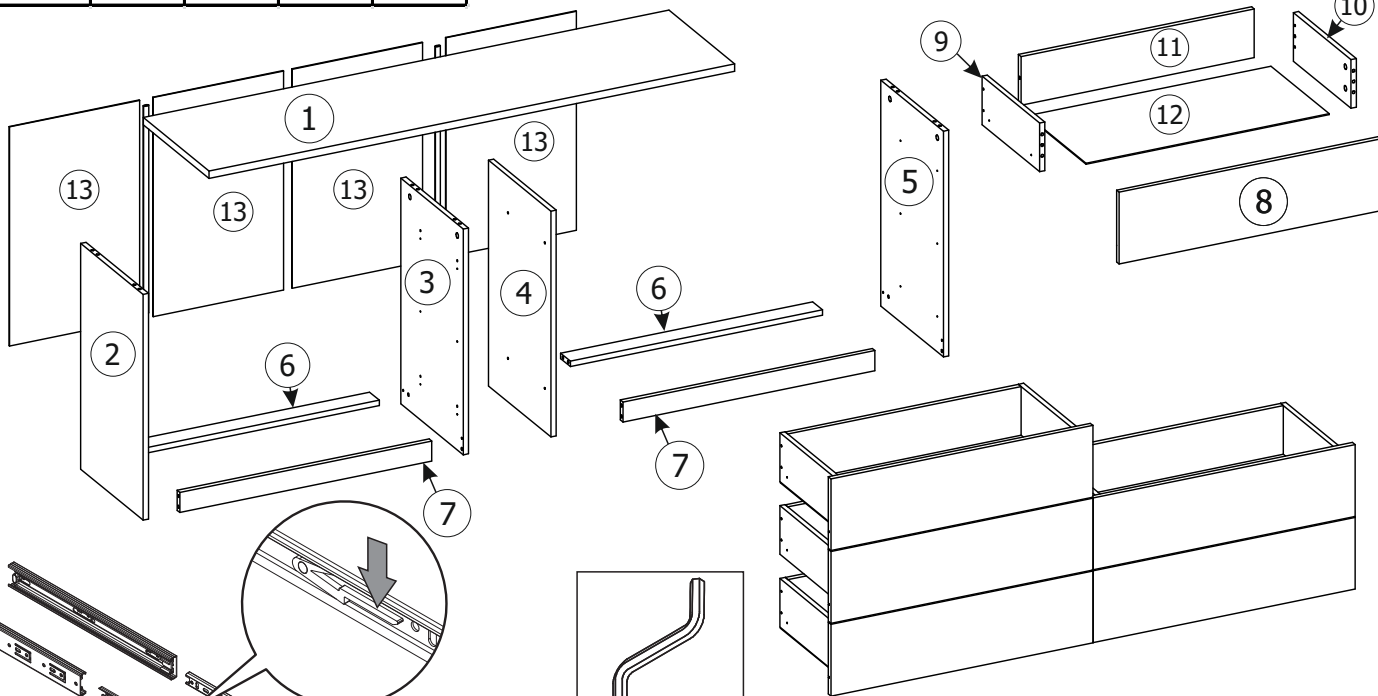

АФИНА СБ-3325 / AFINA SB-3325

№	L	B	S	Q	
1	1598	400	22	1	1/2
2	677	380	16	1	1/2
3	677	380	16	1	2/2
4	677	380	16	1	1/2
5	677	380	16	1	1/2
6	766	60	16	2	2/2
7	766	60	16	2	2/2
8	796	214	16	6	2/2
9	350	145	16	6	2/2
10	350	145	16	6	2/2
11	709	145	16	6	2/2
12	739	354	3	6	1/2
13	657	396	3	4	1/2

1**АФИНА СБ-3325/АФИНА SB-3325****2****2/4**

561-2	561-3
Ø15x12 x6	Ø18 x6

301	407	470
Ø1,6x25 x56	L=620 x2	x8

Parts List:

410	Ø8x30	203	Ø4x35	218	3x18
	x24		x24		x90
561-1		561-2	Ø15x12	561-3	Ø7x45
	x24		x24		x24
735		202	Ø4x13		
	x12		x36		
402		616			
	x6		x12		