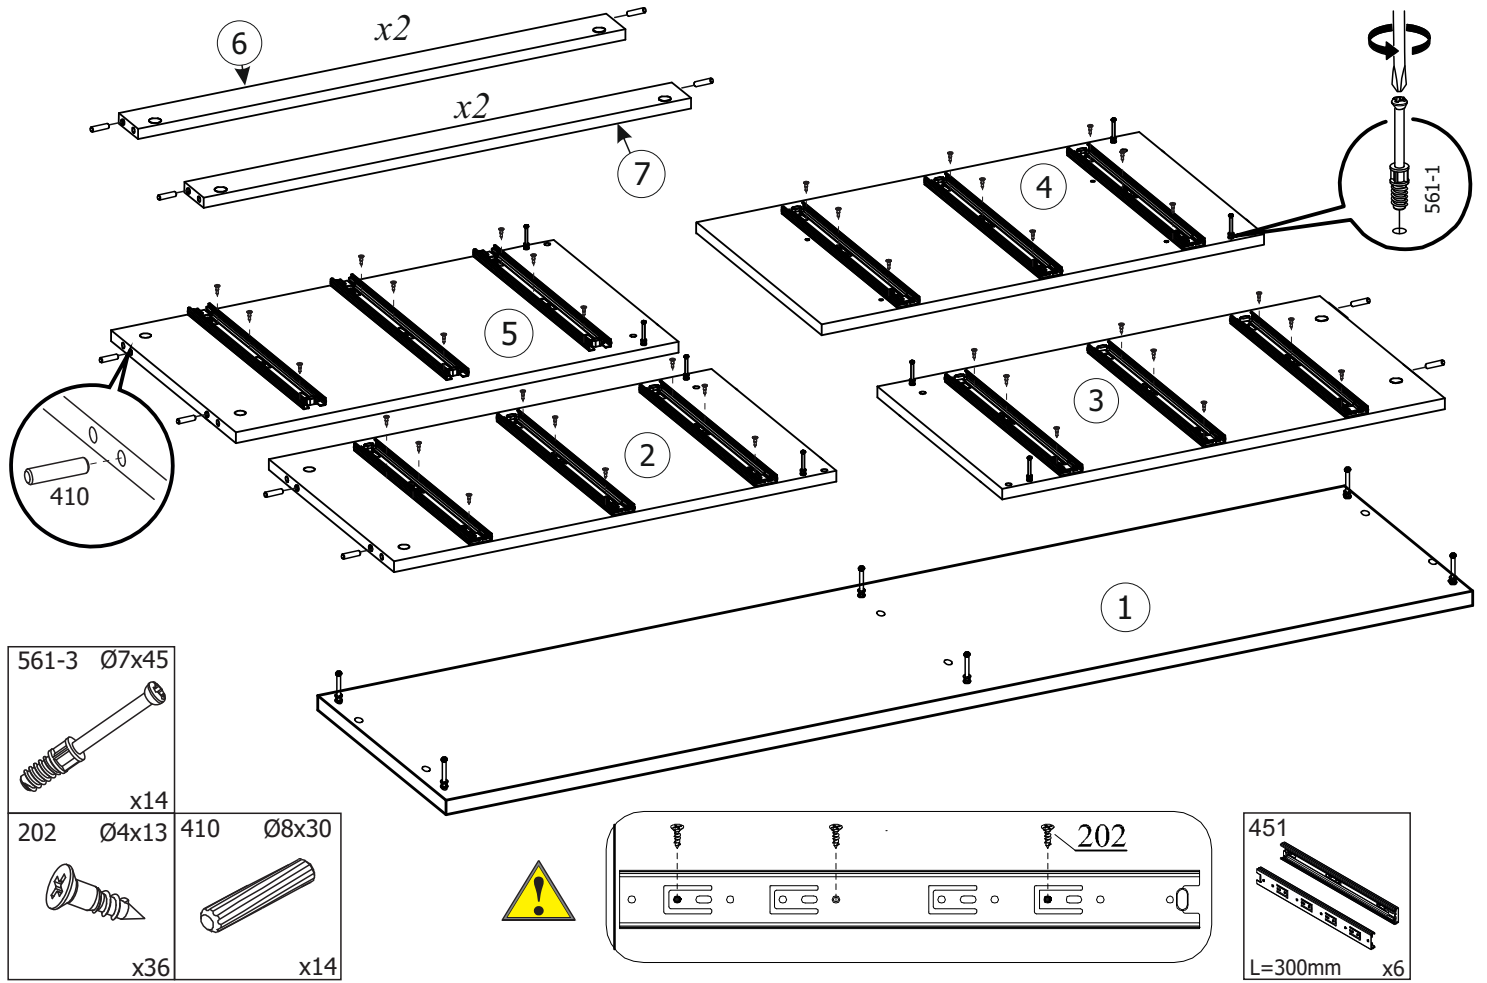

АФИНА СБ-3325 / AFINA SB-3325

№	L	B	S	Q	
1	1598	400	22	1	1/2
2	677	380	16	1	1/2
3	677	380	16	1	2/2
4	677	380	16	1	1/2
5	677	380	16	1	1/2
6	766	60	16	2	2/2
7	766	60	16	2	2/2
8	796	214	16	6	2/2
9	350	145	16	6	2/2
10	350	145	16	6	2/2
11	709	145	16	6	2/2
12	739	354	3	6	1/2
13	657	396	3	4	1/2

1**АФИНА СБ-3325/АФИНА SB-3325****2****2/4**

561-2	561-3
Ø15x12 x6	Ø18 x6

301	407	470
Ø1,6x25 x56	L=620 x2	x8

Parts List:

410	Ø8x30	203	Ø4x35	218	3x18
	x24		x24		x90
561-1		561-2	Ø15x12	561-3	Ø7x45
	x24		x24		x24
735		202	Ø4x13		
	x12		x36		
402		616			
	x6		x12		