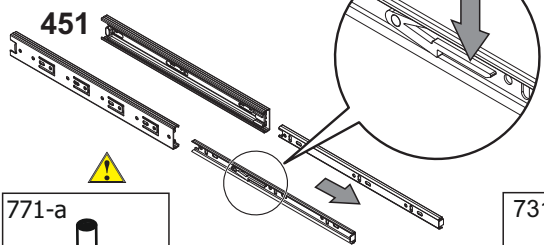

АФИНА СБ-3325 / AFINA SB-3325

№	L	B	S	Q	
1	1598	400	22	1	1/2
2	677	380	16	1	1/2
3	677	380	16	1	2/2
4	677	380	16	1	1/2
5	677	380	16	1	1/2
6	766	60	16	2	2/2
7	766	60	16	2	2/2
8	796	214	16	6	2/2
9	350	145	16	6	2/2
10	350	145	16	6	2/2
11	709	145	16	6	2/2
12	739	354	3	6	1/2
13	657	396	3	4	1/2

1**АФИНА СБ-3325/АФИНА SB-3325****2****2/4**

561-2	561-3
Ø15x12 x6	Ø18 x6

301	407	470
Ø1,6x25 x56	L=620 x2	x8

Parts List:

410	Ø8x30	203	Ø4x35	218	3x18
	x24		x24		x90
561-1		561-2	Ø15x12	561-3	Ø7x45
	x24		x24		x24
735		202	Ø4x13		
	x12		x36		
402		616			
	x6		x12		