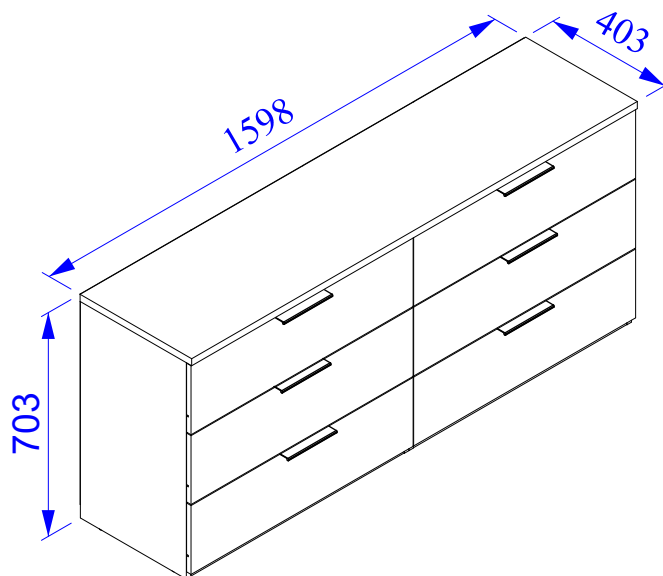

АФИНА СБ-3325 / AFINA SB-3325

№	L	B	S	Q	
1	1598	400	22	1	1/2
2	677	380	16	1	1/2
3	677	380	16	1	2/2
4	677	380	16	1	1/2
5	677	380	16	1	1/2
6	766	60	16	2	2/2
7	766	60	16	2	2/2
8	796	214	16	6	2/2
9	350	145	16	6	2/2
10	350	145	16	6	2/2
11	709	145	16	6	2/2
12	739	354	3	6	1/2
13	657	396	3	4	1/2

1**АФИНА СБ-3325/АФИНА SB-3325****2****2/4**

561-2	561-3
Ø15x12 x6	Ø18 x6

301	407	470
Ø1,6x25 x56	L=620 x2	x8

Parts List:

410	Ø8x30	203	Ø4x35	218	3x18
	x24		x24		x90
561-1		561-2	Ø15x12	561-3	Ø7x45
	x24		x24		x24
735		202	Ø4x13		
	x12		x36		
402		616			
	x6		x12		