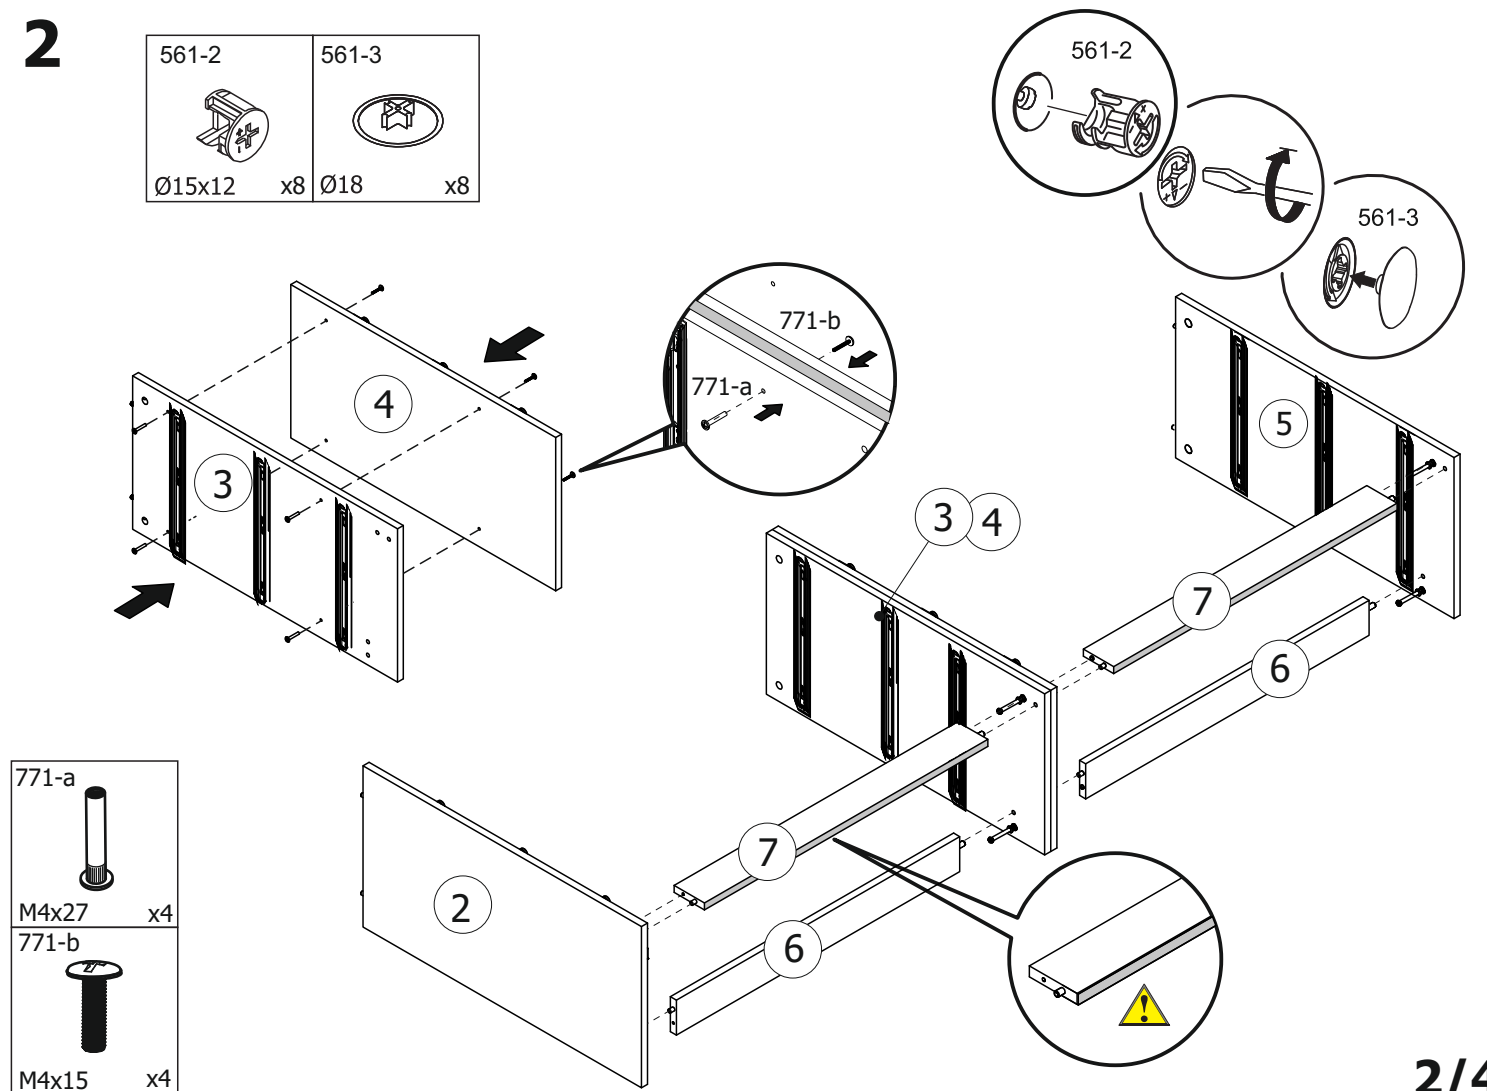

АФИНА СБ-3325 / AFINA SB-3325

№	L	B	S	Q	
1	1598	400	22	1	1/2
2	677	380	16	1	1/2
3	677	380	16	1	2/2
4	677	380	16	1	1/2
5	677	380	16	1	1/2
6	766	60	16	2	2/2
7	766	60	16	2	2/2
8	796	214	16	6	2/2
9	350	145	16	6	2/2
10	350	145	16	6	2/2
11	709	145	16	6	2/2
12	739	354	3	6	1/2
13	657	396	3	4	1/2

1**АФИНА СБ-3325/АФИНА SB-3325****2****2/4**

561-2	561-3
Ø15x12 x6	Ø18 x6

301	407	470
Ø1,6x25 x56	L=620 x2	x8

Parts List:

410	Ø8x30	203	Ø4x35	218	3x18
	x24		x24		x90
561-1		561-2	Ø15x12	561-3	Ø7x45
	x24		x24		x24
735		202	Ø4x13		
	x12		x36		
402		616			
	x6		x12		