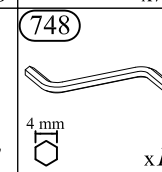

"Бруклин" СБ-3335 \ "Bryklin" SB-3335

№	L	B	S	Q	☐
1	730	486	16	1	1
2	730	486	16	1	1
3	102	449	16	1	1
4	1350	500	16	1	1
5	1316	400	16	1	1
6	1316	80	16	1	1
7	653	116	16	1	1
8	653	116	16	1	1
9	400	74	16	2	1
10	400	74	16	2	1
11	593	74	16	2	1
12	623	404	3	2	1