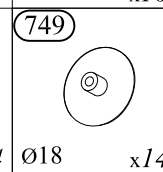

"Бруклин" СБ-3335 \ "Bryklin" SB-3335

№	L	B	S	Q	☐
1	730	486	16	1	1
2	730	486	16	1	1
3	102	449	16	1	1
4	1350	500	16	1	1
5	1316	400	16	1	1
6	1316	80	16	1	1
7	653	116	16	1	1
8	653	116	16	1	1
9	400	74	16	2	1
10	400	74	16	2	1
11	593	74	16	2	1
12	623	404	3	2	1