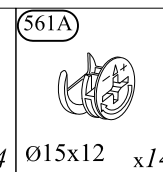

"Бруклин" СБ-3335 \ "Bryklin" SB-3335

№	L	B	S	Q	☐
1	730	486	16	1	1
2	730	486	16	1	1
3	102	449	16	1	1
4	1350	500	16	1	1
5	1316	400	16	1	1
6	1316	80	16	1	1
7	653	116	16	1	1
8	653	116	16	1	1
9	400	74	16	2	1
10	400	74	16	2	1
11	593	74	16	2	1
12	623	404	3	2	1