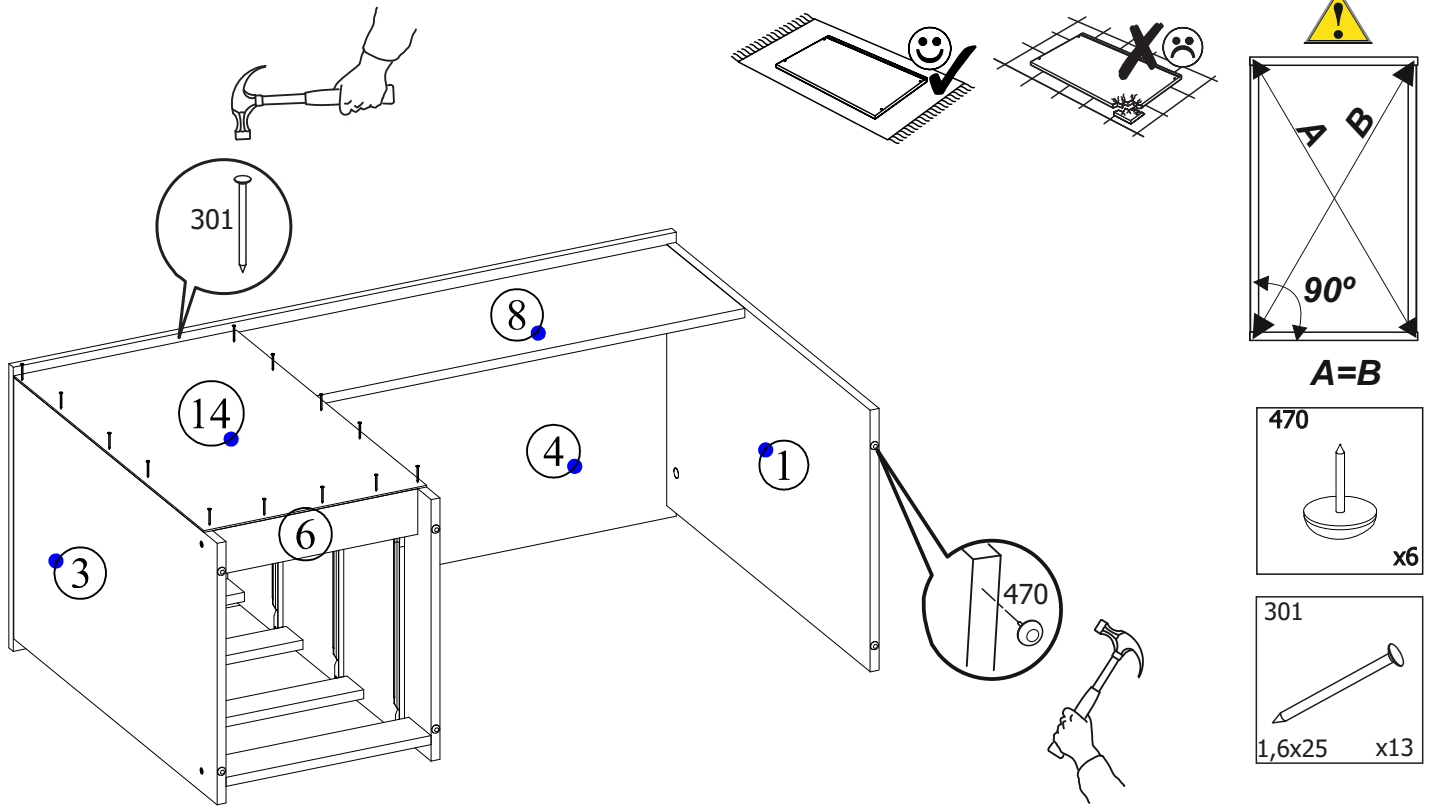

# Леон СБ-3336 / Leon SB-3336

№	L	B	S	Q	☒
1	730	460	16	1	1/1
2	730	460	16	1	1/1
3	730	460	16	1	1/1
4	1190	500	16	1	1/1
5	368	80	16	1	1/1
6	368	80	16	1	1/1
7	368	60	16	3	1/1
8	772	280	16	1	1/1
9	395	188	16	3	1/1
10	400	115	16	3	1/1
11	400	115	16	3	1/1
12	311	115	16	3	1/1
13	341	404	3	3	1/1
14	678	396	3	1	1/1

1

2

202  Ø4x13 x18	408  L=400mm x3	735  x3	203  Ø4x35 x6	561-3  Ø18 x12	410 Ø8x30  x12	561-1  Ø7x45 x12	301  1,6x25 x12
							561-2  Ø15x12 x12