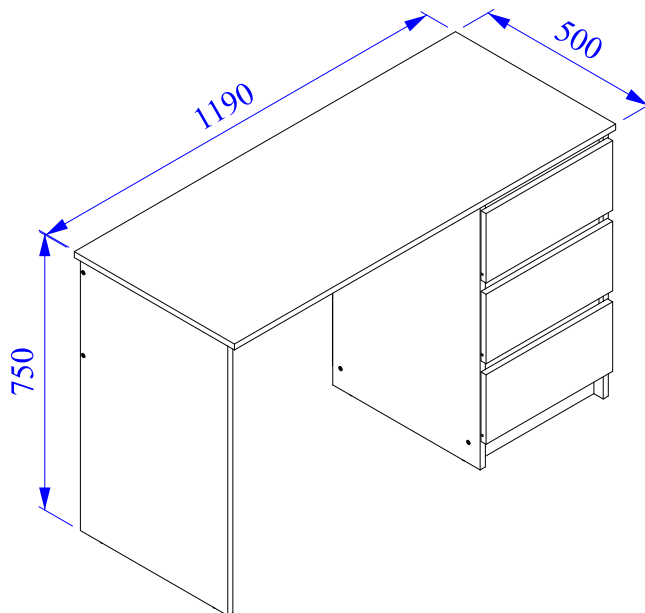

# Леон СБ-3336 / Leon SB-3336

№	L	B	S	Q	☒
1	730	460	16	1	1/1
2	730	460	16	1	1/1
3	730	460	16	1	1/1
4	1190	500	16	1	1/1
5	368	80	16	1	1/1
6	368	80	16	1	1/1
7	368	60	16	3	1/1
8	772	280	16	1	1/1
9	395	188	16	3	1/1
10	400	115	16	3	1/1
11	400	115	16	3	1/1
12	311	115	16	3	1/1
13	341	404	3	3	1/1
14	678	396	3	1	1/1

1

2

202  Ø4x13 x18	408  L=400mm x3	735  x3	203  Ø4x35 x6	561-3  Ø18 x12	410 Ø8x30  x12	561-1  Ø7x45 x12	301  1,6x25 x12
							561-2  Ø15x12 x12