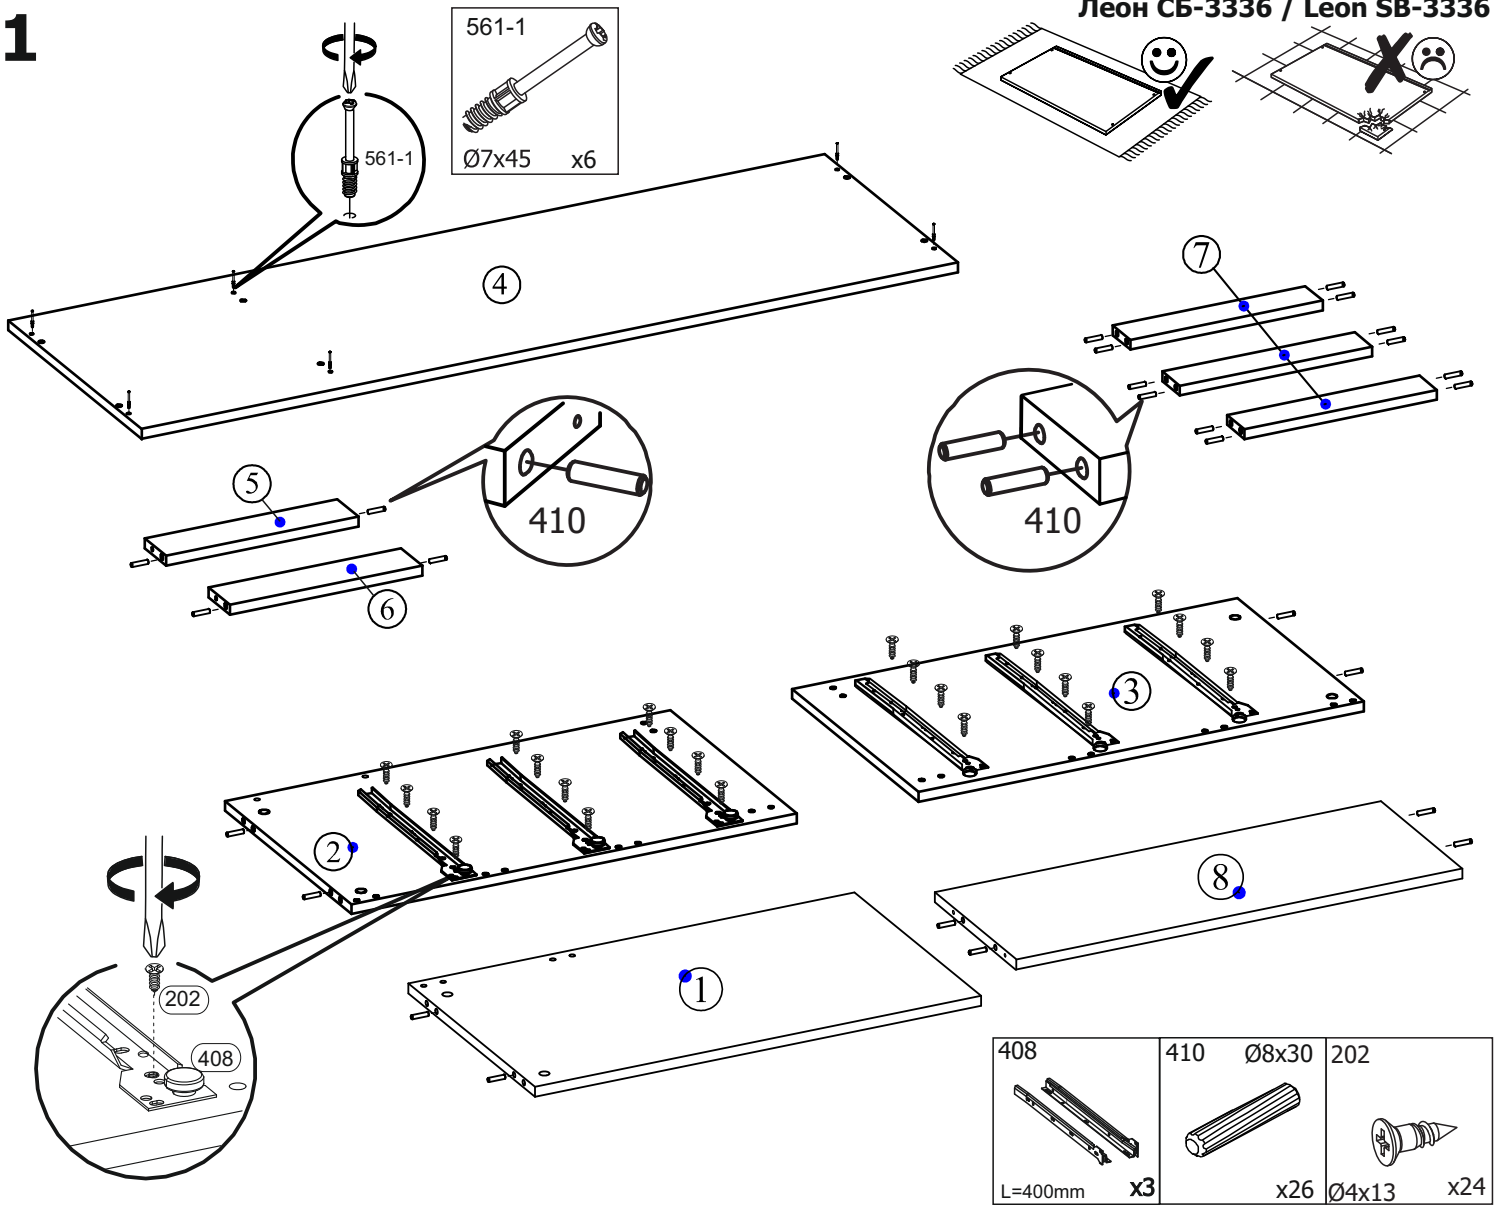

# Леон СБ-3336 / Leon SB-3336

№	L	B	S	Q	☒
1	730	460	16	1	1/1
2	730	460	16	1	1/1
3	730	460	16	1	1/1
4	1190	500	16	1	1/1
5	368	80	16	1	1/1
6	368	80	16	1	1/1
7	368	60	16	3	1/1
8	772	280	16	1	1/1
9	395	188	16	3	1/1
10	400	115	16	3	1/1
11	400	115	16	3	1/1
12	311	115	16	3	1/1
13	341	404	3	3	1/1
14	678	396	3	1	1/1

1

2

202  Ø4x13 x18	408  L=400mm x3	735  x3	203  Ø4x35 x6	561-3  Ø18 x12	410 Ø8x30  x12	561-1  Ø7x45 x12	301  1,6x25 x12
							561-2  Ø15x12 x12