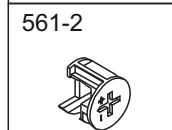

# Леон СБ-3336 / Leon SB-3336

№	L	B	S	Q	☒
1	730	460	16	1	1/1
2	730	460	16	1	1/1
3	730	460	16	1	1/1
4	1190	500	16	1	1/1
5	368	80	16	1	1/1
6	368	80	16	1	1/1
7	368	60	16	3	1/1
8	772	280	16	1	1/1
9	395	188	16	3	1/1
10	400	115	16	3	1/1
11	400	115	16	3	1/1
12	311	115	16	3	1/1
13	341	404	3	3	1/1
14	678	396	3	1	1/1

1

2

202  Ø4x13 x18	408  L=400mm x3	735  x3	203  Ø4x35 x6	561-3  Ø18 x12	410 Ø8x30  x12	561-1  Ø7x45 x12	301  1,6x25 x12
							561-2  Ø15x12 x12