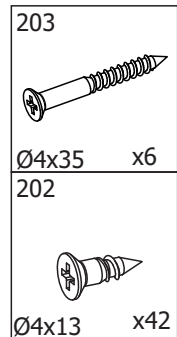

# Леон СБ-3336 / Leon SB-3336

№	L	B	S	Q	☒
1	730	460	16	1	1/1
2	730	460	16	1	1/1
3	730	460	16	1	1/1
4	1190	500	16	1	1/1
5	368	80	16	1	1/1
6	368	80	16	1	1/1
7	368	60	16	3	1/1
8	772	280	16	1	1/1
9	395	188	16	3	1/1
10	400	115	16	3	1/1
11	400	115	16	3	1/1
12	311	115	16	3	1/1
13	341	404	3	3	1/1
14	678	396	3	1	1/1

1

2

202  Ø4x13 x18	408  L=400mm x3	735  x3	203  Ø4x35 x6	561-3  Ø18 x12	410 Ø8x30  x12	561-1  Ø7x45 x12	301  1,6x25 x12
							561-2  Ø15x12 x12