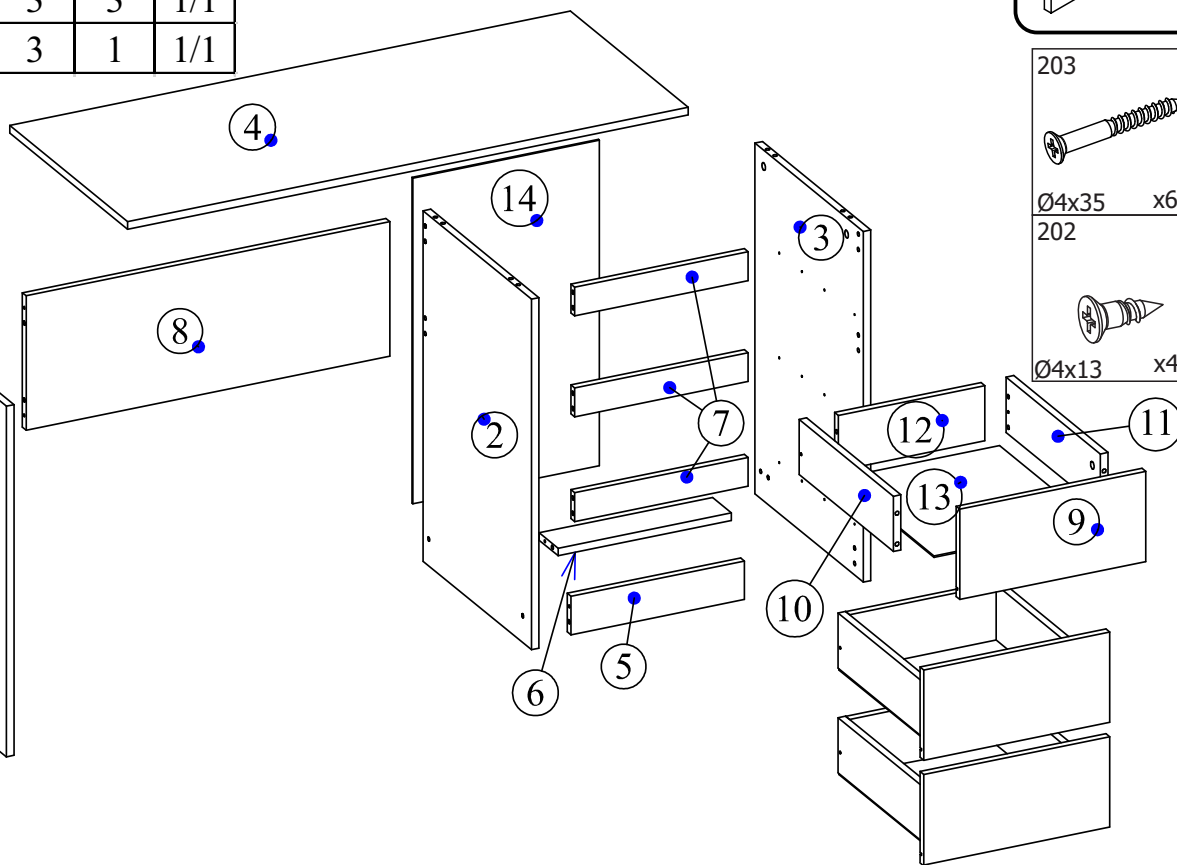

# Леон СБ-3336 / Leon SB-3336

№	L	B	S	Q	☒
1	730	460	16	1	1/1
2	730	460	16	1	1/1
3	730	460	16	1	1/1
4	1190	500	16	1	1/1
5	368	80	16	1	1/1
6	368	80	16	1	1/1
7	368	60	16	3	1/1
8	772	280	16	1	1/1
9	395	188	16	3	1/1
10	400	115	16	3	1/1
11	400	115	16	3	1/1
12	311	115	16	3	1/1
13	341	404	3	3	1/1
14	678	396	3	1	1/1

1

2

202  Ø4x13 x18	408  L=400mm x3	735  x3	203  Ø4x35 x6	561-3  Ø18 x12	410 Ø8x30  x12	561-1  Ø7x45 x12	301  1,6x25 x12
							561-2  Ø15x12 x12