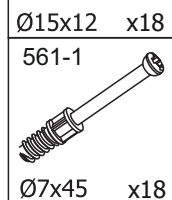

# Леон СБ-3336 / Leon SB-3336

№	L	B	S	Q	☒
1	730	460	16	1	1/1
2	730	460	16	1	1/1
3	730	460	16	1	1/1
4	1190	500	16	1	1/1
5	368	80	16	1	1/1
6	368	80	16	1	1/1
7	368	60	16	3	1/1
8	772	280	16	1	1/1
9	395	188	16	3	1/1
10	400	115	16	3	1/1
11	400	115	16	3	1/1
12	311	115	16	3	1/1
13	341	404	3	3	1/1
14	678	396	3	1	1/1

1

2

202  Ø4x13 x18	408  L=400mm x3	735  x3	203  Ø4x35 x6	561-3  Ø18 x12	410 Ø8x30  x12	561-1  Ø7x45 x12	301  1,6x25 x12
							561-2  Ø15x12 x12