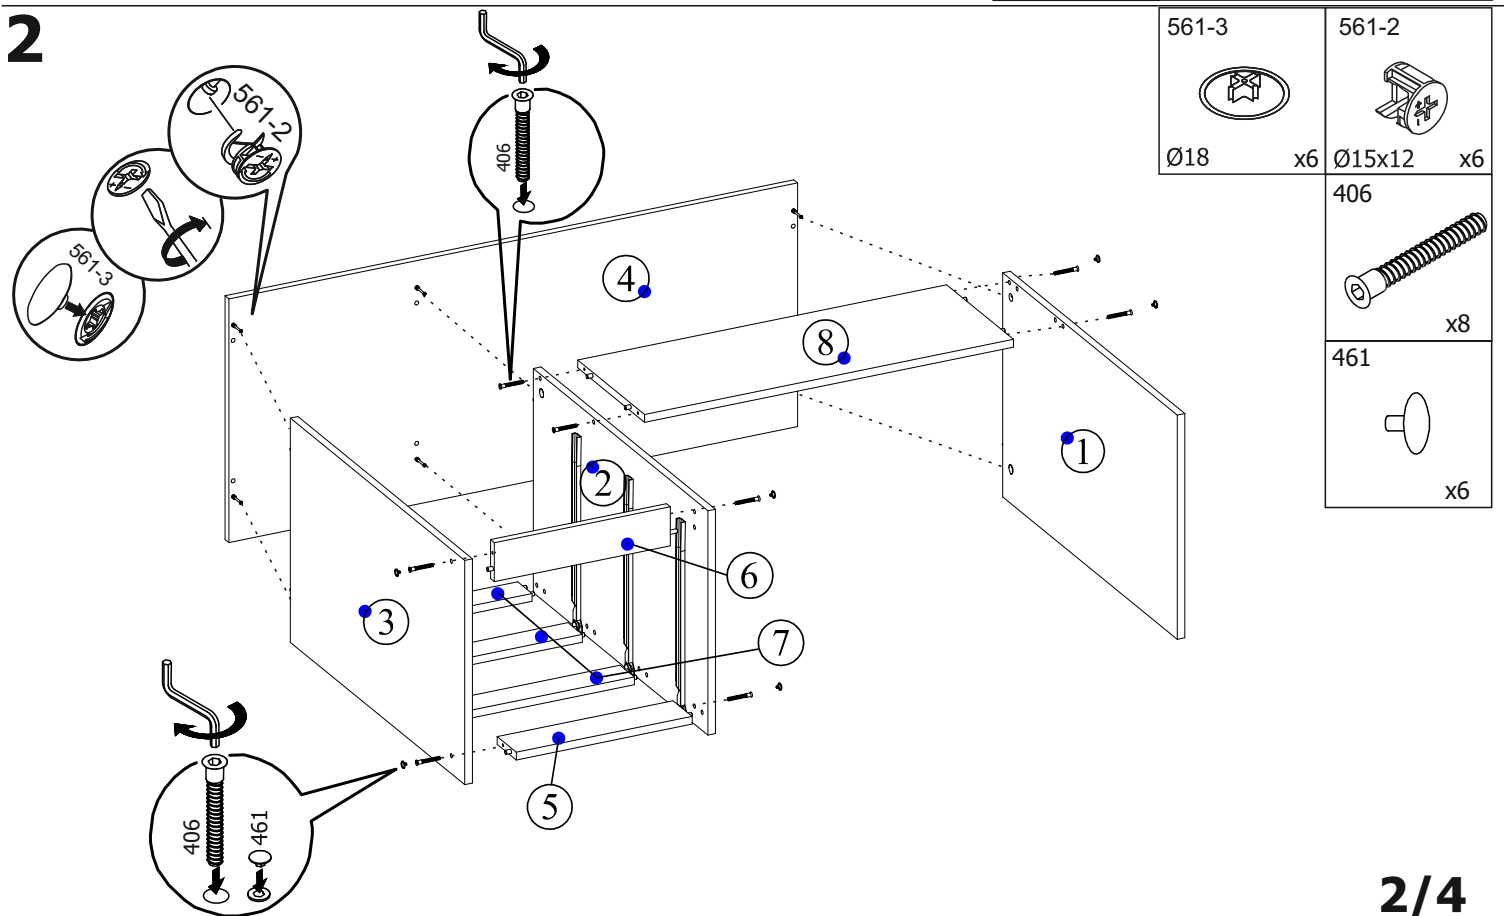

# Леон СБ-3336 / Leon SB-3336

№	L	B	S	Q	☒
1	730	460	16	1	1/1
2	730	460	16	1	1/1
3	730	460	16	1	1/1
4	1190	500	16	1	1/1
5	368	80	16	1	1/1
6	368	80	16	1	1/1
7	368	60	16	3	1/1
8	772	280	16	1	1/1
9	395	188	16	3	1/1
10	400	115	16	3	1/1
11	400	115	16	3	1/1
12	311	115	16	3	1/1
13	341	404	3	3	1/1
14	678	396	3	1	1/1

1

2

202  Ø4x13 x18	408  L=400mm x3	735  x3	203  Ø4x35 x6	561-3  Ø18 x12	410 Ø8x30  x12	561-1  Ø7x45 x12	301  1,6x25 x12
							561-2  Ø15x12 x12