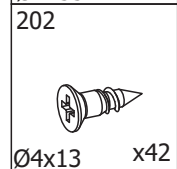

# Леон СБ-3336 / Leon SB-3336

№	L	B	S	Q	☒
1	730	460	16	1	1/1
2	730	460	16	1	1/1
3	730	460	16	1	1/1
4	1190	500	16	1	1/1
5	368	80	16	1	1/1
6	368	80	16	1	1/1
7	368	60	16	3	1/1
8	772	280	16	1	1/1
9	395	188	16	3	1/1
10	400	115	16	3	1/1
11	400	115	16	3	1/1
12	311	115	16	3	1/1
13	341	404	3	3	1/1
14	678	396	3	1	1/1

1

2

202  Ø4x13 x18	408  L=400mm x3	735  x3	203  Ø4x35 x6	561-3  Ø18 x12	410 Ø8x30  x12	561-1  Ø7x45 x12	301  1,6x25 x12
							561-2  Ø15x12 x12