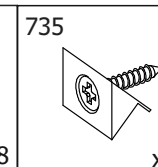

# Леон СБ-3336 / Leon SB-3336

№	L	B	S	Q	☒
1	730	460	16	1	1/1
2	730	460	16	1	1/1
3	730	460	16	1	1/1
4	1190	500	16	1	1/1
5	368	80	16	1	1/1
6	368	80	16	1	1/1
7	368	60	16	3	1/1
8	772	280	16	1	1/1
9	395	188	16	3	1/1
10	400	115	16	3	1/1
11	400	115	16	3	1/1
12	311	115	16	3	1/1
13	341	404	3	3	1/1
14	678	396	3	1	1/1

1

2

202  Ø4x13 x18	408  L=400mm x3	735  x3	203  Ø4x35 x6	561-3  Ø18 x12	410 Ø8x30  x12	561-1  Ø7x45 x12	301  1,6x25 x12
							561-2  Ø15x12 x12