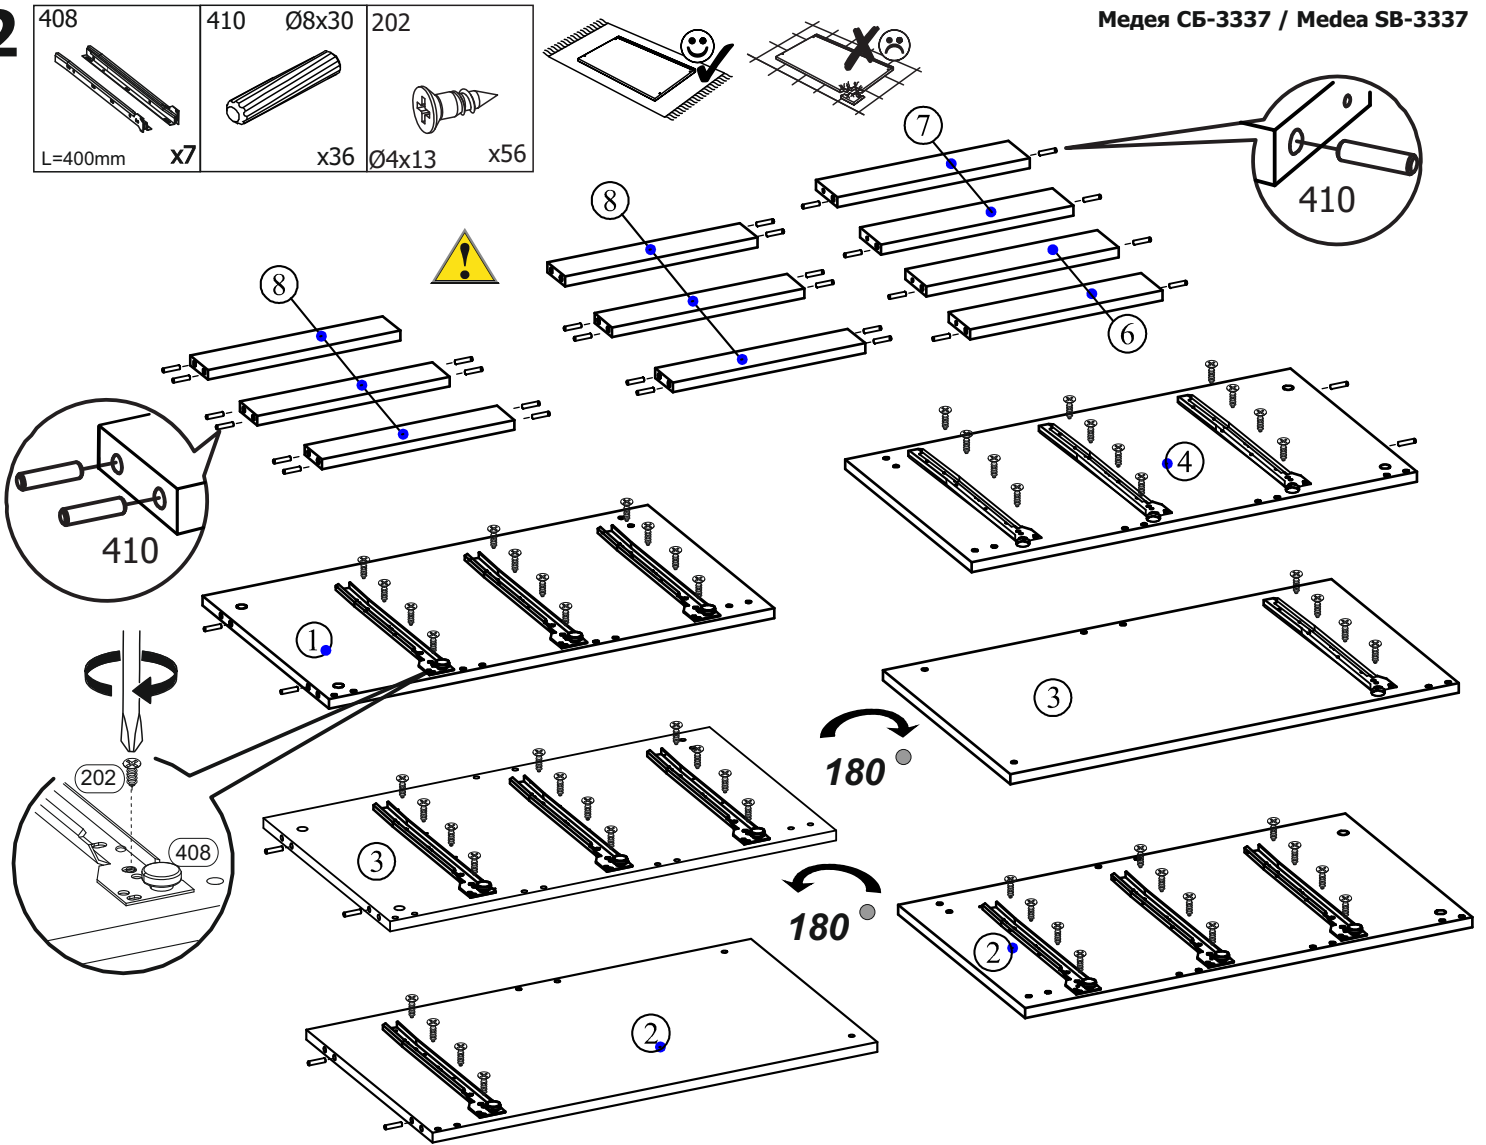

| | | |
|----------------|----------------------|----------------|
| 406 x18 | 410 Ø8x30 x60 | 443 x12 |
| 461 x14 | 561-3 Ø18 x34 | 735 x6 |

1

| | | |
|------|-------|-------|
| 410a | Ø8x50 | 561-1 |
| | | |
| x4 | Ø7x45 | x12 |

2

| | | | |
|--|--|---|---|
| 408 | 410 | Ø8x30 | 202 |
|  |  |  |  |
| L=400mm x7 | x36 | Ø4x13 x56 | |

Медея СБ-3337 / Medea SB-3337

**3****3/5**

4

5

| | | | | | | | |
|----------------------|-----------------------|---------------|----------------------|----------------------|----------------------|------------------------|-----------------------|
| 202 Ø4x13 x36 | 408 L=400mm x6 | 735 x6 | 203 Ø4x35 x12 | 561-3 Ø18 x24 | 410 Ø8x30 x24 | 561-1 Ø7x45 x24 | 301 1,6x25 x24 |
|----------------------|-----------------------|---------------|----------------------|----------------------|----------------------|------------------------|-----------------------|