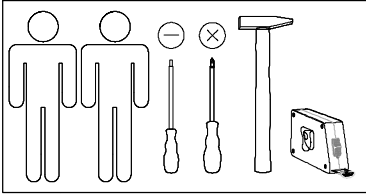

"Мамбо" СБ-3339 \ "Mambo" SB-3339

№	L	B	S	Q		№	L	B	S	Q	
1	586	238	16	1	1	12	551	440	16	1	2
2	586	238	16	1	1	13	1190	500	16	1	2
3	285	238	16	1	1	14	259	236	16	1	1
4	140	221	16	1	2	15	140	550	16	1	2
5	246	416	16	1	1	16	898	280	16	1	2
6	246	416	16	1	1	17	546	240	16	1	1
7	730	400	16	1	1	18	400	145	16	1	2
8	730	476	16	1	1	19	400	145	16	1	2
9	568	240	16	1	1	20	460	145	16	1	1
10	551	240	16	1	1	21	490	404	3	1	1
11	551	440	16	1	2	22	545	274	3	1	1

!!! Далее в инструкции идет сборка стола с левым расположением тумбы.

L

R

 301 1.6x25 x18	 210 Ø3.5x30 x2	 202 Ø4x13 x14	 203 Ø4x35 x4	 410 Ø8x30 x20
 406 Ø7x50 x26	 747 Ø12 x2	 747 Ø12 x18	 561 Ø7x45 x16	 561A Ø15x12 x16
 401 Ø45x15 x4	 620 Ø4x25 x4	 402 x1	 731 x1	 501 Ø8 x4
 749 Ø18 x14	 749 Ø18 x2	 462 Ø5 x2	 470 x4	 408 L=400 x1
 748 4mm x1				