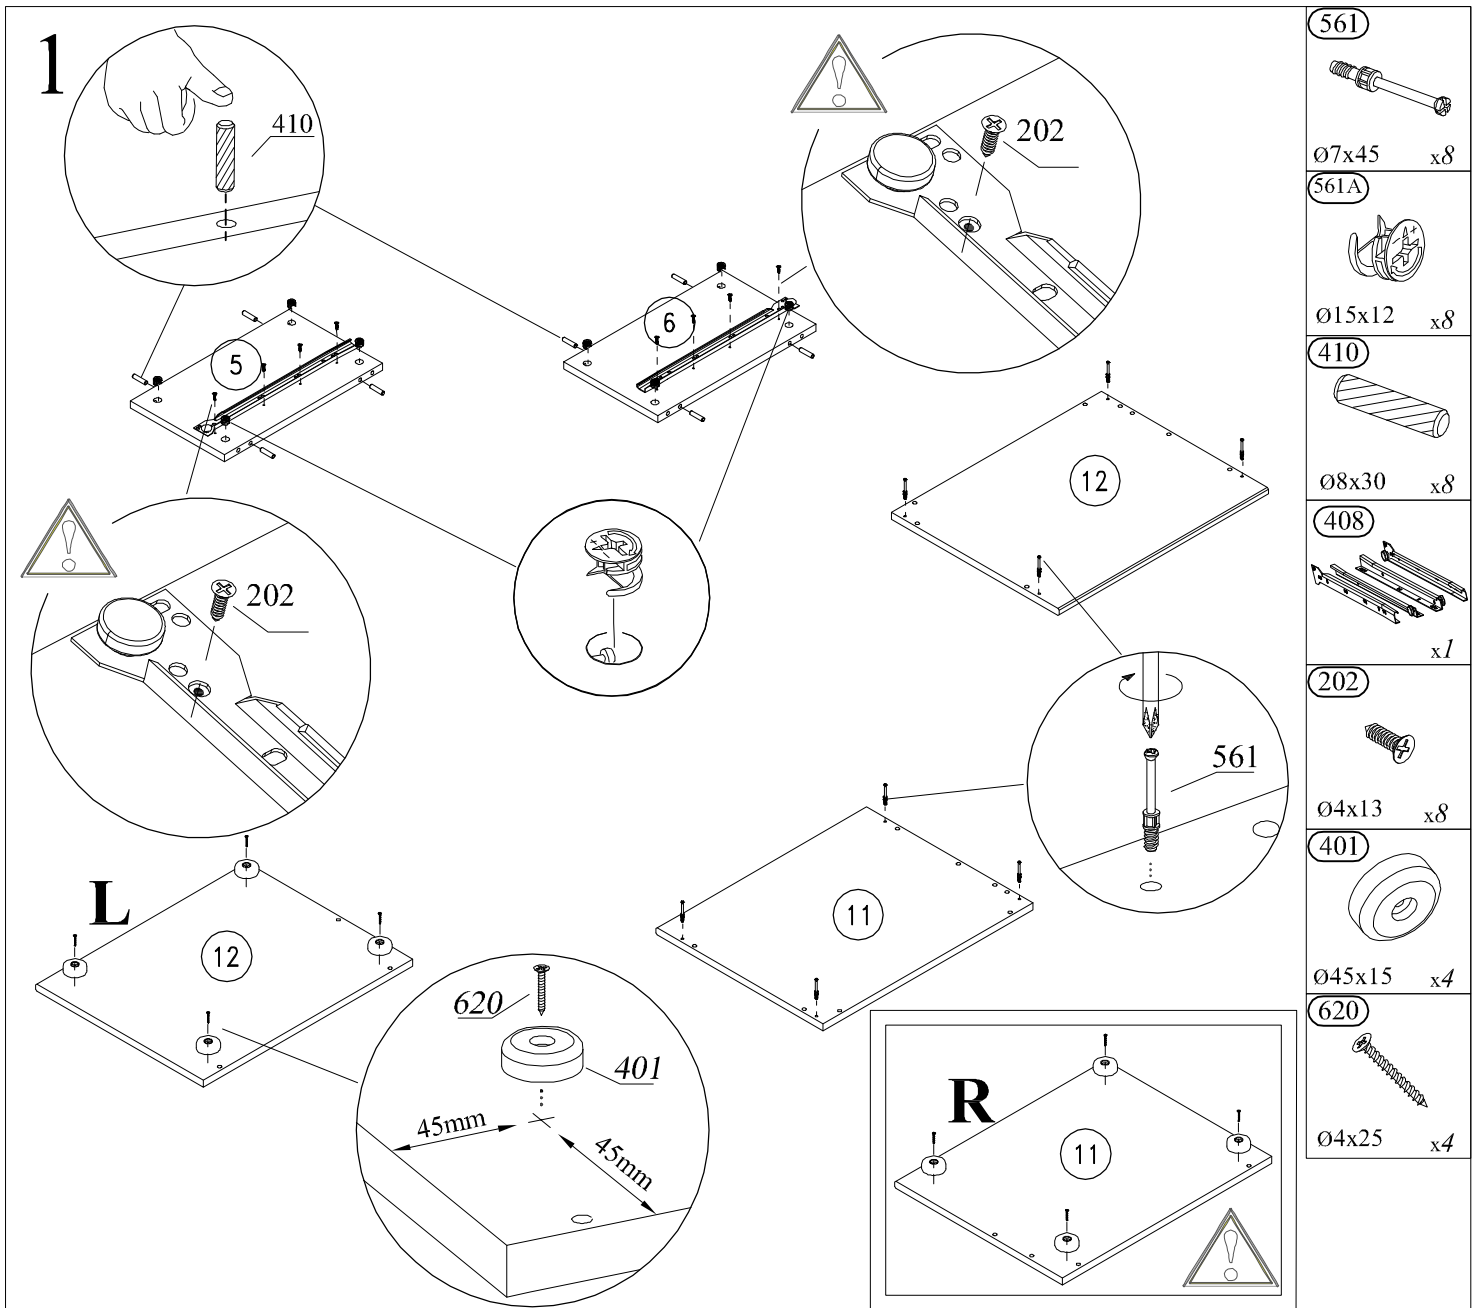

!!! Далее в инструкции идет сборка стола с левым расположением тумбы.

L

R

 301 1.6x25 x18	 210 Ø3.5x30 x2	 202 Ø4x13 x14	 203 Ø4x35 x4	 410 Ø8x30 x20
 406 Ø7x50 x26	 747 Ø12 x2	 747 Ø12 x18	 561 Ø7x45 x16	 561A Ø15x12 x16
 401 Ø45x15 x4	 620 Ø4x25 x4	 402 x1	 731 x1	 501 Ø8 x4
 749 Ø18 x14	 749 Ø18 x2	 462 Ø5 x2	 470 x4	 408 L=400 x1
 748 4mm x1				

- 561**

 Ø7x45 x8
- 561A**

 Ø15x12 x8
- 410**

 Ø8x30 x8
- 408**

 x1
- 202**

 Ø4x13 x8
- 401**

 Ø45x15 x4
- 620**

 Ø4x25 x4

- 406**

 Ø7x50 x4
- 749**

 Ø18 x8

- 561**

 Ø7x45 x4
- 561A**

 Ø15x12 x4
- 410**

 Ø8x30 x4