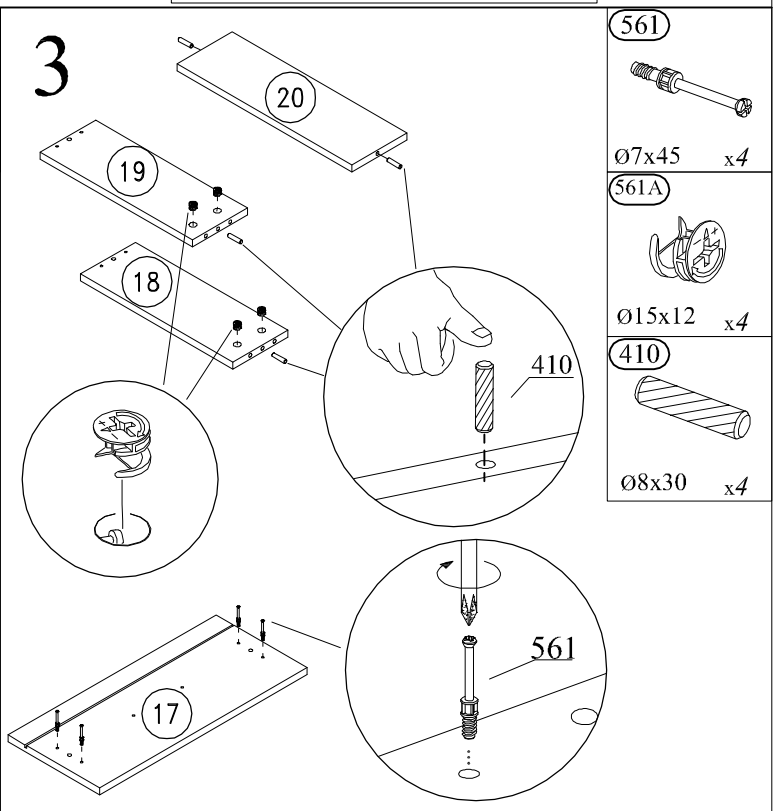

!!! Далее в инструкции идет сборка стола с левым расположением тумбы.

L

R

 301 1.6x25 x18	 210 Ø3.5x30 x2	 202 Ø4x13 x14	 203 Ø4x35 x4	 410 Ø8x30 x20
 406 Ø7x50 x26	 747 Ø12 x2	 747 Ø12 x18	 561 Ø7x45 x16	 561A Ø15x12 x16
 401 Ø45x15 x4	 620 Ø4x25 x4	 402 x1	 731 x1	 501 Ø8 x4
 749 Ø18 x14	 749 Ø18 x2	 462 Ø5 x2	 470 x4	 408 L=400 x1
 748 4mm x1				

- 561**

 Ø7x45 x8
- 561A**

 Ø15x12 x8
- 410**

 Ø8x30 x8
- 408**

 x1
- 202**

 Ø4x13 x8
- 401**

 Ø45x15 x4
- 620**

 Ø4x25 x4

- 406**

 Ø7x50 x4
- 749**

 Ø18 x8

- 561**

 Ø7x45 x4
- 561A**

 Ø15x12 x4
- 410**

 Ø8x30 x4