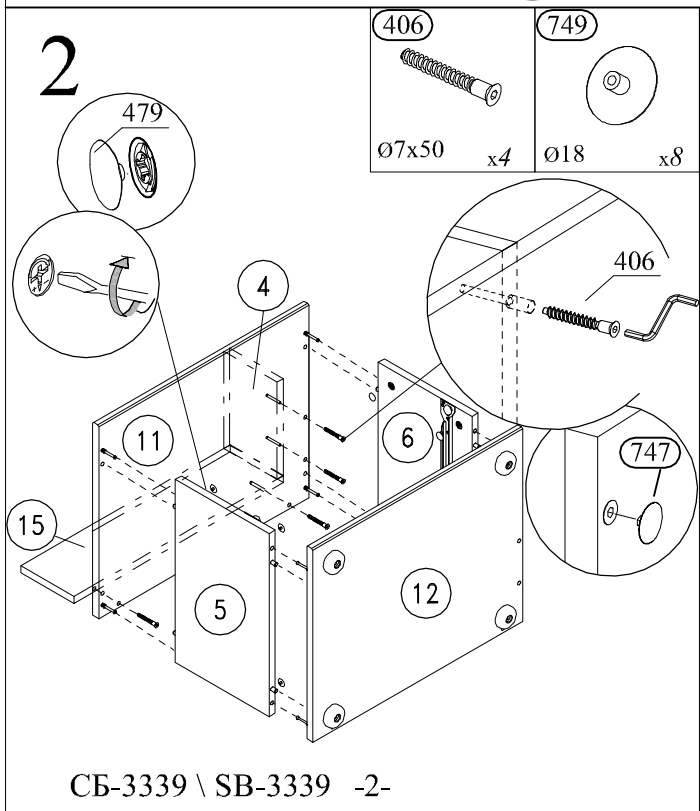

"Мамбо" СБ-3339 \ "Mambo" SB-3339

№	L	B	S	Q		№	L	B	S	Q	
1	586	238	16	1	1	12	551	440	16	1	2
2	586	238	16	1	1	13	1190	500	16	1	2
3	285	238	16	1	1	14	259	236	16	1	1
4	140	221	16	1	2	15	140	550	16	1	2
5	246	416	16	1	1	16	898	280	16	1	2
6	246	416	16	1	1	17	546	240	16	1	1
7	730	400	16	1	1	18	400	145	16	1	2
8	730	476	16	1	1	19	400	145	16	1	2
9	568	240	16	1	1	20	460	145	16	1	1
10	551	240	16	1	1	21	490	404	3	1	1
11	551	440	16	1	2	22	545	274	3	1	1

!!! Далее в инструкции идет сборка стола с левым расположением тумбы.

L

R

 301 1.6x25 x18	 210 Ø3.5x30 x2	 202 Ø4x13 x14	 203 Ø4x35 x4	 410 Ø8x30 x20
 406 Ø7x50 x26	 747 Ø12 x2	 747 Ø12 x18	 561 Ø7x45 x16	 561A Ø15x12 x16
 401 Ø45x15 x4	 620 Ø4x25 x4	 402 x1	 731 x1	 501 Ø8 x4
 749 Ø18 x14	 749 Ø18 x2	 462 Ø5 x2	 470 x4	 408 L=400 x1
 748 4mm x1				

- 561**

 Ø7x45 x8
- 561A**

 Ø15x12 x8
- 410**

 Ø8x30 x8
- 408**

 x1
- 202**

 Ø4x13 x8
- 401**

 Ø45x15 x4
- 620**

 Ø4x25 x4

- 406**

 Ø7x50 x4
- 749**

 Ø18 x8

- 561**

 Ø7x45 x4
- 561A**

 Ø15x12 x4
- 410**

 Ø8x30 x4