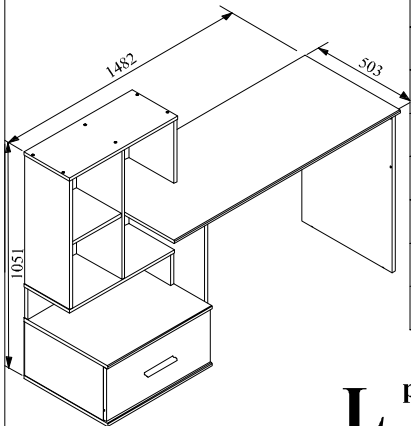

"Мамбо" СБ-3339 \ "Mambo" SB-3339

№	L	B	S	Q		№	L	B	S	Q	
1	586	238	16	1	1	12	551	440	16	1	2
2	586	238	16	1	1	13	1190	500	16	1	2
3	285	238	16	1	1	14	259	236	16	1	1
4	140	221	16	1	2	15	140	550	16	1	2
5	246	416	16	1	1	16	898	280	16	1	2
6	246	416	16	1	1	17	546	240	16	1	1
7	730	400	16	1	1	18	400	145	16	1	2
8	730	476	16	1	1	19	400	145	16	1	2
9	568	240	16	1	1	20	460	145	16	1	1
10	551	240	16	1	1	21	490	404	3	1	1
11	551	440	16	1	2	22	545	274	3	1	1

!!! Далее в инструкции идет сборка стола с левым расположением тумбы.

L

R

 301 1.6x25 x18	 210 Ø3.5x30 x2	 202 Ø4x13 x14	 203 Ø4x35 x4	 410 Ø8x30 x20
 406 Ø7x50 x26	 747 Ø12 x2	 747 Ø12 x18	 561 Ø7x45 x16	 561A Ø15x12 x16
 401 Ø45x15 x4	 620 Ø4x25 x4	 402 x1	 731 x1	 501 Ø8 x4
 749 Ø18 x14	 749 Ø18 x2	 462 Ø5 x2	 470 x4	 408 L=400 x1
 748 4mm x1				

- 561**

 Ø7x45 x8
- 561A**

 Ø15x12 x8
- 410**

 Ø8x30 x8
- 408**

 x1
- 202**

 Ø4x13 x8
- 401**

 Ø45x15 x4
- 620**

 Ø4x25 x4

- 406**

 Ø7x50 x4
- 749**

 Ø18 x8

- 561**

 Ø7x45 x4
- 561A**

 Ø15x12 x4
- 410**

 Ø8x30 x4