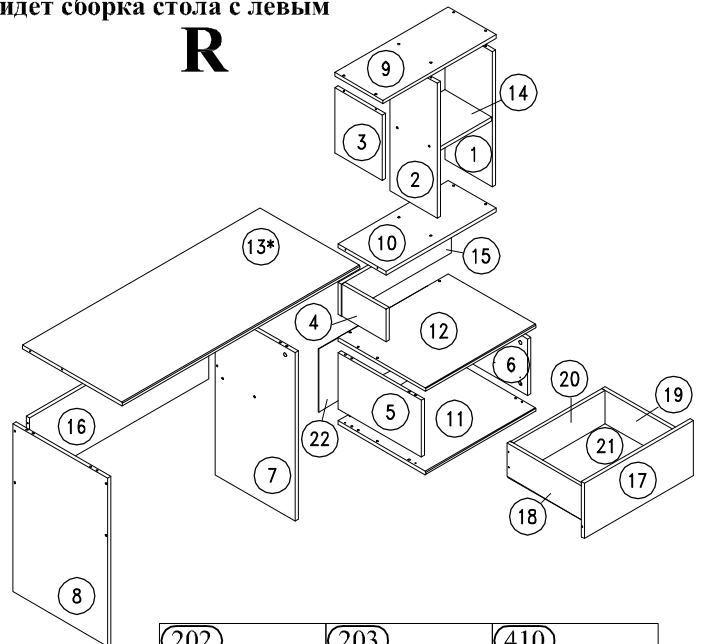

"Мамбо" СБ-3339 \ "Mambo" SB-3339

№	L	B	S	Q		№	L	B	S	Q	
1	586	238	16	1	1	12	551	440	16	1	2
2	586	238	16	1	1	13	1190	500	16	1	2
3	285	238	16	1	1	14	259	236	16	1	1
4	140	221	16	1	2	15	140	550	16	1	2
5	246	416	16	1	1	16	898	280	16	1	2
6	246	416	16	1	1	17	546	240	16	1	1
7	730	400	16	1	1	18	400	145	16	1	2
8	730	476	16	1	1	19	400	145	16	1	2
9	568	240	16	1	1	20	460	145	16	1	1
10	551	240	16	1	1	21	490	404	3	1	1
11	551	440	16	1	2	22	545	274	3	1	1

!!! Далее в инструкции идет сборка стола с левым расположением тумбы.

L

R

 301 1.6x25 x18	 210 Ø3.5x30 x2	 202 Ø4x13 x14	 203 Ø4x35 x4	 410 Ø8x30 x20
 406 Ø7x50 x26	 747 Ø12 x2	 747 Ø12 x18	 561 Ø7x45 x16	 561A Ø15x12 x16
 401 Ø45x15 x4	 620 Ø4x25 x4	 402 x1	 731 x1	 501 Ø8 x4
 749 Ø18 x14	 749 Ø18 x2	 462 Ø5 x2	 470 x4	 408 L=400 x1
 748 4mm x1				

- 561**

 Ø7x45 x8
- 561A**

 Ø15x12 x8
- 410**

 Ø8x30 x8
- 408**

 x1
- 202**

 Ø4x13 x8
- 401**

 Ø45x15 x4
- 620**

 Ø4x25 x4

- 406**

 Ø7x50 x4
- 749**

 Ø18 x8

- 561**

 Ø7x45 x4
- 561A**

 Ø15x12 x4
- 410**

 Ø8x30 x4