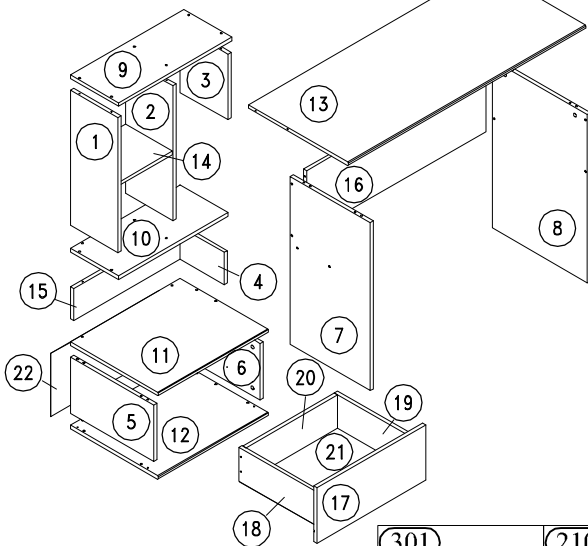

"Мамбо" СБ-3339 \ "Mambo" SB-3339

№	L	B	S	Q		№	L	B	S	Q	
1	586	238	16	1	1	12	551	440	16	1	2
2	586	238	16	1	1	13	1190	500	16	1	2
3	285	238	16	1	1	14	259	236	16	1	1
4	140	221	16	1	2	15	140	550	16	1	2
5	246	416	16	1	1	16	898	280	16	1	2
6	246	416	16	1	1	17	546	240	16	1	1
7	730	400	16	1	1	18	400	145	16	1	2
8	730	476	16	1	1	19	400	145	16	1	2
9	568	240	16	1	1	20	460	145	16	1	1
10	551	240	16	1	1	21	490	404	3	1	1
11	551	440	16	1	2	22	545	274	3	1	1

!!! Далее в инструкции идет сборка стола с левым расположением тумбы.

L

R

 301 1.6x25 x18	 210 Ø3.5x30 x2	 202 Ø4x13 x14	 203 Ø4x35 x4	 410 Ø8x30 x20
 406 Ø7x50 x26	 747 Ø12 x2	 747 Ø12 x18	 561 Ø7x45 x16	 561A Ø15x12 x16
 401 Ø45x15 x4	 620 Ø4x25 x4	 402 x1	 731 x1	 501 Ø8 x4
 749 Ø18 x14	 749 Ø18 x2	 462 Ø5 x2	 470 x4	 408 L=400 x1
 748 4mm x1				

- 561**

 Ø7x45 x8
- 561A**

 Ø15x12 x8
- 410**

 Ø8x30 x8
- 408**

 x1
- 202**

 Ø4x13 x8
- 401**

 Ø45x15 x4
- 620**

 Ø4x25 x4

- 406**

 Ø7x50 x4
- 749**

 Ø18 x8

- 561**

 Ø7x45 x4
- 561A**

 Ø15x12 x4
- 410**

 Ø8x30 x4