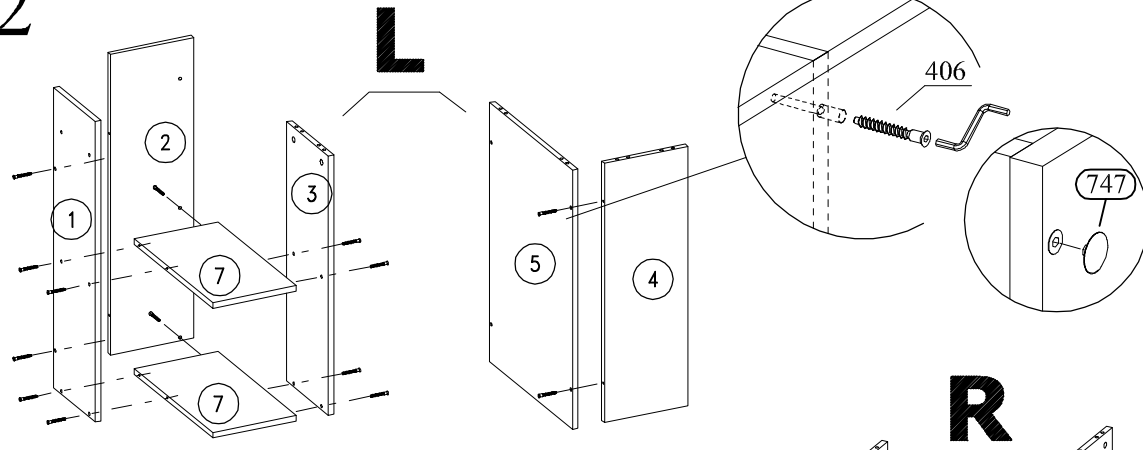

"Мамбо" СБ-3340 \ "Mambo" SB-3340

№	L	B	S	Q	
1	846	240	16	1	1
2	846	240	16	1	1
3	730	240	16	1	1
4	730	240	16	1	1
5	730	476	16	1	1
6	1190	500	16	1	1
7	450	240	16	2	1

410 Ø8x30 x6	406 Ø7x50 x17	747 Ø12 x2	747 Ø12 x15	748 4mm x1		
561 Ø7x45 x6	561A Ø15x12 x6	749 Ø18 x4	749 Ø18 x2	501 Ø8 x4	462 Ø5 x2	470 x10

2

406		Ø7x50	x14
747		Ø12	x14

3

470		x10
-----	--	-----

R

4

406		Ø7x50	x3
747		Ø12	x3
462		Ø5	x2
561A		Ø15x12	x6
749		Ø18	x6
501		Ø8	x4

R