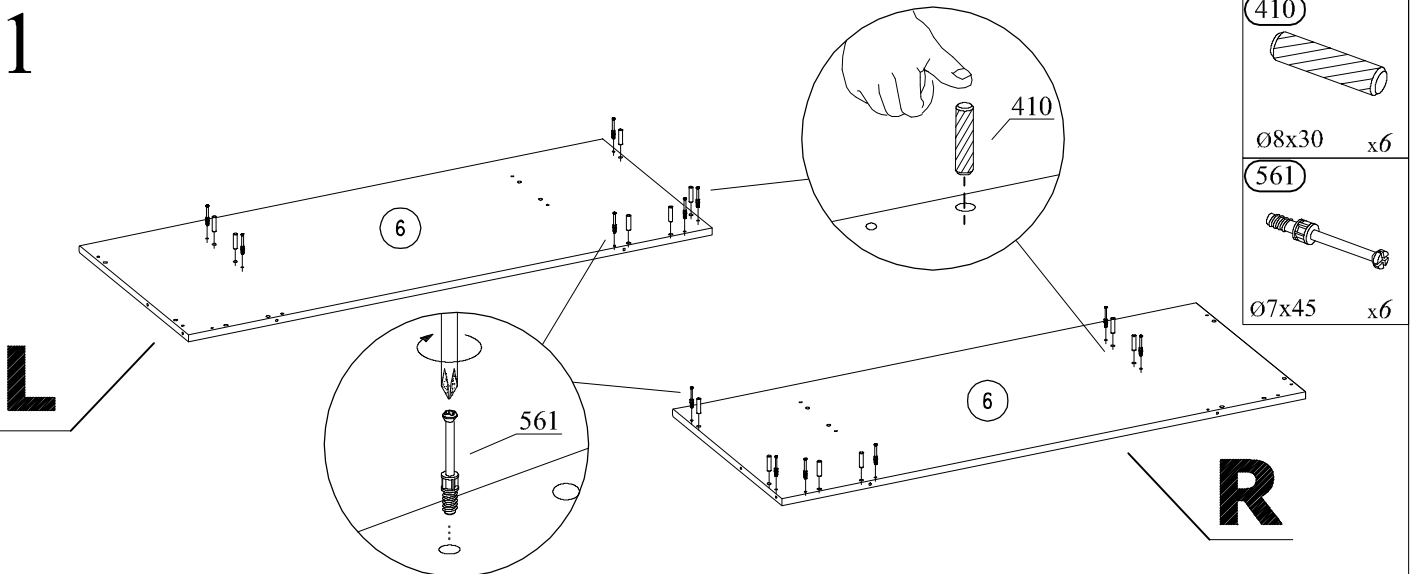

"Мамбо" СБ-3340 \ "Mambo" SB-3340

№	L	B	S	Q	
1	846	240	16	1	1
2	846	240	16	1	1
3	730	240	16	1	1
4	730	240	16	1	1
5	730	476	16	1	1
6	1190	500	16	1	1
7	450	240	16	2	1

410 Ø8x30 x6	406 Ø7x50 x17	747 Ø12 x2	747 Ø12 x15	748 4mm x1		
561 Ø7x45 x6	561A Ø15x12 x6	749 Ø18 x4	749 Ø18 x2	501 Ø8 x4	462 Ø5 x2	470 x10

2

406		Ø7x50	x14
747		Ø12	x14

3

470		x10
-----	--	-----

R

4

406		Ø7x50	x3
747		Ø12	x3
462		Ø5	x2
561A		Ø15x12	x6
749		Ø18	x6
501		Ø8	x4

R