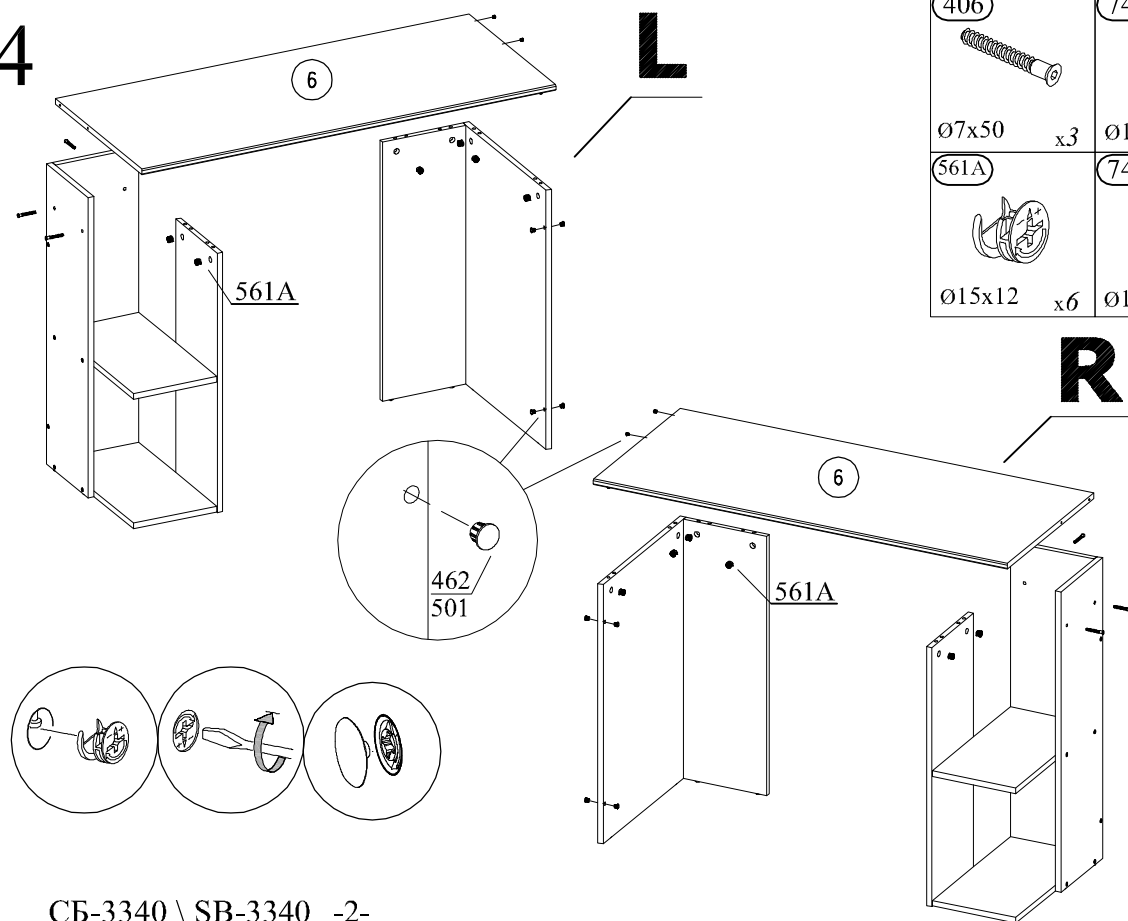

"Мамбо" СБ-3340 \ "Mambo" SB-3340

№	L	B	S	Q	
1	846	240	16	1	1
2	846	240	16	1	1
3	730	240	16	1	1
4	730	240	16	1	1
5	730	476	16	1	1
6	1190	500	16	1	1
7	450	240	16	2	1

410 Ø8x30 x6	406 Ø7x50 x17	747 Ø12 x2	747 Ø12 x15	748 4mm x1		
561 Ø7x45 x6	561A Ø15x12 x6	749 Ø18 x4	749 Ø18 x2	501 Ø8 x4	462 Ø5 x2	470 x10

2

406		Ø7x50	x14
747		Ø12	x14

3

470		x10
-----	--	-----

R

4

406		Ø7x50	x3
747		Ø12	x3
462		Ø5	x2
561A		Ø15x12	x6
749		Ø18	x6
501		Ø8	x4

R