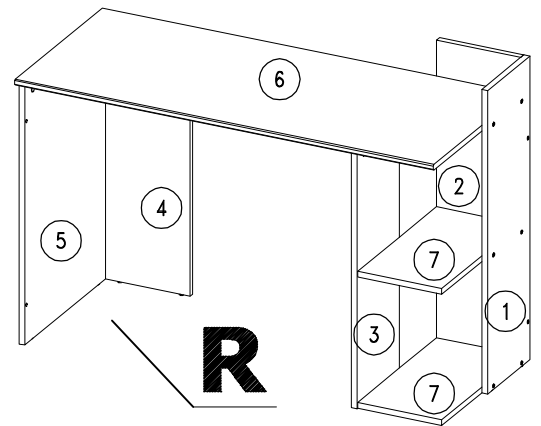

"Мамбо" СБ-3340 \ "Mambo" SB-3340

№	L	B	S	Q	
1	846	240	16	1	1
2	846	240	16	1	1
3	730	240	16	1	1
4	730	240	16	1	1
5	730	476	16	1	1
6	1190	500	16	1	1
7	450	240	16	2	1

410 Ø8x30 x6	406 Ø7x50 x17	747 Ø12 x2	747 Ø12 x15	748 4mm x1		
561 Ø7x45 x6	561A Ø15x12 x6	749 Ø18 x4	749 Ø18 x2	501 Ø8 x4	462 Ø5 x2	470 x10

2

406		Ø7x50	x14
747		Ø12	x14

3

470		x10
-----	--	-----

R

4

406		Ø7x50	x3
747		Ø12	x3
462		Ø5	x2
561A		Ø15x12	x6
749		Ø18	x6
501		Ø8	x4

R