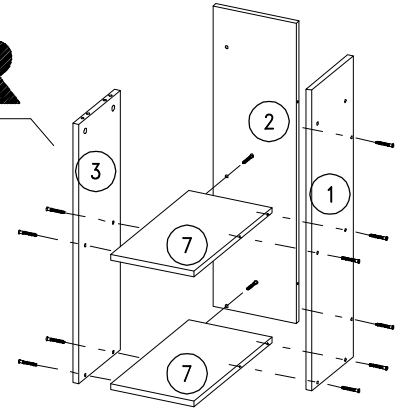

"Мамбо" СБ-3340 \ "Mambo" SB-3340

№	L	B	S	Q	
1	846	240	16	1	1
2	846	240	16	1	1
3	730	240	16	1	1
4	730	240	16	1	1
5	730	476	16	1	1
6	1190	500	16	1	1
7	450	240	16	2	1

410 Ø8x30 x6	406 Ø7x50 x17	747 Ø12 x2	747 Ø12 x15	748 4mm x1		
561 Ø7x45 x6	561A Ø15x12 x6	749 Ø18 x4	749 Ø18 x2	501 Ø8 x4	462 Ø5 x2	470 x10

2

406		Ø7x50	x14
747		Ø12	x14

3

470		x10
-----	--	-----

R

4

406		Ø7x50	x3
747		Ø12	x3
462		Ø5	x2
561A		Ø15x12	x6
749		Ø18	x6
501		Ø8	x4

R