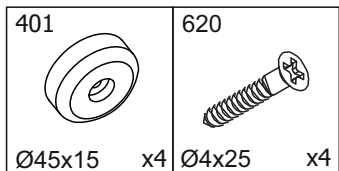

5

БРУКЛИН СБ-3351 / BROOKLIN SB-3351