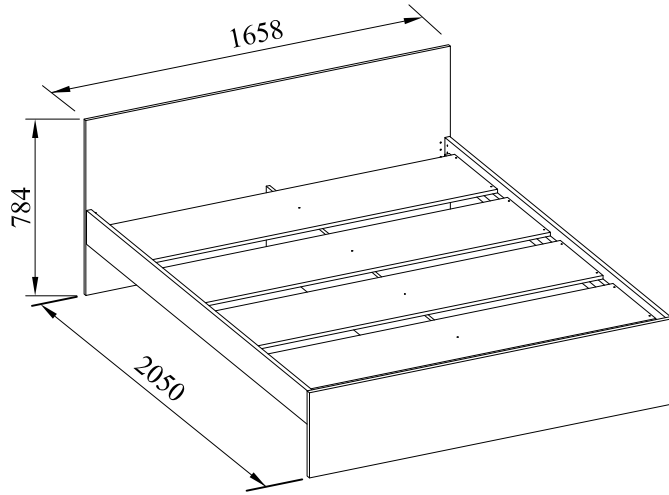

"БРУКЛИН" СБ-3354 \ "BROOKLIN" SB-3354

№	L	B	S	Q	
1	1658	780	16	1	3
2	1608	390	16	4	2
3	2012	323	16	1	1
4	2012	150	22	2	1
5	1930	40	22	2	1
6	1658	380	22	1	1

<p>410 Ø8x30 x4</p>	<p>406 Ø7x50 x2</p>	<p>747 Ø12 x2</p>	<p>748 4mm x1</p>
<p>561 Ø7x45 x2</p>	<p>561A Ø15x12 x2</p>	<p>559 4+32 x1</p>	<p>605 Ø4x40 x24</p>
			<p>470 x9</p>

0 10 20 30 40 50 60 70 80 90 100 110 120 130 140 150 160 170 180

4

559

Ø6x14 x8

561A

Ø15x12 x2

5

605

Ø4x40 x12

2000x1600