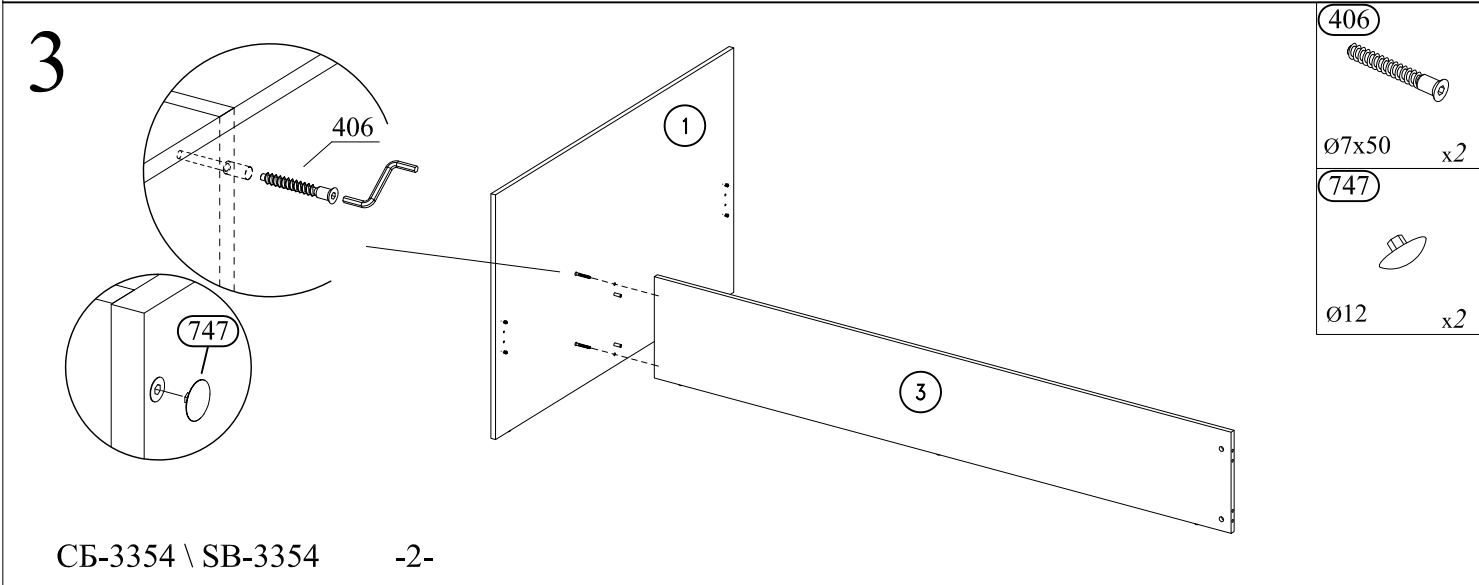

"БРУКЛИН" СБ-3354 \ "BROOKLIN" SB-3354

№	L	B	S	Q	
1	1658	780	16	1	3
2	1608	390	16	4	2
3	2012	323	16	1	1
4	2012	150	22	2	1
5	1930	40	22	2	1
6	1658	380	22	1	1

<p>410 Ø8x30 x4</p>	<p>406 Ø7x50 x2</p>	<p>747 Ø12 x2</p>	<p>748 4mm x1</p>
<p>561 Ø7x45 x2</p>	<p>561A Ø15x12 x2</p>	<p>559 4+32 x1</p>	<p>605 Ø4x40 x24</p>
			<p>470 x9</p>

0 10 20 30 40 50 60 70 80 90 100 110 120 130 140 150 160 170 180

4

559

Ø6x14 x8

561A

Ø15x12 x2

5

605

Ø4x40 x12

2000x1600