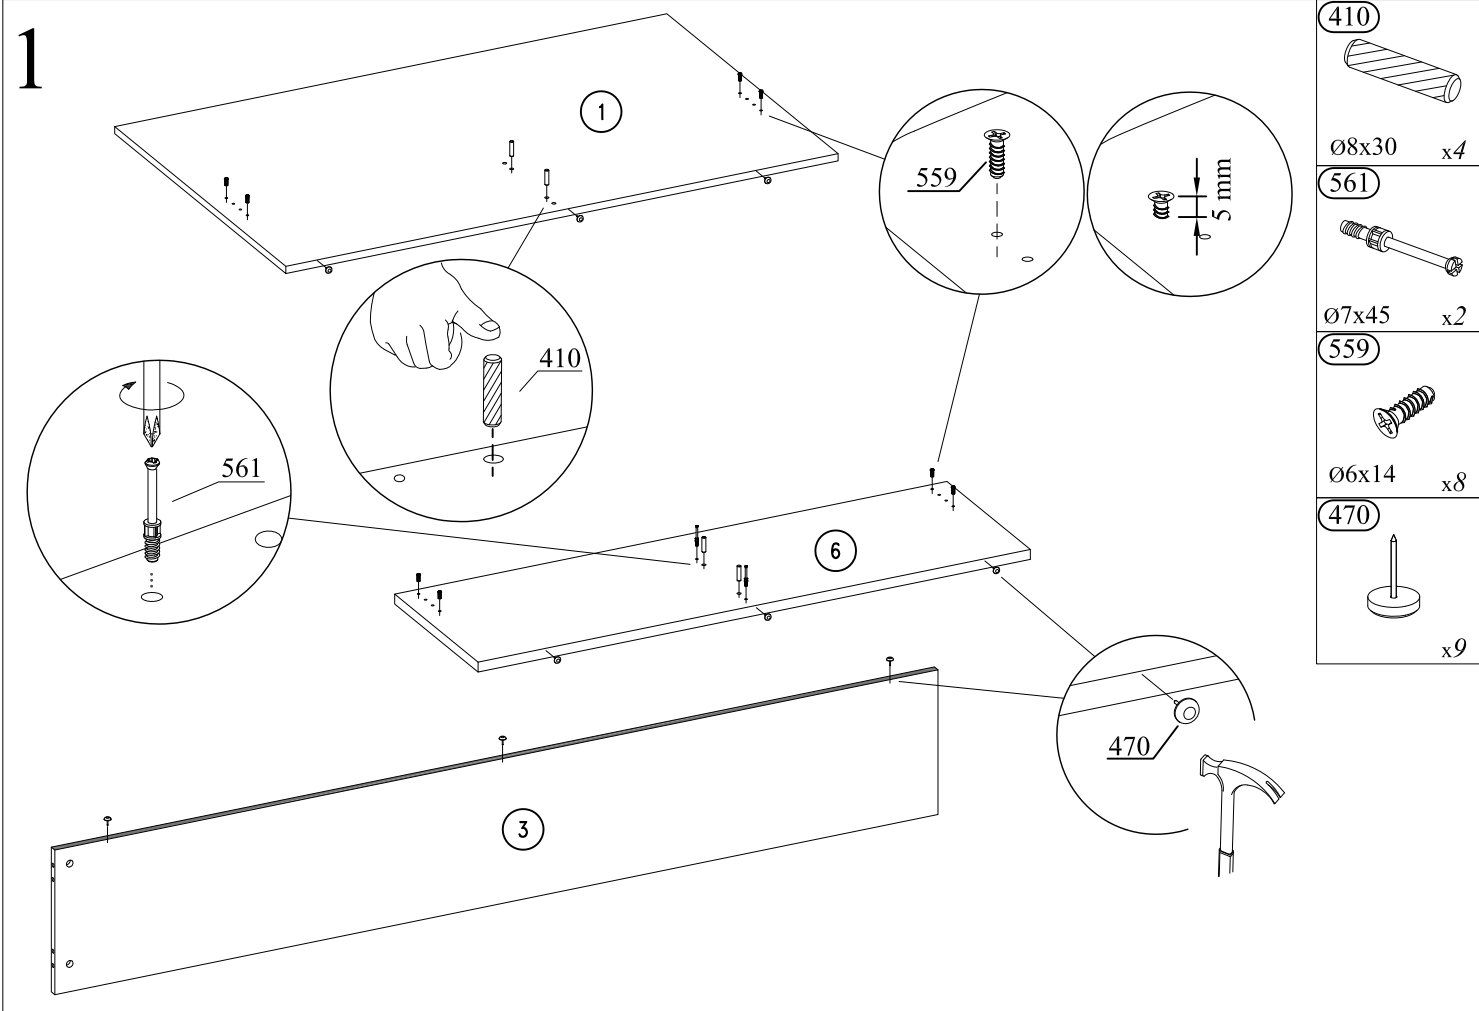

"БРУКЛИН" СБ-3354 \ "BROOKLIN" SB-3354

№	L	B	S	Q	
1	1658	780	16	1	3
2	1608	390	16	4	2
3	2012	323	16	1	1
4	2012	150	22	2	1
5	1930	40	22	2	1
6	1658	380	22	1	1

<p>410 Ø8x30 x4</p>	<p>406 Ø7x50 x2</p>	<p>747 Ø12 x2</p>	<p>748 4mm x1</p>
<p>561 Ø7x45 x2</p>	<p>561A Ø15x12 x2</p>	<p>559 4+32 x1</p>	<p>605 Ø4x40 x24</p>
			<p>470 x9</p>

0 10 20 30 40 50 60 70 80 90 100 110 120 130 140 150 160 170 180

4

559

Ø6x14 x8

561A

Ø15x12 x2

5

605

Ø4x40 x12

2000x1600