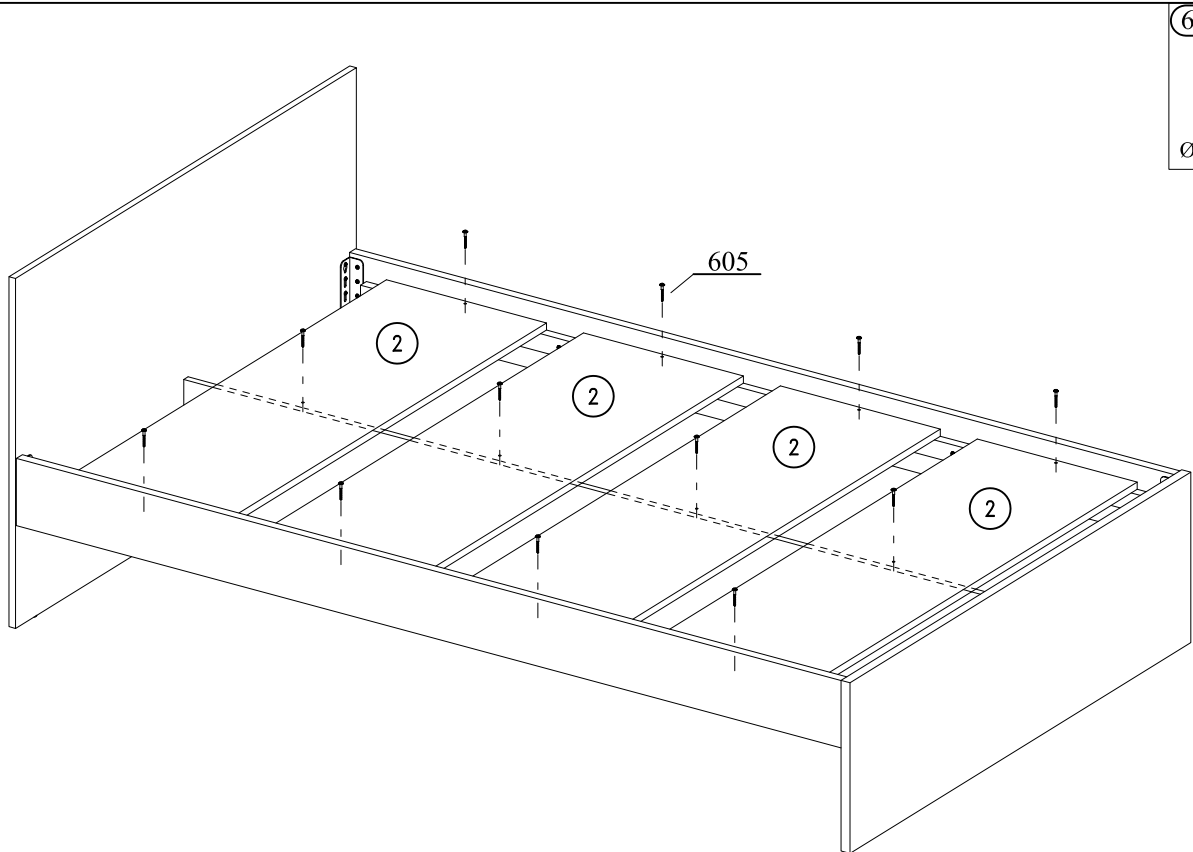

"БРУКЛИН" СБ-3354 \ "BROOKLIN" SB-3354

№	L	B	S	Q	
1	1658	780	16	1	3
2	1608	390	16	4	2
3	2012	323	16	1	1
4	2012	150	22	2	1
5	1930	40	22	2	1
6	1658	380	22	1	1

<p>410 Ø8x30 x4</p>	<p>406 Ø7x50 x2</p>	<p>747 Ø12 x2</p>	<p>748 4mm x1</p>
<p>561 Ø7x45 x2</p>	<p>561A Ø15x12 x2</p>	<p>559 4+32 x1</p>	<p>605 Ø4x40 x24</p>
			<p>470 x9</p>

0 10 20 30 40 50 60 70 80 90 100 110 120 130 140 150 160 170 180

4

559

Ø6x14 x8

561A

Ø15x12 x2

5

605

Ø4x40 x12

2000x1600