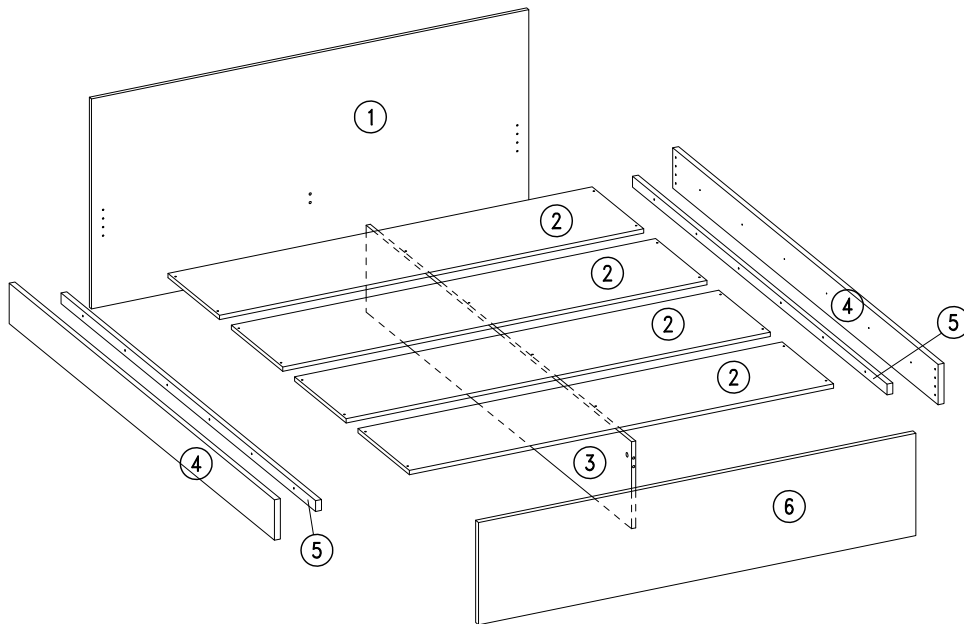

"БРУКЛИН" СБ-3354 \ "BROOKLIN" SB-3354

№	L	B	S	Q	
1	1658	780	16	1	3
2	1608	390	16	4	2
3	2012	323	16	1	1
4	2012	150	22	2	1
5	1930	40	22	2	1
6	1658	380	22	1	1

<p>410 Ø8x30 x4</p>	<p>406 Ø7x50 x2</p>	<p>747 Ø12 x2</p>	<p>748 4mm x1</p>
<p>561 Ø7x45 x2</p>	<p>561A Ø15x12 x2</p>	<p>559 4+32 x1</p>	<p>605 Ø4x40 x24</p>
			<p>470 x9</p>

0 10 20 30 40 50 60 70 80 90 100 110 120 130 140 150 160 170 180

4

559

Ø6x14 x8

561A

Ø15x12 x2

5

605

Ø4x40 x12

2000x1600