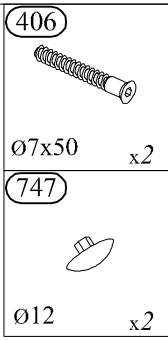

"БРУКЛИН" СБ-3357 \ "BROOKLIN" SB-3357

№	L	B	S	Q	
1	980	210	16	1	1
2	600	160	16	1	1
3	600	160	16	1	1
4	940	140	16	1	1
5	940	80	16	2	1
6	950	604	3	1	1

1.6x25 x9	Ø4x16 x8	Ø8x30 x14	Ø7x50 x2	Ø12 x2
x1	Ø7x45 x4	Ø15x12 x4	Ø18 x4	x4
	x2			

1

x2

	Ø7x45 x4
	Ø8x30 x14
	x4
	Ø4x16 x8

2

x2

3

4

5