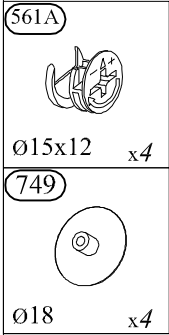

"БРУКЛИН" СБ-3357 \ "BROOKLIN" SB-3357

№	L	B	S	Q	
1	980	210	16	1	1
2	600	160	16	1	1
3	600	160	16	1	1
4	940	140	16	1	1
5	940	80	16	2	1
6	950	604	3	1	1

1.6x25 x9	Ø4x16 x8	Ø8x30 x14	Ø7x50 x2	Ø12 x2
x1	Ø7x45 x4	Ø15x12 x4	Ø18 x4	x4
	x2			

1

x2

	Ø7x45 x4
	Ø8x30 x14
	x4
	Ø4x16 x8

2

x2

3

4

5