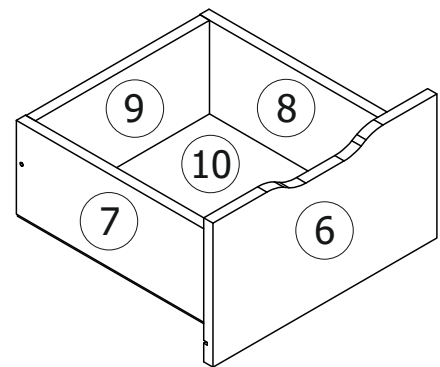

BROOKLIN SB-3358 / БРУКЛИН СБ-3358

№	L	B	S	Q	
1	512	368	16	1	1
2	512	368	16	1	1
3	390	390	16	1	1
4	356	368	16	1	1
5	356	80	16	1	1
6	386	215	16	1	1
7	350	140	16	1	1
8	350	140	16	1	1
9	300	140	16	1	1
10	330	355	3	1	1
11	444	386	3	1	1

301 Ø1,6x25 x19	202 Ø4x13 x8	203 Ø4x35 x2	410 Ø8x30 x16	406 x4	461 x4	
 x1	561-1 Ø7x45 x8	561-2 Ø15x12 x8	561-3 Ø18 x8	408 L=350 x1	731 x1	470 x4

1

BROOKLIN SB-3358 / БРУКЛИН СБ-3358

202	408	410	561-1
Ø4x13 x4	L=350 x1	Ø8x30 x16	Ø7x45 x8

2

406	461
x4	x4

301	470
Ø1,6x25 x12	x4

561-2	561-3
Ø15x12 x4	Ø18 x4

2/3

<p>203</p>  <p>Ø4x35 x2</p>	<p>561-2</p>  <p>Ø15x12 x4</p>	<p>561-3</p>  <p>x4</p>	<p>301</p>  <p>Ø1,6x25 x7</p>	<p>202</p>  <p>Ø4x13 x4</p>	<p>408</p>  <p>L=350 x1</p>	<p>731</p>  <p>x1</p>
---	---	--	--	--	---	--