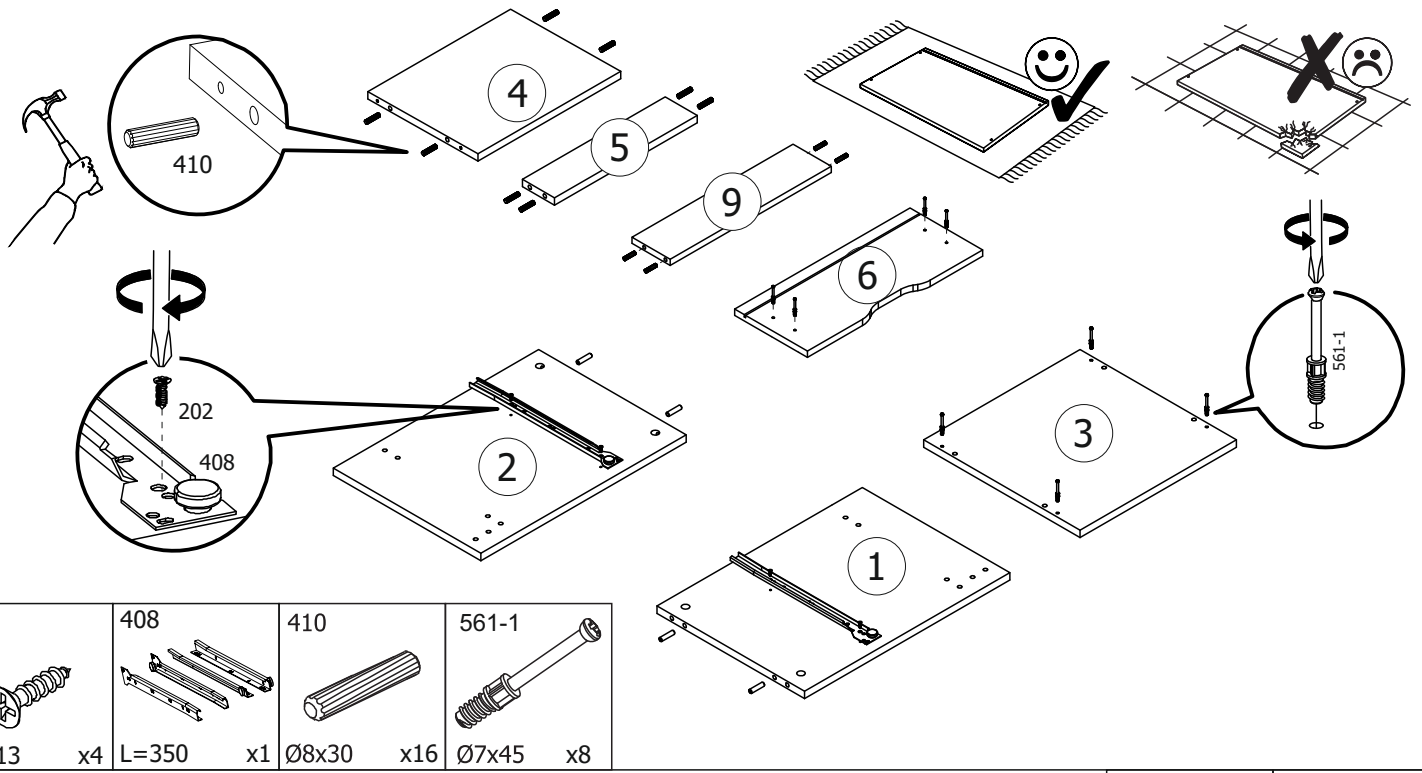

BROOKLIN SB-3358 / БРУКЛИН СБ-3358

№	L	B	S	Q	
1	512	368	16	1	1
2	512	368	16	1	1
3	390	390	16	1	1
4	356	368	16	1	1
5	356	80	16	1	1
6	386	215	16	1	1
7	350	140	16	1	1
8	350	140	16	1	1
9	300	140	16	1	1
10	330	355	3	1	1
11	444	386	3	1	1

301 Ø1,6x25 x19	202 Ø4x13 x8	203 Ø4x35 x2	410 Ø8x30 x16	406 x4	461 x4	
 x1	561-1 Ø7x45 x8	561-2 Ø15x12 x8	561-3 Ø18 x8	408 L=350 x1	731 x1	470 x4

1

BROOKLIN SB-3358 / БРУКЛИН СБ-3358

202	408	410	561-1
Ø4x13 x4	L=350 x1	Ø8x30 x16	Ø7x45 x8

2

406	461
x4	x4

301	470
Ø1,6x25 x12	x4

561-2	561-3
Ø15x12 x4	Ø18 x4

2/3

<p>203</p>  <p>Ø4x35 x2</p>	<p>561-2</p>  <p>Ø15x12 x4</p>	<p>561-3</p>  <p>x4</p>	<p>301</p>  <p>Ø1,6x25 x7</p>	<p>202</p>  <p>Ø4x13 x4</p>	<p>408</p>  <p>L=350 x1</p>	<p>731</p>  <p>x1</p>
---	---	--	--	--	---	--