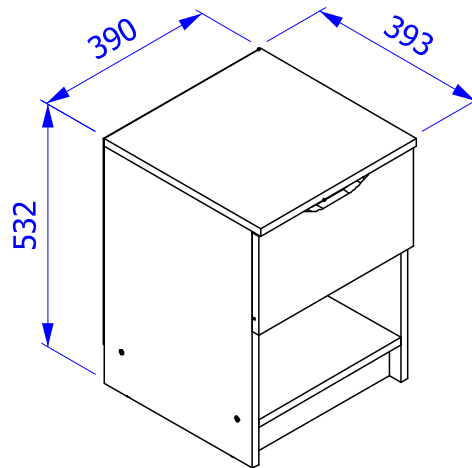

BROOKLIN SB-3358 / БРУКЛИН СБ-3358

№	L	B	S	Q	
1	512	368	16	1	1
2	512	368	16	1	1
3	390	390	16	1	1
4	356	368	16	1	1
5	356	80	16	1	1
6	386	215	16	1	1
7	350	140	16	1	1
8	350	140	16	1	1
9	300	140	16	1	1
10	330	355	3	1	1
11	444	386	3	1	1

301 Ø1,6x25 x19	202 Ø4x13 x8	203 Ø4x35 x2	410 Ø8x30 x16	406 x4	461 x4	
 x1	561-1 Ø7x45 x8	561-2 Ø15x12 x8	561-3 Ø18 x8	408 L=350 x1	731 x1	470 x4

1

BROOKLIN SB-3358 / БРУКЛИН СБ-3358

202	408	410	561-1
Ø4x13 x4	L=350 x1	Ø8x30 x16	Ø7x45 x8

2

406	461
x4	x4

301	470
Ø1,6x25 x12	x4

561-2	561-3
Ø15x12 x4	Ø18 x4

2/3

<p>203</p>  <p>Ø4x35 x2</p>	<p>561-2</p>  <p>Ø15x12 x4</p>	<p>561-3</p>  <p>x4</p>	<p>301</p>  <p>Ø1,6x25 x7</p>	<p>202</p>  <p>Ø4x13 x4</p>	<p>408</p>  <p>L=350 x1</p>	<p>731</p>  <p>x1</p>
---	---	--	--	--	---	--