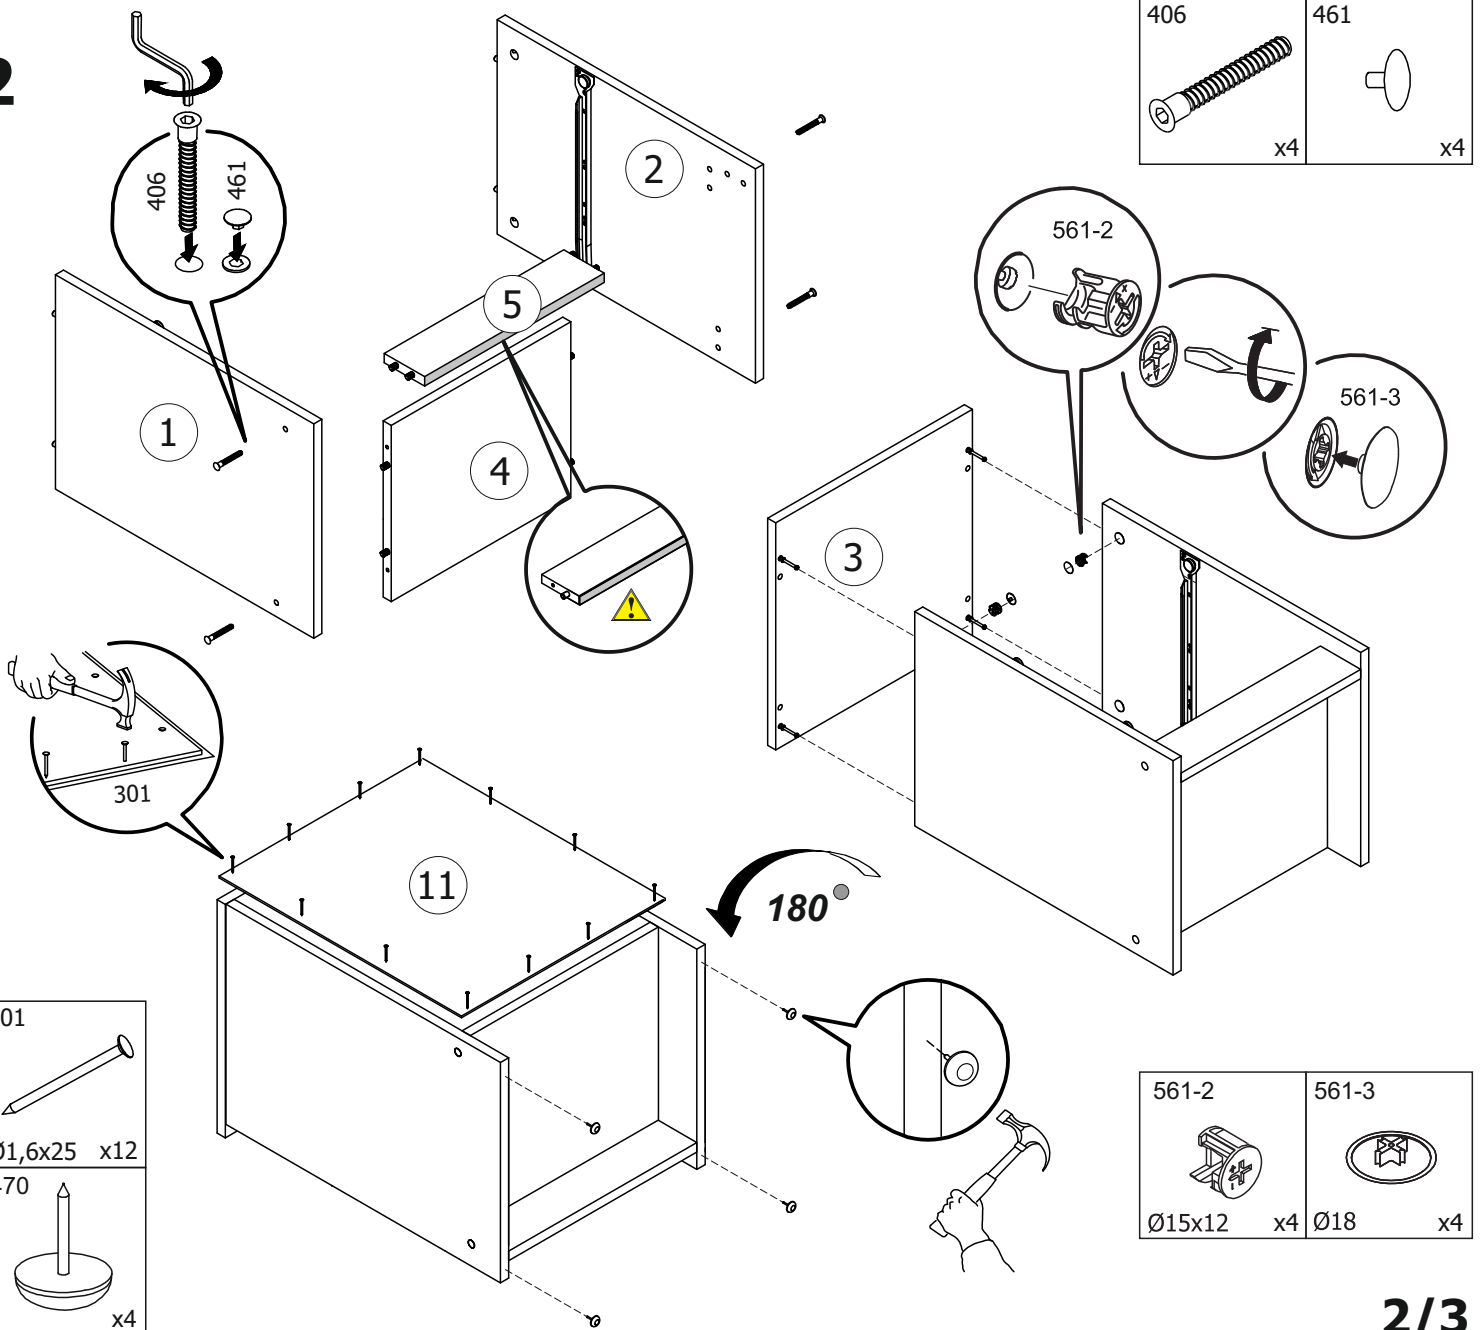

BROOKLIN SB-3358 / БРУКЛИН СБ-3358

№	L	B	S	Q	
1	512	368	16	1	1
2	512	368	16	1	1
3	390	390	16	1	1
4	356	368	16	1	1
5	356	80	16	1	1
6	386	215	16	1	1
7	350	140	16	1	1
8	350	140	16	1	1
9	300	140	16	1	1
10	330	355	3	1	1
11	444	386	3	1	1

301 Ø1,6x25 x19	202 Ø4x13 x8	203 Ø4x35 x2	410 Ø8x30 x16	406 x4	461 x4	
 x1	561-1 Ø7x45 x8	561-2 Ø15x12 x8	561-3 Ø18 x8	408 L=350 x1	731 x1	470 x4

1

BROOKLIN SB-3358 / БРУКЛИН СБ-3358

202	408	410	561-1
Ø4x13 x4	L=350 x1	Ø8x30 x16	Ø7x45 x8

2

406	461
x4	x4

301	470
Ø1,6x25 x12	x4

561-2	561-3
Ø15x12 x4	Ø18 x4

2/3

<p>203</p>  <p>Ø4x35 x2</p>	<p>561-2</p>  <p>Ø15x12 x4</p>	<p>561-3</p>  <p>x4</p>	<p>301</p>  <p>Ø1,6x25 x7</p>	<p>202</p>  <p>Ø4x13 x4</p>	<p>408</p>  <p>L=350 x1</p>	<p>731</p>  <p>x1</p>
---	---	--	--	--	---	--