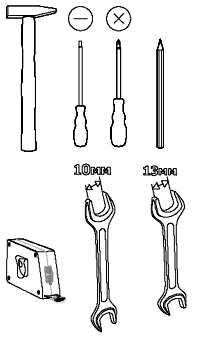

"БРУКЛИН" СБ-3359 \ "BROOKLIN" SB-3359

№	L	B	S	Q	
1	1658	780	16	1	2
2	1608	270	16	1	2
3	292	292	22	2	1
4	1658	380	22	1	1
5	2020	378	22	1	1
6	2020	378	22	1	1
7	1606	500	3	4	2

 410 Ø8x30 x12	 406 Ø7x50 x6	 747 Ø12 x6	 748 4mm x1
 561 Ø7x45 x10	 561A Ø15x12 x10	 591 x8	 120 Ø6.3x13 x16
 734 20x20 x5	 470 x17		

2

(K13)

M6x16 x8

(K2)

x1

(K3)

x1

3

(120)

Ø6.3x13 x8

(591)

x8

(470)

x3

4

(561A)

СБ-3359 \ SB-3359

-4-

(K10) M8x20 x4	(K11) M8x20 x4	(K17) 5mm x1
(K17) 5mm x1	(K7) M8 x4	(K9) Ø8 x4
	(K8) M8x50 x4	

8

9

10

10MM

11