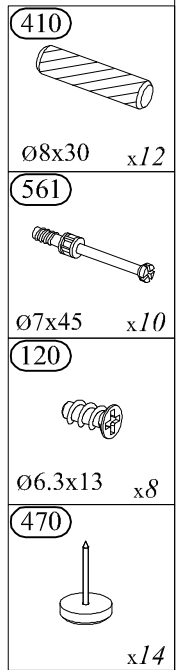

"БРУКЛИН" СБ-3359 \ "BROOKLIN" SB-3359

№	L	B	S	Q	
1	1658	780	16	1	2
2	1608	270	16	1	2
3	292	292	22	2	1
4	1658	380	22	1	1
5	2020	378	22	1	1
6	2020	378	22	1	1
7	1606	500	3	4	2

 410 Ø8x30 x12	 406 Ø7x50 x6	 747 Ø12 x6	 748 4mm x1
 561 Ø7x45 x10	 561A Ø15x12 x10	 591 x8	 120 Ø6.3x13 x16
 734 20x20 x5	 470 x17		

2

(K13)

M6x16 x8

(K2)

x1

(K3)

x1

3

(120)

Ø6.3x13 x8

(591)

x8

(470)

x3

4

(561A)

СБ-3359 \ SB-3359

-4-

(K10) M8x20 x4	(K11) M8x20 x4	(K17) 5mm x1
(K17) 5mm x1	(K7) M8 x4	(K9) Ø8 x4
	(K8) M8x50 x4	

8

9

10

10MM

11