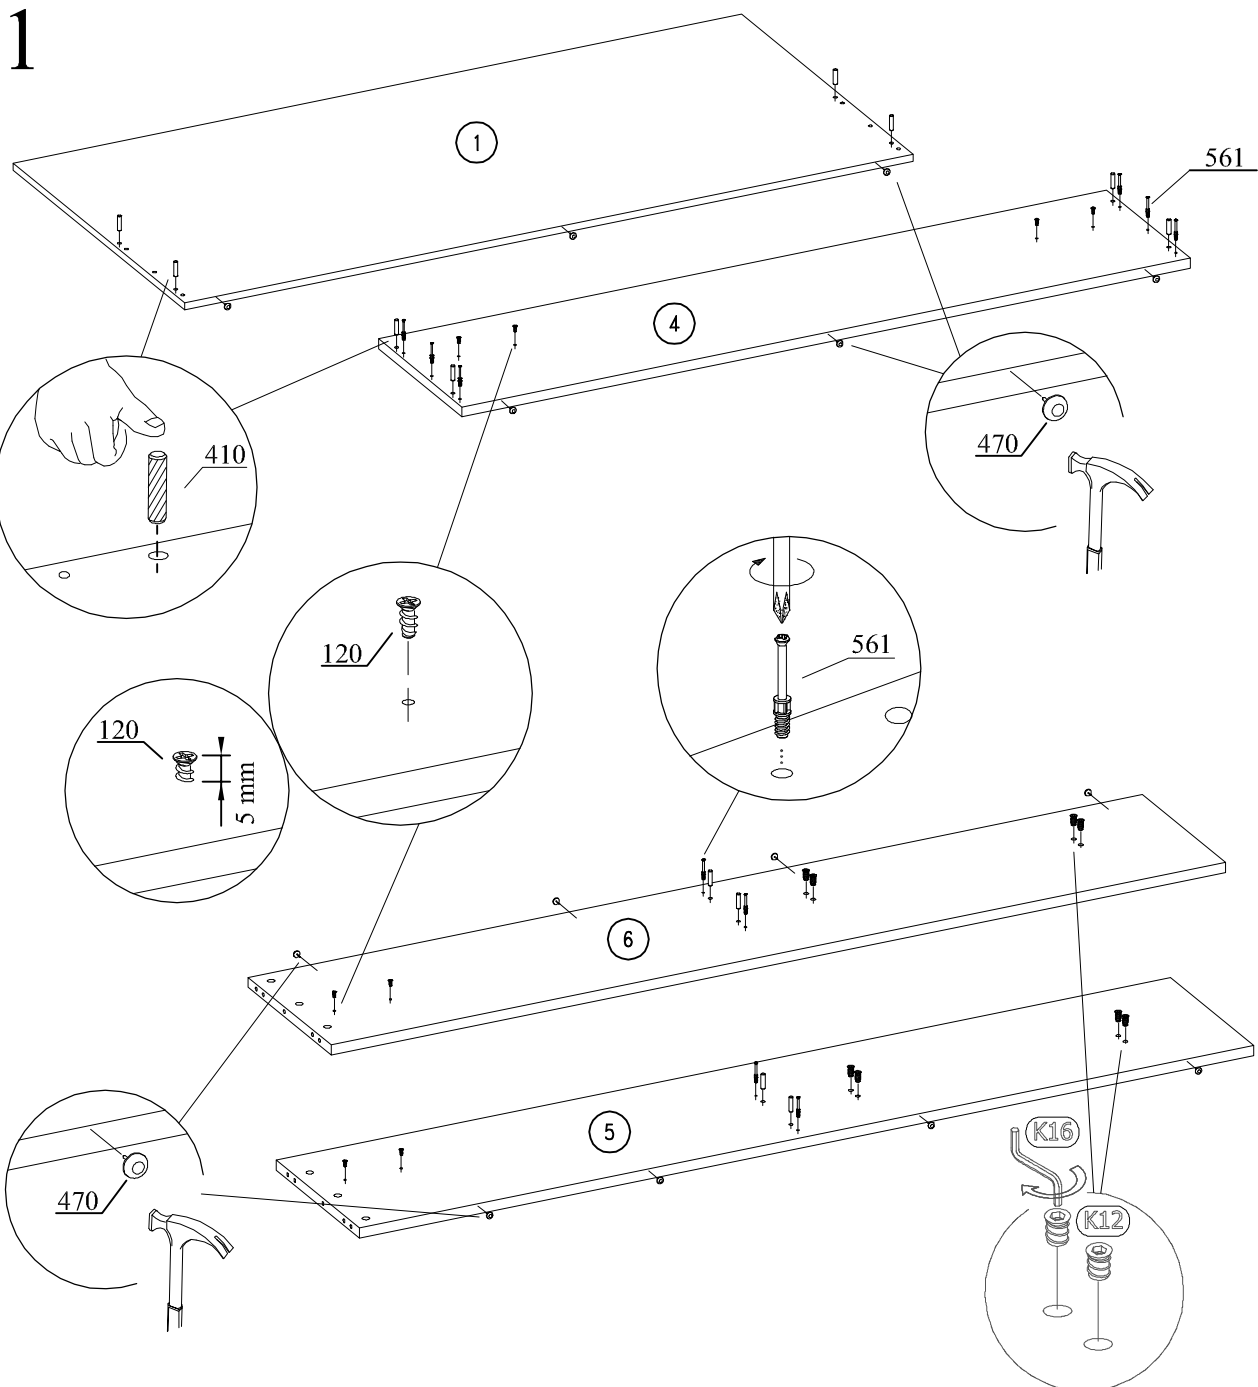

"БРУКЛИН" СБ-3359 \ "BROOKLIN" SB-3359

№	L	B	S	Q	
1	1658	780	16	1	2
2	1608	270	16	1	2
3	292	292	22	2	1
4	1658	380	22	1	1
5	2020	378	22	1	1
6	2020	378	22	1	1
7	1606	500	3	4	2

 410 Ø8x30 x12	 406 Ø7x50 x6	 747 Ø12 x6	 748 4mm x1
 561 Ø7x45 x10	 561A Ø15x12 x10	 591 x8	 120 Ø6.3x13 x16
 734 20x20 x5	 470 x17		

(120)

Ø6.3x13 x8

(591)

x8

(470)

x3

4

(561A)

Ø15x12 x4

5

(406)

Ø7x50 x6

(747)

Ø12 x6

6

7

СБ-3359 \ SB-3359

-4-

(K10) M8x20 x4	(K11) M8x20 x4	(K17) 5mm x1
(K17) 5mm x1	(K7) M8 x4	(K9) Ø8 x4
	(K8) M8x50 x4	

8

9

10

10MM

11