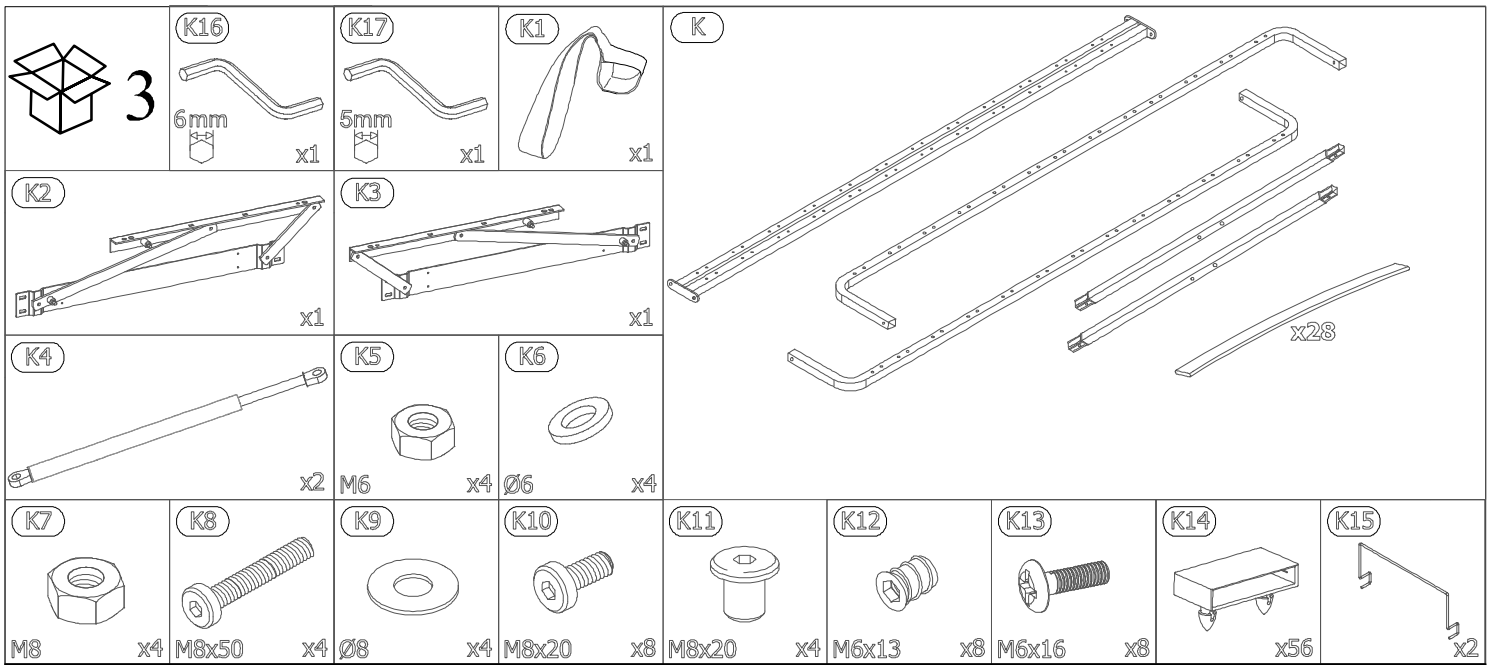

"БРУКЛИН" СБ-3359 \ "BROOKLIN" SB-3359

№	L	B	S	Q	
1	1658	780	16	1	2
2	1608	270	16	1	2
3	292	292	22	2	1
4	1658	380	22	1	1
5	2020	378	22	1	1
6	2020	378	22	1	1
7	1606	500	3	4	2

 410 Ø8x30 x12	 406 Ø7x50 x6	 747 Ø12 x6	 748 4mm x1
 561 Ø7x45 x10	 561A Ø15x12 x10	 591 x8	 120 Ø6.3x13 x16
 734 20x20 x5	 470 x17		

(120)

Ø6.3x13 x8

(591)

x8

(470)

x3

4

(561A)

Ø15x12 x4

5

(406)

Ø7x50 x6

(747)

Ø12 x6

6

7

СБ-3359 \ SB-3359

-4-

(K10) M8x20 x4	(K11) M8x20 x4	(K17) 5mm x1
(K17) 5mm x1	(K7) M8 x4	(K9) Ø8 x4
	(K8) M8x50 x4	

8

9

10

10MM

11