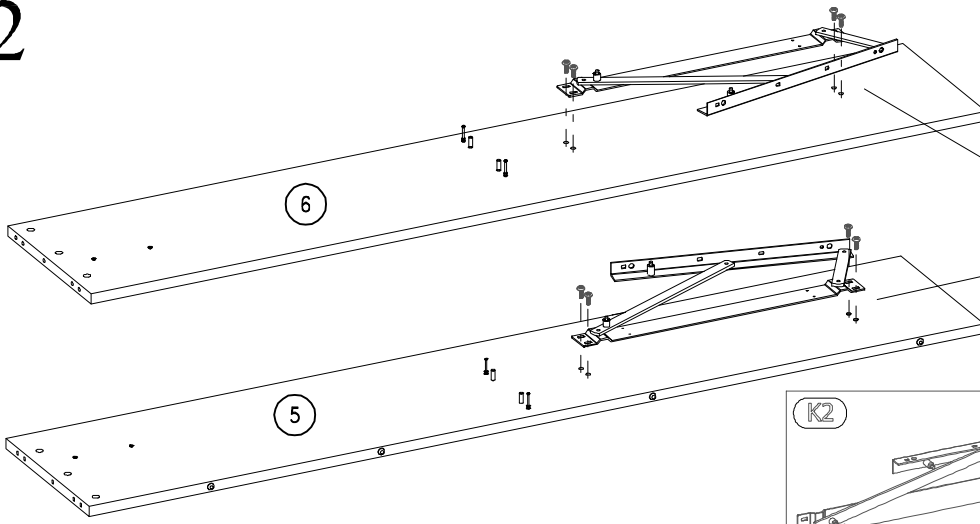

"БРУКЛИН" СБ-3359 \ "BROOKLIN" SB-3359

№	L	B	S	Q	
1	1658	780	16	1	2
2	1608	270	16	1	2
3	292	292	22	2	1
4	1658	380	22	1	1
5	2020	378	22	1	1
6	2020	378	22	1	1
7	1606	500	3	4	2

 410 Ø8x30 x12	 406 Ø7x50 x6	 747 Ø12 x6	 748 4mm x1
 561 Ø7x45 x10	 561A Ø15x12 x10	 591 x8	 120 Ø6.3x13 x16
 734 20x20 x5	 470 x17		

2

(K13)

M6x16 x8

(K2)

x1

(K3)

x1

3

(120)

Ø6.3x13 x8

(591)

x8

(470)

x3

4

(561A)

Ø15x12 x4

5

(406)

Ø7x50 x6

(747)

Ø12 x6

6

7