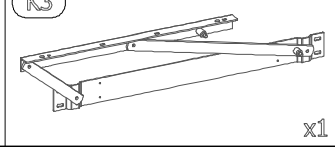

"БРУКЛИН" СБ-3359 \ "BROOKLIN" SB-3359

№	L	B	S	Q	
1	1658	780	16	1	2
2	1608	270	16	1	2
3	292	292	22	2	1
4	1658	380	22	1	1
5	2020	378	22	1	1
6	2020	378	22	1	1
7	1606	500	3	4	2

 410 Ø8x30 x12	 406 Ø7x50 x6	 747 Ø12 x6	 748 4mm x1
 561 Ø7x45 x10	 561A Ø15x12 x10	 591 x8	 120 Ø6.3x13 x16
 734 20x20 x5	 470 x17		

2

(K13)

M6x16 x8

(K2)

x1

(K3)

x1

3

(120)

Ø6.3x13 x8

(591)

x8

(470)

x3

4

(561A)