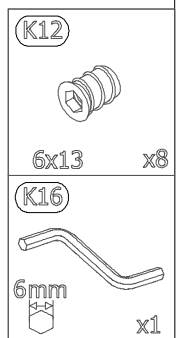

"БРУКЛИН" СБ-3359 \ "BROOKLIN" SB-3359

№	L	B	S	Q	
1	1658	780	16	1	2
2	1608	270	16	1	2
3	292	292	22	2	1
4	1658	380	22	1	1
5	2020	378	22	1	1
6	2020	378	22	1	1
7	1606	500	3	4	2

 410 Ø8x30 x12	 406 Ø7x50 x6	 747 Ø12 x6	 748 4mm x1
 561 Ø7x45 x10	 561A Ø15x12 x10	 591 x8	 120 Ø6.3x13 x16
 734 20x20 x5	 470 x17		

(120)

Ø6.3x13 x8

(591)

x8

(470)

x3

4

(561A)

Ø15x12 x4

5

(406)

Ø7x50 x6

(747)

Ø12 x6

6

7

СБ-3359 \ SB-3359

-4-

(K10) M8x20 x4	(K11) M8x20 x4	(K17) 5mm x1
(K17) 5mm x1	(K7) M8 x4	(K9) Ø8 x4
	(K8) M8x50 x4	

8

9

10

10MM

11