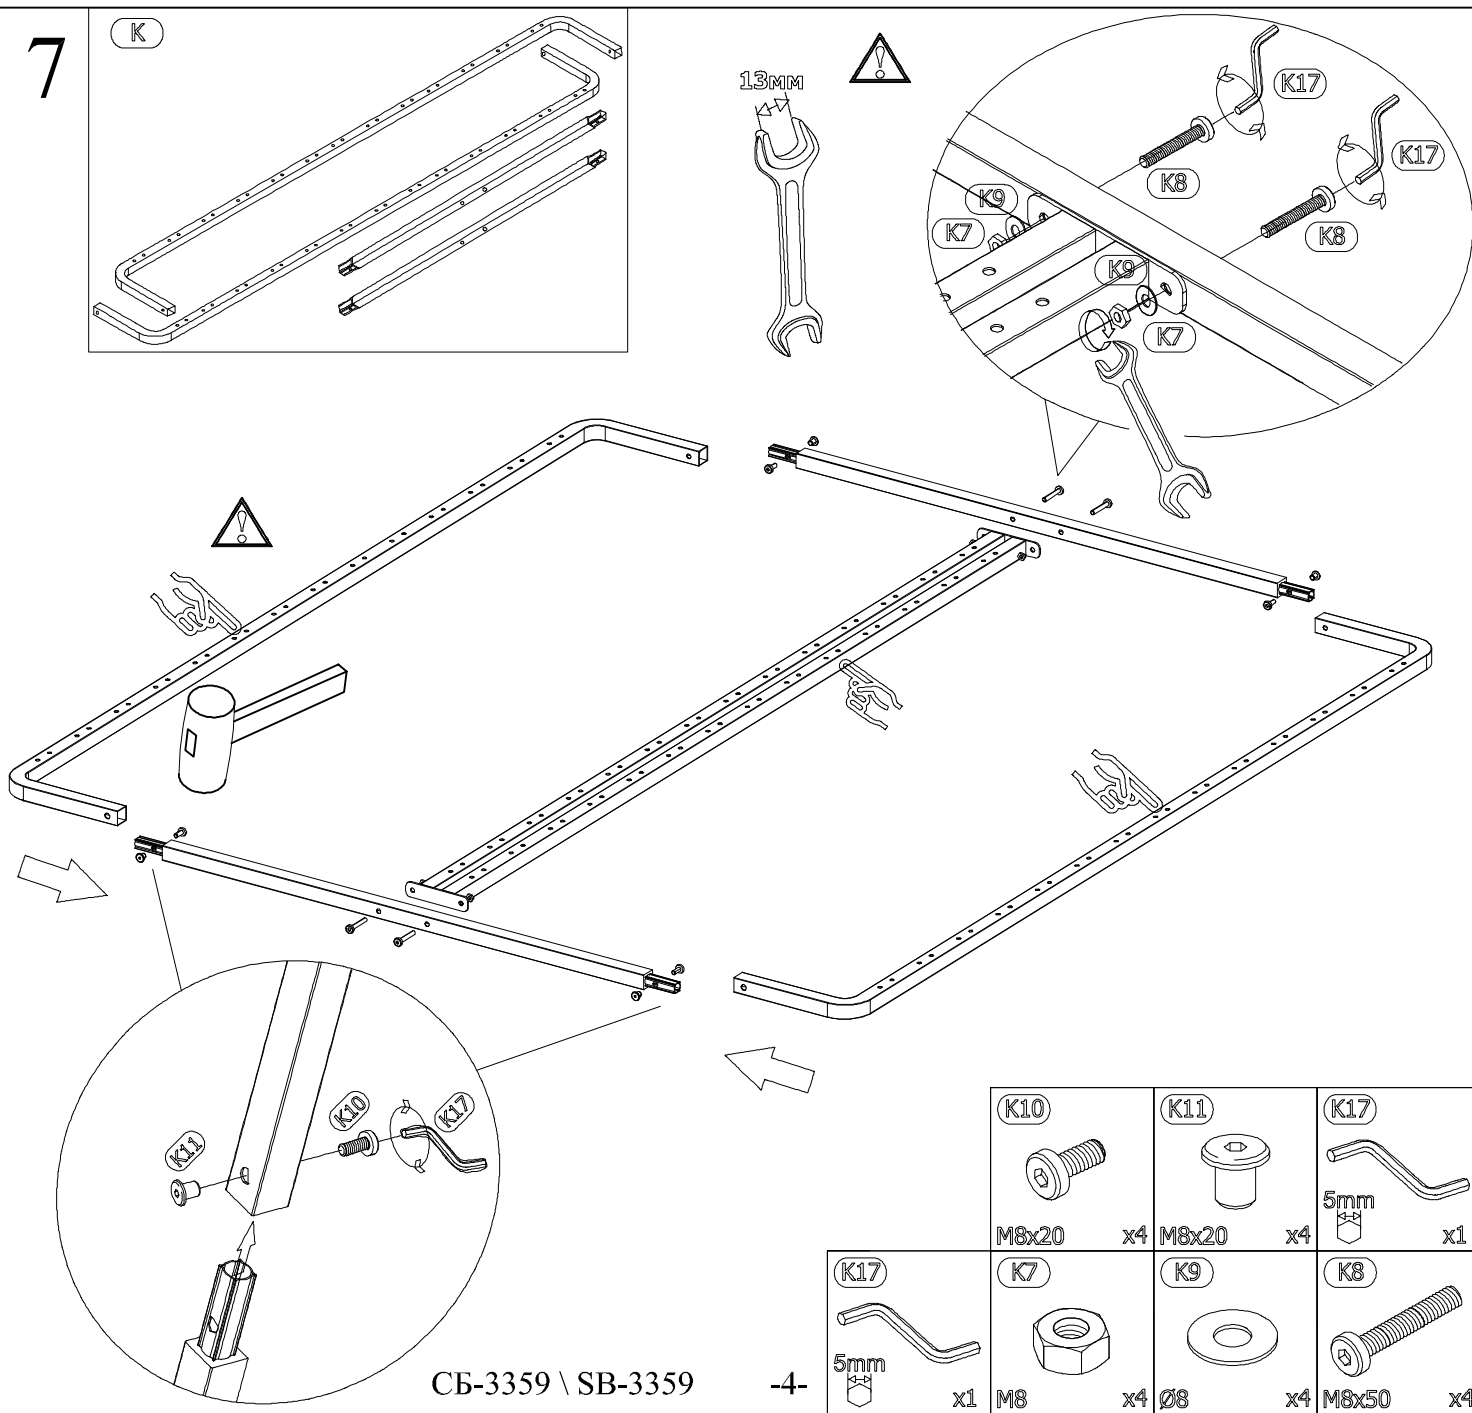

"БРУКЛИН" СБ-3359 \ "BROOKLIN" SB-3359

№	L	B	S	Q	
1	1658	780	16	1	2
2	1608	270	16	1	2
3	292	292	22	2	1
4	1658	380	22	1	1
5	2020	378	22	1	1
6	2020	378	22	1	1
7	1606	500	3	4	2

 410 Ø8x30 x12	 406 Ø7x50 x6	 747 Ø12 x6	 748 4mm x1
 561 Ø7x45 x10	 561A Ø15x12 x10	 591 x8	 120 Ø6.3x13 x16
 734 20x20 x5	 470 x17		

(120)

Ø6.3x13 x8

(591)

x8

(470)

x3

4

(561A)

Ø15x12 x4

5

(406)

Ø7x50 x6

(747)

Ø12 x6

6

7

СБ-3359 \ SB-3359

-4-

(K10) M8x20 x4	(K11) M8x20 x4	(K17) 5mm x1
(K17) 5mm x1	(K7) M8 x4	(K9) Ø8 x4
	(K8) M8x50 x4	

8

9

10

10MM

11