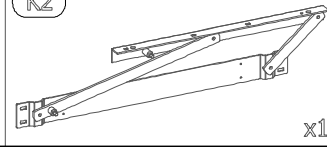

"БРУКЛИН" СБ-3359 \ "BROOKLIN" SB-3359

№	L	B	S	Q	
1	1658	780	16	1	2
2	1608	270	16	1	2
3	292	292	22	2	1
4	1658	380	22	1	1
5	2020	378	22	1	1
6	2020	378	22	1	1
7	1606	500	3	4	2

 410 Ø8x30 x12	 406 Ø7x50 x6	 747 Ø12 x6	 748 4mm x1
 561 Ø7x45 x10	 561A Ø15x12 x10	 591 x8	 120 Ø6.3x13 x16
 734 20x20 x5	 470 x17		

2

(K13)

M6x16 x8

(K2)

x1

(K3)

x1

3

(120)

Ø6.3x13 x8

(591)

x8

(470)

x3

4

(561A)