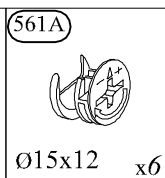

"ЛЕОН" СБ-3366 \ "LEON" SB-3366

№	L	B	S	Q	☒
1	1030	780	16	1	3
2	1030	380	22	1	3
3	2012	150	22	2	1
4	2012	60	22	2	1
5	1930	40	22	2	1
6	908	390	16	4	2

1

559

Ø6x14 x2

470

x4

2

x2

559

x4

559

Ø6x14 x16

3

x2

410

Ø8x30 x16

561

Ø7x45 x6

4

x2

561A

Ø15x12 x6

5