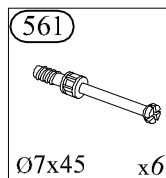

"ЛЕОН" СБ-3366 \ "LEON" SB-3366

№	L	B	S	Q	☒
1	1030	780	16	1	3
2	1030	380	22	1	3
3	2012	150	22	2	1
4	2012	60	22	2	1
5	1930	40	22	2	1
6	908	390	16	4	2

1

559

Ø6x14 x2

470

x4

2

x2

559

x4

559

Ø6x14 x16

3

x2

410

Ø8x30 x16

561

Ø7x45 x6

4

x2

561A

Ø15x12 x6

5