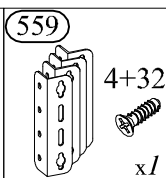

"ЛЕОН" СБ-3366 \ "LEON" SB-3366

№	L	B	S	Q	☒
1	1030	780	16	1	3
2	1030	380	22	1	3
3	2012	150	22	2	1
4	2012	60	22	2	1
5	1930	40	22	2	1
6	908	390	16	4	2

1

559

Ø6x14 x2

470

x4

2

x2

559

x4

559

Ø6x14 x16

3

x2

410

Ø8x30 x16

561

Ø7x45 x6

4

x2

561A

Ø15x12 x6

5