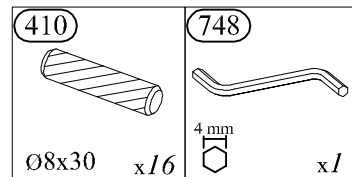

"ЛЕОН" СБ-3366 \ "LEON" SB-3366

№	L	B	S	Q	☒
1	1030	780	16	1	3
2	1030	380	22	1	3
3	2012	150	22	2	1
4	2012	60	22	2	1
5	1930	40	22	2	1
6	908	390	16	4	2

1

559

Ø6x14 x2

470

x4

2

x2

559

x4

559

Ø6x14 x16

3

x2

410

Ø8x30 x16

561

Ø7x45 x6

4

x2

561A

Ø15x12 x6

5