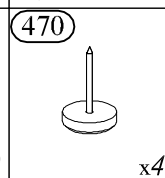

"ЛЕОН" СБ-3366 \ "LEON" SB-3366

№	L	B	S	Q	☒
1	1030	780	16	1	3
2	1030	380	22	1	3
3	2012	150	22	2	1
4	2012	60	22	2	1
5	1930	40	22	2	1
6	908	390	16	4	2

1

559

Ø6x14 x2

470

x4

2

x2

559

x4

559

Ø6x14 x16

3

x2

410

Ø8x30 x16

561

Ø7x45 x6

4

x2

561A

Ø15x12 x6

5