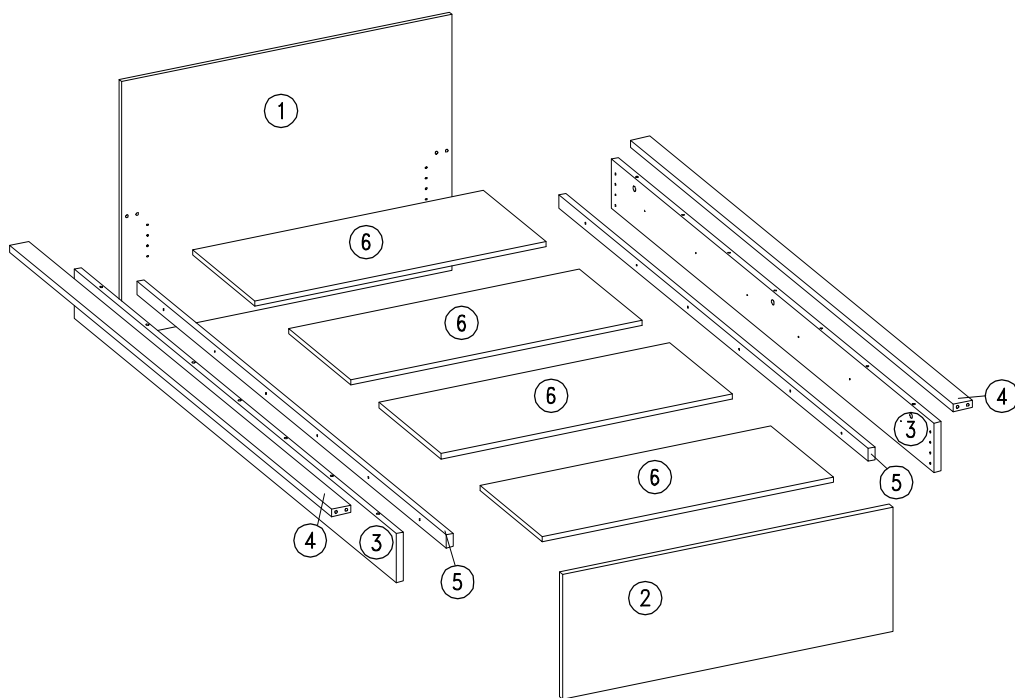

"ЛЕОН" СБ-3366 \ "LEON" SB-3366

№	L	B	S	Q	☒
1	1030	780	16	1	3
2	1030	380	22	1	3
3	2012	150	22	2	1
4	2012	60	22	2	1
5	1930	40	22	2	1
6	908	390	16	4	2

1

559

Ø6x14 x2

470

x4

2

x2

559

x4

559

Ø6x14 x16

3

x2

410

Ø8x30 x16

561

Ø7x45 x6

4

x2

561A

Ø15x12 x6

5