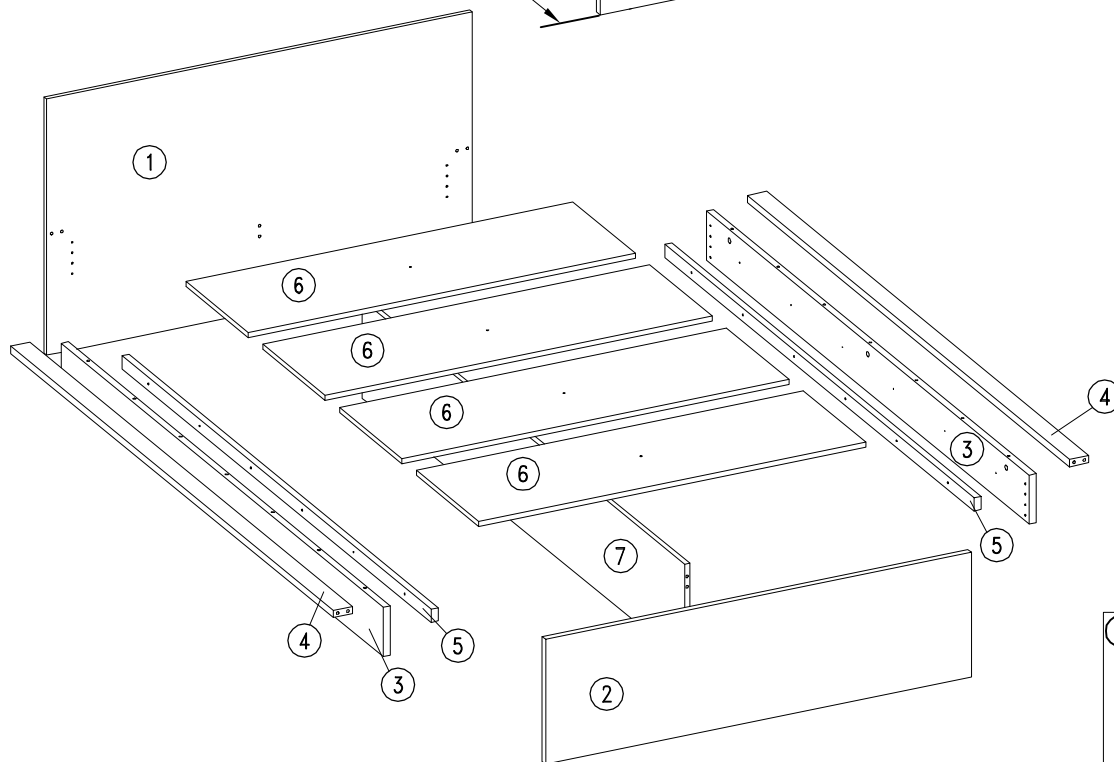

"ЛЕОН" СБ-3367 \ "LEON" SB-3367

№	L	B	S	Q	☒
1	1330	780	16	1	3
2	1330	380	22	1	3
3	2012	150	22	2	1
4	2012	60	22	2	1
5	1930	40	22	2	1
6	1208	390	16	4	2
7	2012	301	16	1	1

 Ø8x30 x20	 Ø7x50 x2
 Ø12 x2	 4 mm x1
 Ø7x45 x8	 Ø15x12 x8
 Ø18 x2	 4+32 x1
 Ø4x40 x24	 x7

1

410		Ø8x30	x4
561		Ø7x45	x2
559		Ø6x14	x8
470			x7

2

x2

410		Ø8x30	x16
561		Ø7x45	x6

3

x2

749		Ø18	x2
561A		Ø15x12	x8
747		Ø12	x2
406		Ø7x50	x2

4

5

559

Ø6x14 x16

6

559

Ø6x14 x8

7

8

605

Ø4x40 x24

СБ-3367 \ SB-3367

-3-

2000x1200