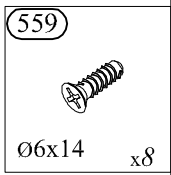

"ЛЕОН" СБ-3368 \ "LEON" SB-3368

№	L	B	S	Q	
1	1530	780	16	1	3
2	1530	380	22	1	3
3	2012	150	22	2	1
4	2012	60	22	2	1
5	1930	40	22	2	1
6	1408	390	16	4	2
7	2012	301	16	1	1

 Ø8x30 x20	 Ø7x50 x2
 Ø12 x2	 4 mm x1
 Ø7x45 x8	 Ø15x12 x8
 Ø18 x2	 4+32 x1
 Ø4x40 x24	 x9

1

- 410
Ø8x30 x4
- 561
Ø7x45 x2
- 559
Ø6x14 x8
- 470
x9

2

x2

- 410
Ø8x30 x16
- 561
Ø7x45 x6

3

x2

- 749
Ø18 x2
- 561A
Ø15x12 x8
- 747
Ø12 x2
- 406
Ø7x50 x2

4

5

6

7

8