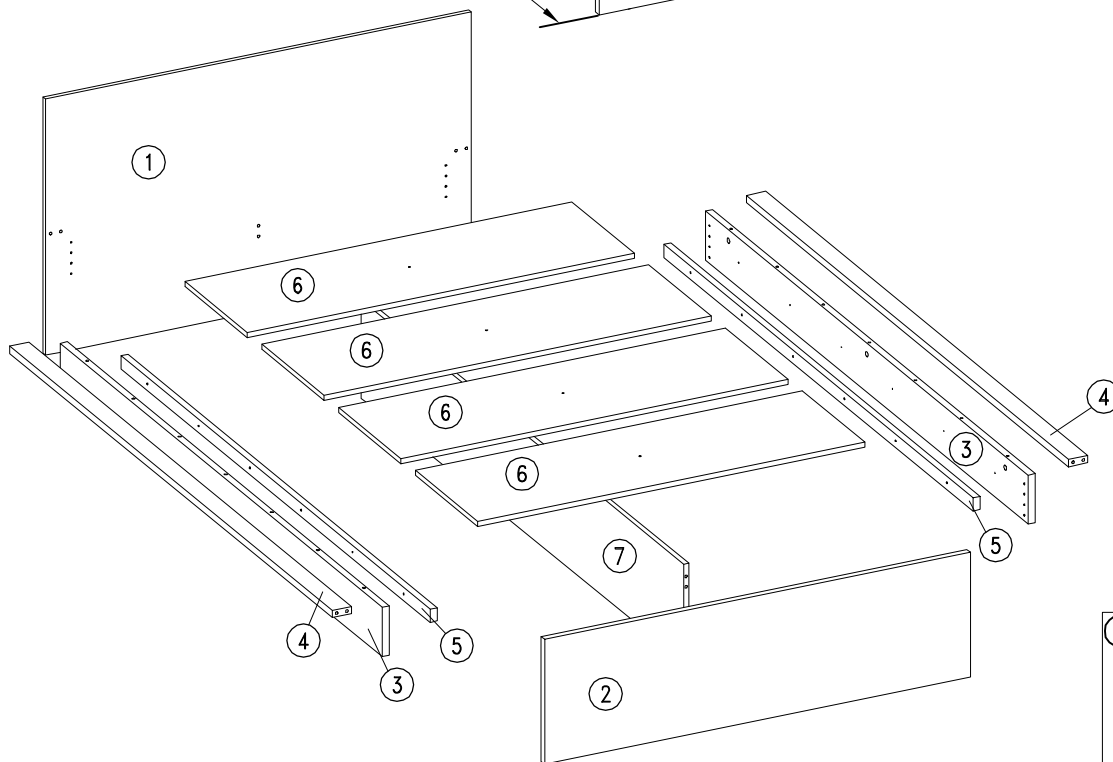

"ЛЕОН" СБ-3368 \ "LEON" SB-3368

№	L	B	S	Q	
1	1530	780	16	1	3
2	1530	380	22	1	3
3	2012	150	22	2	1
4	2012	60	22	2	1
5	1930	40	22	2	1
6	1408	390	16	4	2
7	2012	301	16	1	1

 Ø8x30 x20	 Ø7x50 x2
 Ø12 x2	 4 mm x1
 Ø7x45 x8	 Ø15x12 x8
 Ø18 x2	 4+32 x1
 Ø4x40 x24	 x9

1

- 410
Ø8x30 x4
- 561
Ø7x45 x2
- 559
Ø6x14 x8
- 470
x9

2

x2

- 410
Ø8x30 x16
- 561
Ø7x45 x6

3

x2

- 749
Ø18 x2
- 561A
Ø15x12 x8
- 747
Ø12 x2
- 406
Ø7x50 x2