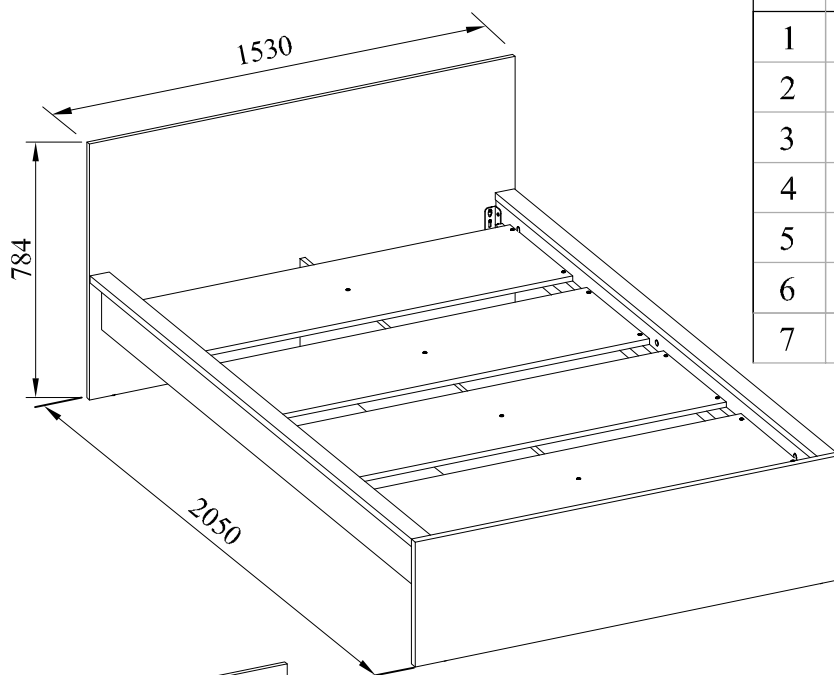

"ЛЕОН" СБ-3368 \ "LEON" SB-3368

№	L	B	S	Q	
1	1530	780	16	1	3
2	1530	380	22	1	3
3	2012	150	22	2	1
4	2012	60	22	2	1
5	1930	40	22	2	1
6	1408	390	16	4	2
7	2012	301	16	1	1

 Ø8x30 x20	 Ø7x50 x2
 Ø12 x2	 4 mm x1
 Ø7x45 x8	 Ø15x12 x8
 Ø18 x2	 4+32 x1
 Ø4x40 x24	 x9

1

- 410
Ø8x30 x4
- 561
Ø7x45 x2
- 559
Ø6x14 x8
- 470
x9

2

x2

- 410
Ø8x30 x16
- 561
Ø7x45 x6

3

x2

- 749
Ø18 x2
- 561A
Ø15x12 x8
- 747
Ø12 x2
- 406
Ø7x50 x2