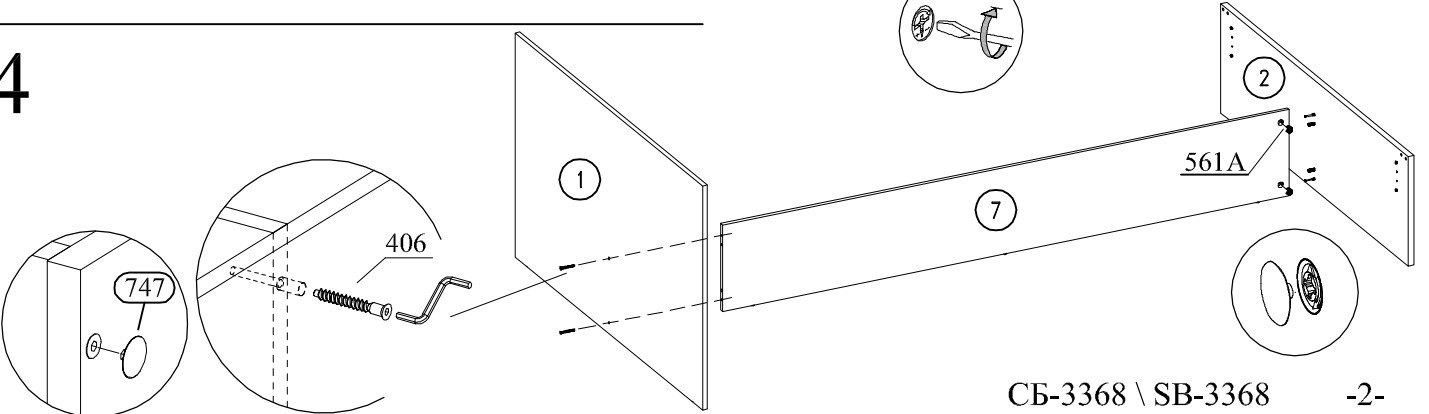

- 749
  Ø18 x2
- 561A
  Ø15x12 x8
- 747
  Ø12 x2
- 406
  Ø7x50 x2

4