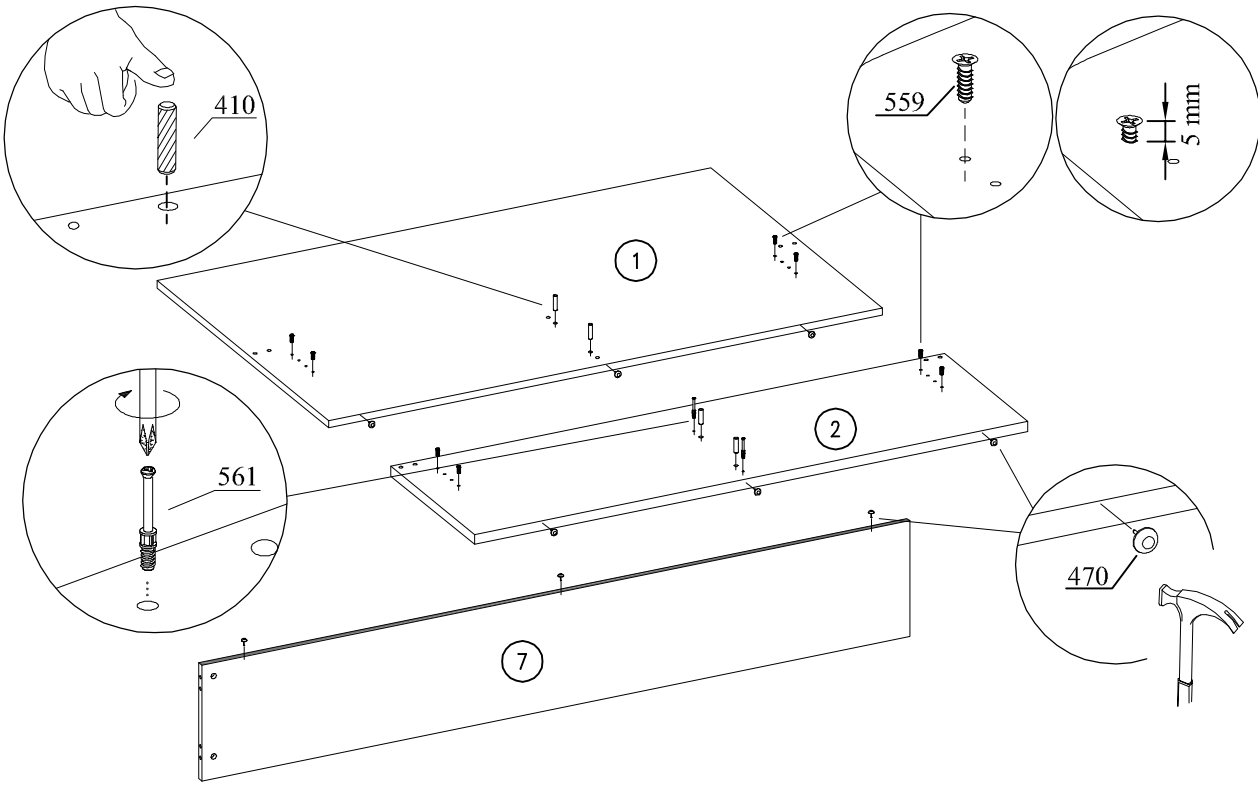

"ЛЕОН" СБ-3368 \ "LEON" SB-3368

№	L	B	S	Q	
1	1530	780	16	1	3
2	1530	380	22	1	3
3	2012	150	22	2	1
4	2012	60	22	2	1
5	1930	40	22	2	1
6	1408	390	16	4	2
7	2012	301	16	1	1

 Ø8x30 x20	 Ø7x50 x2
 Ø12 x2	 4 mm x1
 Ø7x45 x8	 Ø15x12 x8
 Ø18 x2	 4+32 x1
 Ø4x40 x24	 x9

1

- 410
Ø8x30 x4
- 561
Ø7x45 x2
- 559
Ø6x14 x8
- 470
x9

2

x2

- 410
Ø8x30 x16
- 561
Ø7x45 x6

3

x2

- 749
Ø18 x2
- 561A
Ø15x12 x8
- 747
Ø12 x2
- 406
Ø7x50 x2