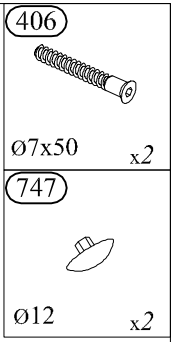

"ЛЕОН" СБ-3370 \ "LEON" SB-3370

№	L	B	S	Q	
1	980	290	16	1	1
2	600	160	16	1	1
3	600	160	16	1	1
4	940	140	16	1	1
5	940	80	16	2	1
6	950	604	3	1	1

 1.6x25 x9	 Ø4x16 x8	 Ø8x30 x14	 Ø7x50 x2	 Ø12 x2
 4 mm x1	 Ø7x45 x4	 Ø15x12 x4	 Ø18 x4	 x4
			 x2	

 Ø7x45 x4
 Ø8x30 x14
 x4
 Ø4x16 x8

x2

2

x2

4

3

5

6