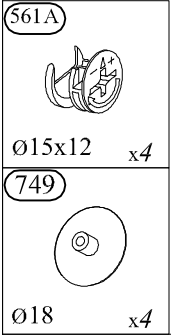

"ЛЕОН" СБ-3370 \ "LEON" SB-3370

№	L	B	S	Q	
1	980	290	16	1	1
2	600	160	16	1	1
3	600	160	16	1	1
4	940	140	16	1	1
5	940	80	16	2	1
6	950	604	3	1	1

 1.6x25 x9	 Ø4x16 x8	 Ø8x30 x14	 Ø7x50 x2	 Ø12 x2
 4 mm x1	 Ø7x45 x4	 Ø15x12 x4	 Ø18 x4	 x4
			 x2	

 Ø7x45 x4
 Ø8x30 x14
 x4
 Ø4x16 x8

x2

2

x2

4

3

5

6