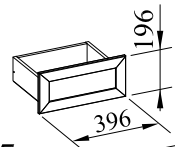

"Твин" СБ-3372 \ "Twin" SB-3372

Фасад со стеклом СБ-3374

Фасад СБ-3375

Фасад СБ-3374

Фасад СБ-3375

Ящик СБ-3377

Фасад СБ-3376

Вариант 1

Фасад СБ-3386

Фасад СБ-3414

№	L	B	S	Q	☒
1	2000	330	16	1	1
2	2000	330	16	1	1
3	368	329	16	3	1
4	368	80	16	1	1
5	368	310	16	4	1
6	1916	397	3	1	1

 1.6x25 x46	 Ø8x30 x16	 4 mm x1	 Ø7x45 x12	 Ø15x12 x12	 Ø18 x8
 x16	 x4	 75x35x15 x1	 Ø4x16 x1	 Ø5 M4x27 x1	 Ø20 x2

3

- 301 1.6x25 x46
- 470 x4

4

- 733 75x35x15 x1
- 624 Ø4x16 x1

5

- 771 Ø5 M4x27 x2

Фасад
СБ-3374 / СБ-3375 / СБ-3376

7