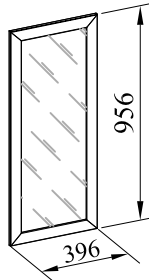

"Твин" СБ-3372 \ "Twin" SB-3372

Фасад со стеклом СБ-3374

Фасад СБ-3375

Фасад СБ-3374

Фасад СБ-3375

Ящик СБ-3377

Фасад СБ-3376

Вариант 1

Полка СБ-3383

Фасад со стеклом СБ-3386

Фасад СБ-3414

Фасад СБ-3374

Фасад СБ-3375

Фасад СБ-3376

Ящик СБ-3377

Вариант 2

Фасад СБ-3386

Фасад СБ-3414

№	L	B	S	Q	☒
1	2000	330	16	1	1
2	2000	330	16	1	1
3	368	329	16	3	1
4	368	80	16	1	1
5	368	310	16	4	1
6	1916	397	3	1	1

 1.6x25 x46	 Ø8x30 x16	 4 mm x1	 Ø7x45 x12	 Ø15x12 x12	 Ø18 x8
 x16	 x4	 75x35x15 x1	 Ø4x16 x1	 Ø5 M4x27 x1	 Ø20 x2

3

- 301 1.6x25 x46
- 470 x4

4

- 733 75x35x15 x1
- 624 Ø4x16 x1

5

- 771 Ø5 M4x27 x2

Фасад
СБ-3374 / СБ-3375 / СБ-3376

7