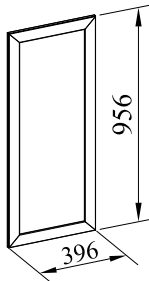

"Твин" СБ-3372 \ "Twin" SB-3372

Фасад со стеклом СБ-3374

Фасад СБ-3375

Фасад СБ-3374

Фасад СБ-3375

Ящик СБ-3377

Фасад СБ-3376

Вариант 1

Полка СБ-3383

Фасад со стеклом СБ-3386

Фасад СБ-3414

Фасад СБ-3374

Фасад СБ-3375

Фасад СБ-3376

Ящик СБ-3377

Вариант 2

Фасад СБ-3386

Фасад СБ-3414

№	L	B	S	Q	☒
1	2000	330	16	1	1
2	2000	330	16	1	1
3	368	329	16	3	1
4	368	80	16	1	1
5	368	310	16	4	1
6	1916	397	3	1	1

 1.6x25 x46	 Ø8x30 x16	 4 mm x1	 Ø7x45 x12	 Ø15x12 x12	 Ø18 x8
 x16	 x4	 75x35x15 x1	 Ø4x16 x1	 Ø5 M4x27 x1	 Ø20 x2

3

- 301 1.6x25 x46
- 470 x4

4

- 733 75x35x15 x1
- 624 Ø4x16 x1

5

- 771 Ø5 M4x27 x2

Фасад
СБ-3374 / СБ-3375 / СБ-3376

7