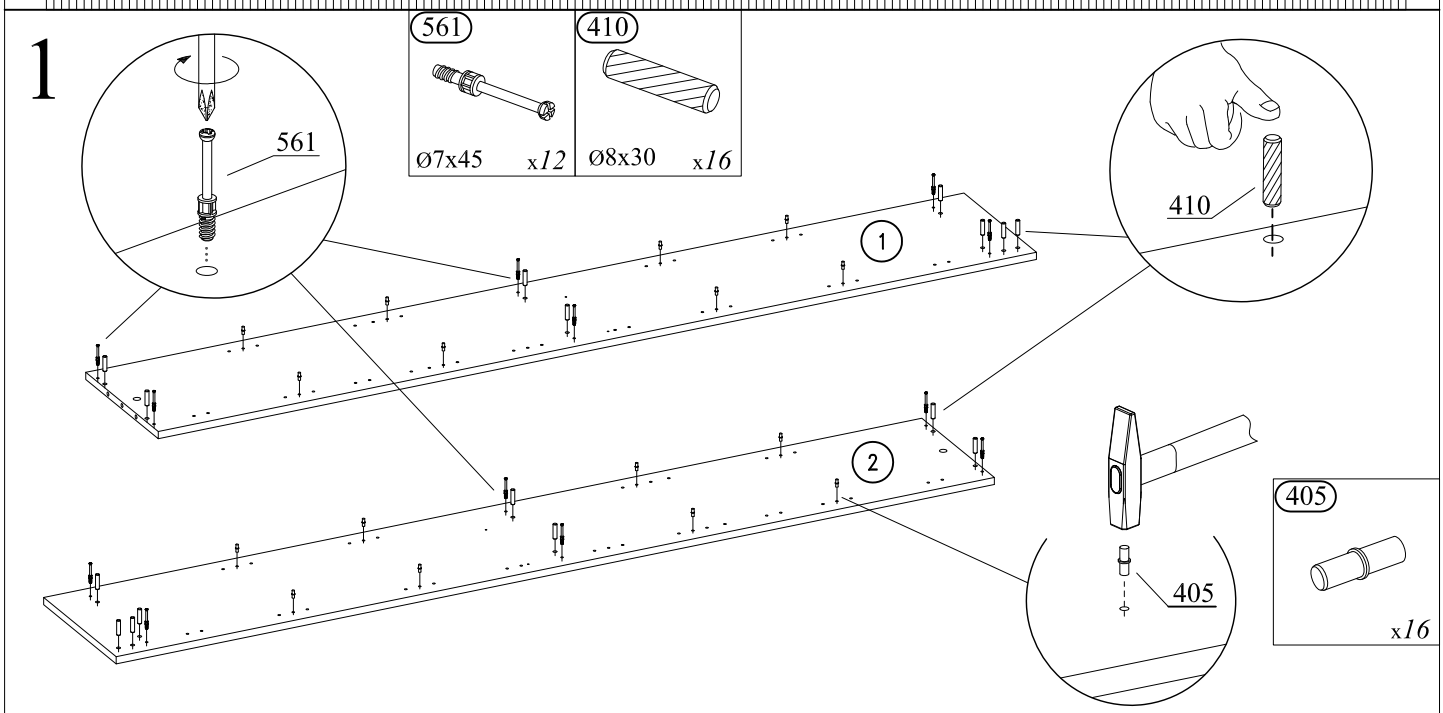

Полка СБ-3384

Фасад со стеклом СБ-3386

Фасад СБ-3414

Фасад СБ-3374

Фасад СБ-3375

Вариант 2

Фасад СБ-3376

Ящик СБ-3378

Фасад СБ-3386

Фасад СБ-3414

№	L	B	S	Q	☒
1	2000	330	16	1	1
2	2000	330	16	1	1
3	768	329	16	3	2
4	768	80	16	1	2
5	768	310	16	4	2
6	1916	397	3	2	1

3

- (301)**
1.6x25 x58
- (470)**
x4
- (407A)**
L=940 x1
- (407B)**
L=928 x1

9 Вариант 1

Полка
СБ-3384

409 Ø7x68 x2	561A Ø15x12 x4	749 Ø18 x4
-----------------	-------------------	---------------

410A Ø8x50 x4

10

440 x2

11

Вариант 2

Полка
СБ-3384

СБ-3384

561

Ø7x45

x4

12

561A

Ø15x12 x4