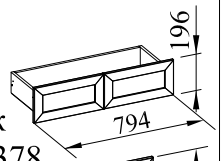

Фасад СБ-3374

Фасад СБ-3375

Ящик СБ-3378