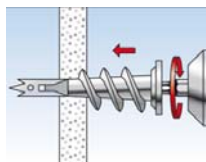

9 Вариант 1

Полка
СБ-3384

409 Ø7x68 x2	561A Ø15x12 x4	749 Ø18 x4
-----------------	-------------------	---------------

410A Ø8x50 x4

10

440 x2

11

Вариант 2