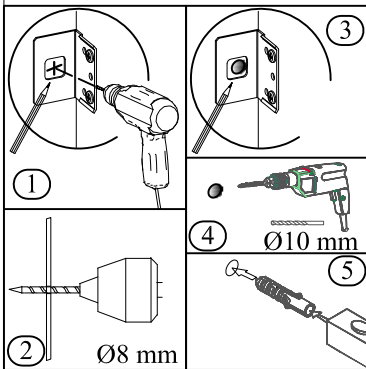

9 Вариант 1

Полка
СБ-3384

409 Ø7x68 x2	561A Ø15x12 x4	749 Ø18 x4
-----------------	-------------------	---------------

410A Ø8x50 x4

10

440 x2

11

Вариант 2