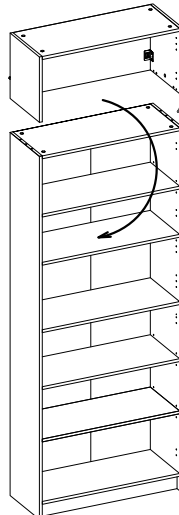

Полка СБ-3384

Фасад со стеклом СБ-3386

Фасад СБ-3414

Фасад СБ-3374

Фасад СБ-3375

Вариант 2

Фасад СБ-3376

Ящик СБ-3378

Фасад СБ-3386

Фасад СБ-3414

№	L	B	S	Q	☒
1	2000	330	16	1	1
2	2000	330	16	1	1
3	768	329	16	3	2
4	768	80	16	1	2
5	768	310	16	4	2
6	1916	397	3	2	1

3

- (301)**
1.6x25 x58
- (470)**
x4
- (407A)**
L=940 x1
- (407B)**
L=928 x1

4

- (733)**
75x35x15 x1
- (624)**
Ø4x16 x1

5

- (771)**
Ø5 M4x27 x2

6

Фасад
СБ-3374 / СБ-3375 / СБ-3376

7

Фасад
СБ-3374

9 Вариант 1

Полка
СБ-3384

409 Ø7x68 x2	561A Ø15x12 x4	749 Ø18 x4
-----------------	-------------------	---------------

410A Ø8x50 x4

10

440 x2

11

Вариант 2