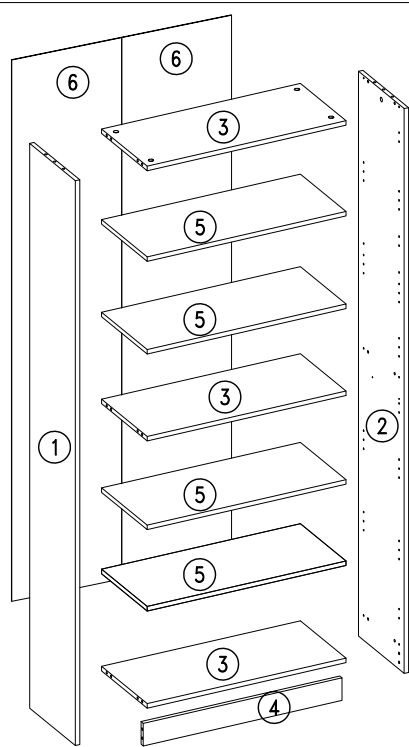

"Твин" СБ-3373 \ "Twin" SB-3373

Фасад со стеклом СБ-3374

Фасад СБ-3375

Фасад СБ-3374

Фасад СБ-3375

Ящик СБ-3378

Фасад СБ-3376

Вариант 1

Полка СБ-3384

Фасад со стеклом СБ-3386

Фасад СБ-3414

Фасад СБ-3374

Фасад СБ-3375

Вариант 2

Фасад СБ-3376

Ящик СБ-3378

Фасад СБ-3386

Фасад СБ-3414

№	L	B	S	Q	☒
1	2000	330	16	1	1
2	2000	330	16	1	1
3	768	329	16	3	2
4	768	80	16	1	2
5	768	310	16	4	2
6	1916	397	3	2	1

3

- (301)**
1.6x25 x58
- (470)**
x4
- (407A)**
L=940 x1
- (407B)**
L=928 x1

9 Вариант 1

Полка
СБ-3384

409 Ø7x68 x2	561A Ø15x12 x4	749 Ø18 x4
-----------------	-------------------	---------------

410A Ø8x50 x4

10

440 x2

11

Вариант 2