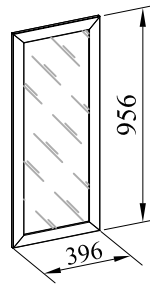

"Твин" СБ-3373 \ "Twin" SB-3373

Фасад со стеклом СБ-3374

Фасад СБ-3375

Фасад СБ-3374

Фасад СБ-3375

Ящик СБ-3378

Фасад СБ-3376

Вариант 1

Полка СБ-3384

Фасад со стеклом СБ-3386

Фасад СБ-3414

Фасад СБ-3374

Фасад СБ-3375

Вариант 2

Фасад СБ-3376

Ящик СБ-3378

Фасад СБ-3386

Фасад СБ-3414