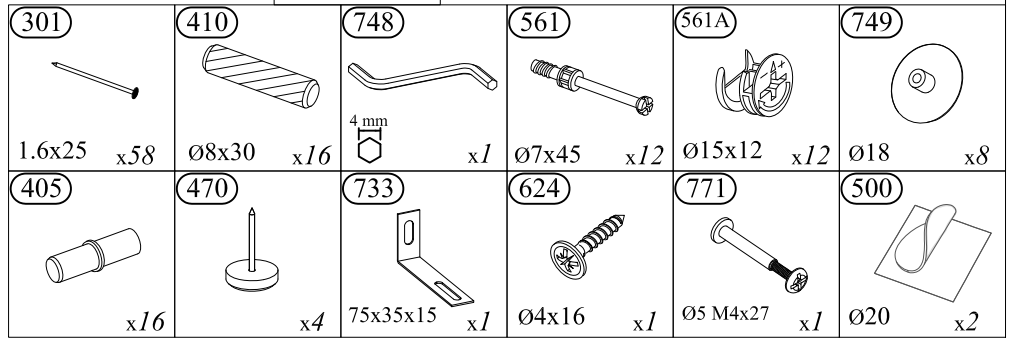

Фасад СБ-3386

Фасад СБ-3414

№	L	B	S	Q	☒
1	2000	330	16	1	1
2	2000	330	16	1	1
3	768	329	16	3	2
4	768	80	16	1	2
5	768	310	16	4	2
6	1916	397	3	2	1

3

- (301)**
1.6x25 x58
- (470)**
x4
- (407A)**
L=940 x1
- (407B)**
L=928 x1