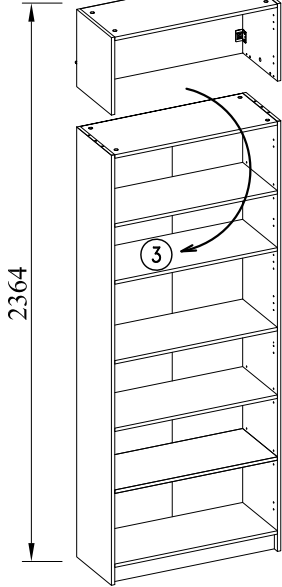

Фасад СБ-3386

Фасад СБ-3414

№	L	B	S	Q	☒
1	2000	330	16	1	1
2	2000	330	16	1	1
3	768	329	16	3	2
4	768	80	16	1	2
5	768	310	16	4	2
6	1916	397	3	2	1

3

- (301)**
1.6x25 x58
- (470)**
x4
- (407A)**
L=940 x1
- (407B)**
L=928 x1

9 Вариант 1

Полка
СБ-3384

409 Ø7x68 x2	561A Ø15x12 x4	749 Ø18 x4
-----------------	-------------------	---------------

410A Ø8x50 x4

10

440 x2

11

Вариант 2

Полка
СБ-3384

СБ-3384

561

Ø7x45

x4

12

561A

Ø15x12 x4

L1=L2

L1

L2

407A

L=940 x1

407B

L=928 x1

СБ-3373 \ SB-3373