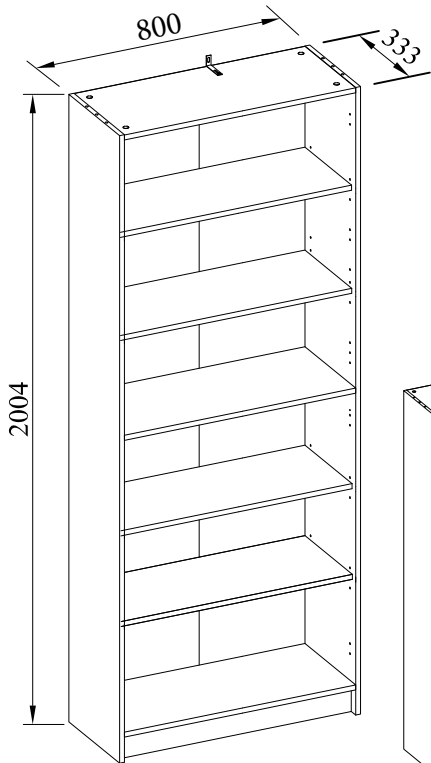

"Твин" СБ-3373 \ "Twin" SB-3373

Фасад со стеклом СБ-3374

Фасад СБ-3375

Фасад СБ-3374

Фасад СБ-3375

Ящик СБ-3378

Фасад СБ-3376

Вариант 1

Полка СБ-3384

Фасад со стеклом СБ-3386

Фасад СБ-3414

Фасад СБ-3374

Фасад СБ-3375

Вариант 2

Фасад СБ-3376

Ящик СБ-3378

Фасад СБ-3386

Фасад СБ-3414

№	L	B	S	Q	☒
1	2000	330	16	1	1
2	2000	330	16	1	1
3	768	329	16	3	2
4	768	80	16	1	2
5	768	310	16	4	2
6	1916	397	3	2	1

3

- (301)**
1.6x25 x58
- (470)**
x4
- (407A)**
L=940 x1
- (407B)**
L=928 x1

Полка
СБ-3384

СБ-3384

561

Ø7x45

x4

12

561A

Ø15x12 x4