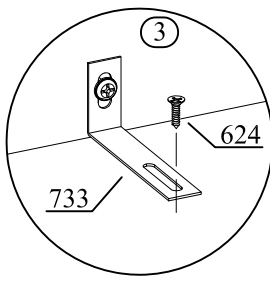

Фасад СБ-3386

Фасад СБ-3414

№	L	B	S	Q	☒
1	2000	330	16	1	1
2	2000	330	16	1	1
3	768	329	16	3	2
4	768	80	16	1	2
5	768	310	16	4	2
6	1916	397	3	2	1

3

- (301)**
1.6x25 x58
- (470)**
x4
- (407A)**
L=940 x1
- (407B)**
L=928 x1

4

- (733)**
75x35x15 x1
- (624)**
Ø4x16 x1

5

- (771)**
Ø5 M4x27 x2

6

Фасад
СБ-3374 / СБ-3375 / СБ-3376

7

Фасад
СБ-3374

9 Вариант 1

Полка
СБ-3384

409 Ø7x68 x2	561A Ø15x12 x4	749 Ø18 x4
-----------------	-------------------	---------------

410A Ø8x50 x4

10

440 x2

11

Вариант 2

Полка
СБ-3384

СБ-3384

561

Ø7x45

x4

12

561A

Ø15x12 x4