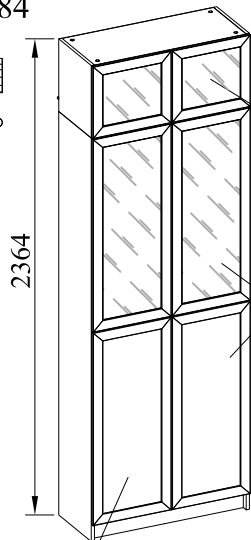

"Твин" СБ-3373 \ "Twin" SB-3373

Фасад со стеклом СБ-3374

Фасад СБ-3375

Фасад СБ-3374

Фасад СБ-3375

Ящик СБ-3378

Фасад СБ-3376

Вариант 1

Полка СБ-3384

Фасад со стеклом СБ-3386

Фасад СБ-3414

Фасад СБ-3374

Фасад СБ-3375

Вариант 2

Фасад СБ-3376

Ящик СБ-3378

Фасад СБ-3386

Фасад СБ-3414

№	L	B	S	Q	☒
1	2000	330	16	1	1
2	2000	330	16	1	1
3	768	329	16	3	2
4	768	80	16	1	2
5	768	310	16	4	2
6	1916	397	3	2	1

3

- (301)**
1.6x25 x58
- (470)**
x4
- (407A)**
L=940 x1
- (407B)**
L=928 x1

9 Вариант 1

Полка
СБ-3384

409 Ø7x68 x2	561A Ø15x12 x4	749 Ø18 x4
-----------------	-------------------	---------------

410A Ø8x50 x4

10

440 x2

11

Вариант 2