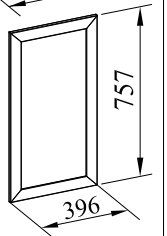

Фасад СБ-3376