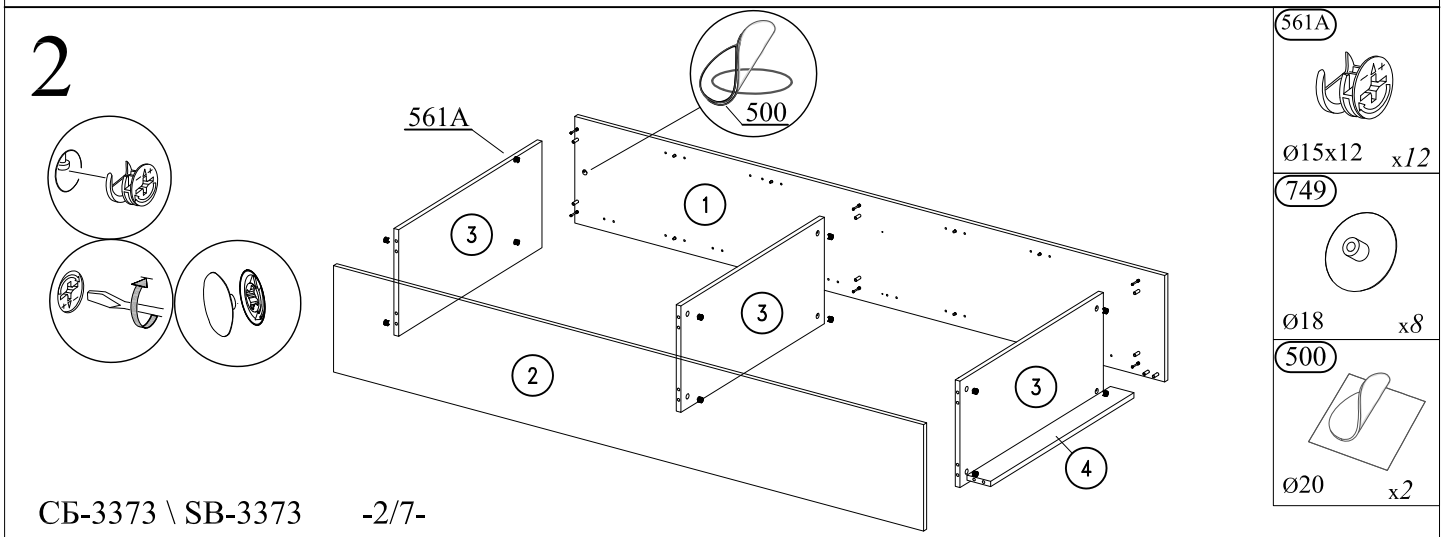

Полка СБ-3384

Фасад со стеклом СБ-3386

Фасад СБ-3414

Фасад СБ-3374

Фасад СБ-3375

Вариант 2

Фасад СБ-3376

Ящик СБ-3378

Фасад СБ-3386

Фасад СБ-3414

№	L	B	S	Q	☒
1	2000	330	16	1	1
2	2000	330	16	1	1
3	768	329	16	3	2
4	768	80	16	1	2
5	768	310	16	4	2
6	1916	397	3	2	1

3

- (301)**
1.6x25 x58
- (470)**
x4
- (407A)**
L=940 x1
- (407B)**
L=928 x1

9 Вариант 1

Полка
СБ-3384

409 Ø7x68 x2	561A Ø15x12 x4	749 Ø18 x4
-----------------	-------------------	---------------

410A Ø8x50 x4

10

440 x2

11

Вариант 2

Полка
СБ-3384

СБ-3384

561

Ø7x45

x4

12

561A

Ø15x12 x4