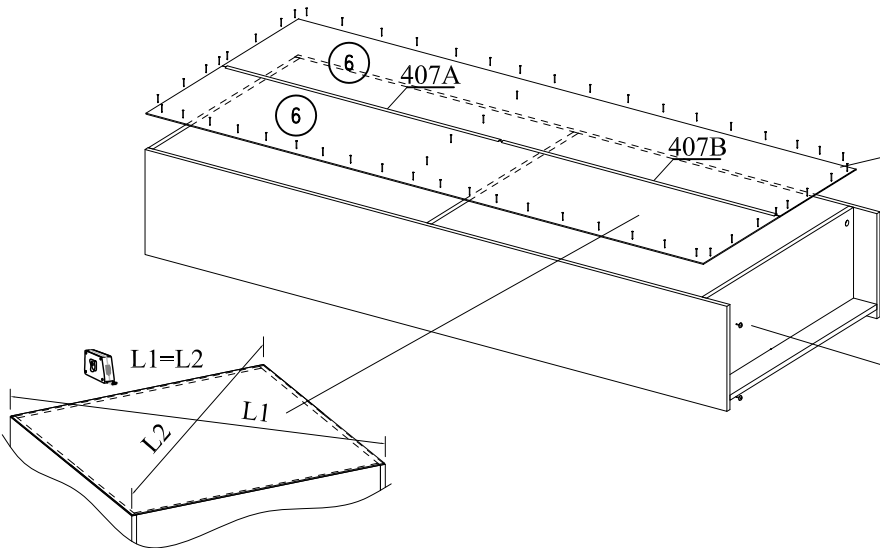

Фасад СБ-3386

Фасад СБ-3414

№	L	B	S	Q	☒
1	2000	330	16	1	1
2	2000	330	16	1	1
3	768	329	16	3	2
4	768	80	16	1	2
5	768	310	16	4	2
6	1916	397	3	2	1

3

- (301)**
1.6x25 x58
- (470)**
x4
- (407A)**
L=940 x1
- (407B)**
L=928 x1

4

- (733)**
75x35x15 x1
- (624)**
Ø4x16 x1

5

- (771)**
Ø5 M4x27 x2

6

Фасад
СБ-3374 / СБ-3375 / СБ-3376

7

Фасад
СБ-3374

9 Вариант 1

Полка
СБ-3384

409 Ø7x68 x2	561A Ø15x12 x4	749 Ø18 x4
-----------------	-------------------	---------------

410A Ø8x50 x4

10

440 x2

11

Вариант 2

Полка
СБ-3384

СБ-3384

561

Ø7x45

x4

12

561A

Ø15x12 x4