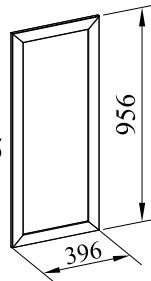

"Твин" СБ-3373 \ "Twin" SB-3373

Фасад со стеклом СБ-3374

Фасад СБ-3375

Фасад СБ-3374

Фасад СБ-3375

Ящик СБ-3378

Фасад СБ-3376

Вариант 1

Полка СБ-3384

Фасад со стеклом СБ-3386

Фасад СБ-3414

Фасад СБ-3374

Фасад СБ-3375

Вариант 2

Фасад СБ-3376

Ящик СБ-3378

Фасад СБ-3386

Фасад СБ-3414