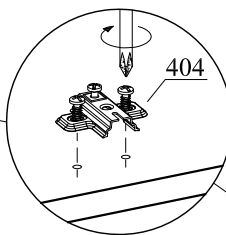

6

Фасад
СБ-3374 / СБ-3375 / СБ-3376

7

Фасад
СБ-3374

Фасад
СБ-3375

Фасад
СБ-3374

Фасад
СБ-3375

8

Ящик
СБ-3378

Фасад
СБ-3376

СБ-3373 \ SB-3373

-4/7-