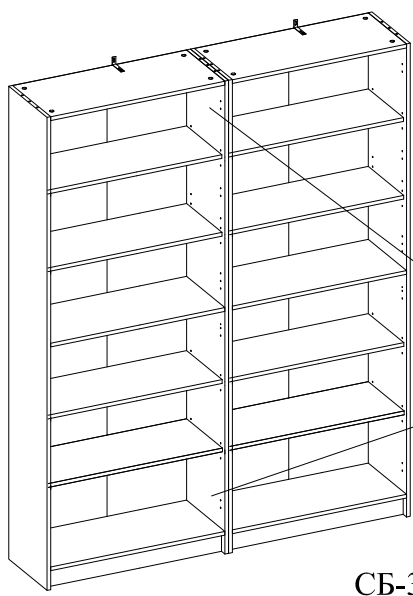

Полка СБ-3384

Фасад со стеклом СБ-3386

Фасад СБ-3414

Фасад СБ-3374

Фасад СБ-3375

Вариант 2

Фасад СБ-3376

Ящик СБ-3378

Фасад СБ-3386

Фасад СБ-3414

№	L	B	S	Q	☒
1	2000	330	16	1	1
2	2000	330	16	1	1
3	768	329	16	3	2
4	768	80	16	1	2
5	768	310	16	4	2
6	1916	397	3	2	1

3

- (301)**
1.6x25 x58
- (470)**
x4
- (407A)**
L=940 x1
- (407B)**
L=928 x1

4

- (733)**
75x35x15 x1
- (624)**
Ø4x16 x1

5

- (771)**
Ø5 M4x27 x2

6

Фасад
СБ-3374 / СБ-3375 / СБ-3376

7

Фасад
СБ-3374

9 Вариант 1

Полка
СБ-3384

409 Ø7x68 x2	561A Ø15x12 x4	749 Ø18 x4
-----------------	-------------------	---------------

410A Ø8x50 x4

10

440 x2

11

Вариант 2