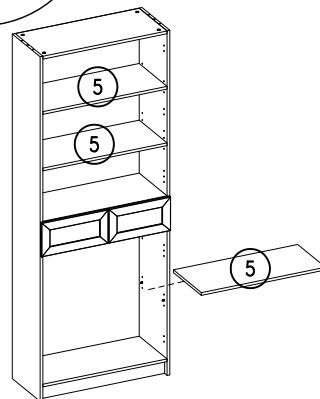

Фасад
СБ-3375

Фасад
СБ-3374

Фасад
СБ-3375

8

Ящик
СБ-3378

Фасад
СБ-3376

СБ-3373 \ SB-3373

-4/7-

9 Вариант 1

Полка
СБ-3384

409 Ø7x68 x2	561A Ø15x12 x4	749 Ø18 x4
-----------------	-------------------	---------------

410A Ø8x50 x4

10

440 x2

11

Вариант 2