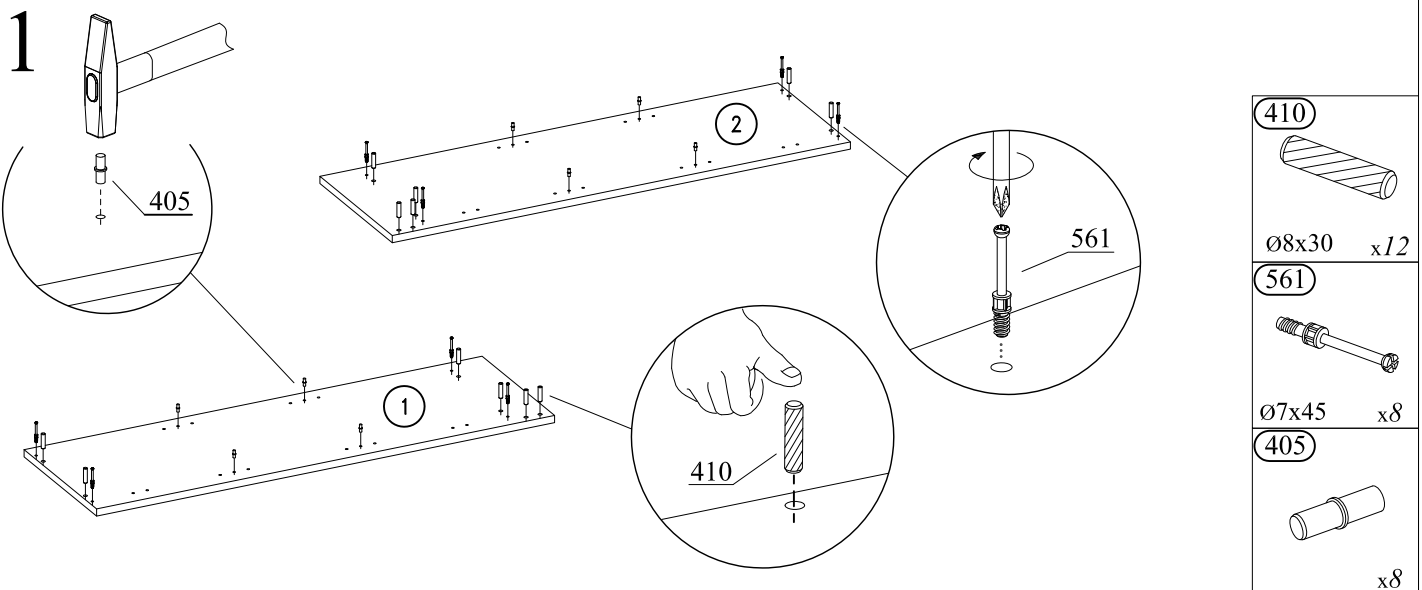

"ТВИН" СБ-3380 \ "Twin" SB-3380

№	L	B	S	Q	☐
1	1043	330	16	1	1
2	1043	330	16	1	1
3	768	329	16	2	1
4	768	80	16	1	1
5	768	310	16	2	1
6	958	397	3	2	1

Фасад со стеклом
СБ-3374

Фасад
СБ-3375

6

7