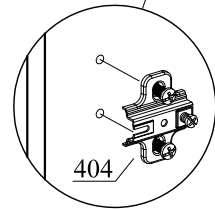

"ТВИН" СБ-3380 \ "Twin" SB-3380

№	L	B	S	Q	☐
1	1043	330	16	1	1
2	1043	330	16	1	1
3	768	329	16	2	1
4	768	80	16	1	1
5	768	310	16	2	1
6	958	397	3	2	1

Фасад со стеклом
СБ-3374

Фасад
СБ-3375

6

7