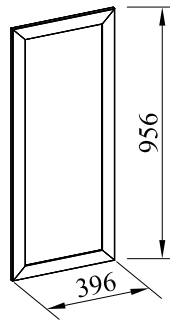

"ТВИН" СБ-3380 \ "Twin" SB-3380

№	L	B	S	Q	☐
1	1043	330	16	1	1
2	1043	330	16	1	1
3	768	329	16	2	1
4	768	80	16	1	1
5	768	310	16	2	1
6	958	397	3	2	1

Фасад со стеклом
СБ-3374

Фасад
СБ-3375

6

7