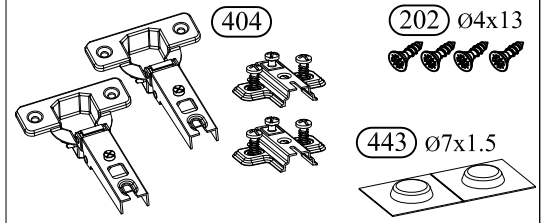

"ТВИН" СБ-3380 \ "Twin" SB-3380

№	L	B	S	Q	☐
1	1043	330	16	1	1
2	1043	330	16	1	1
3	768	329	16	2	1
4	768	80	16	1	1
5	768	310	16	2	1
6	958	397	3	2	1

Фасад со стеклом
СБ-3374

Фасад
СБ-3375

6

7