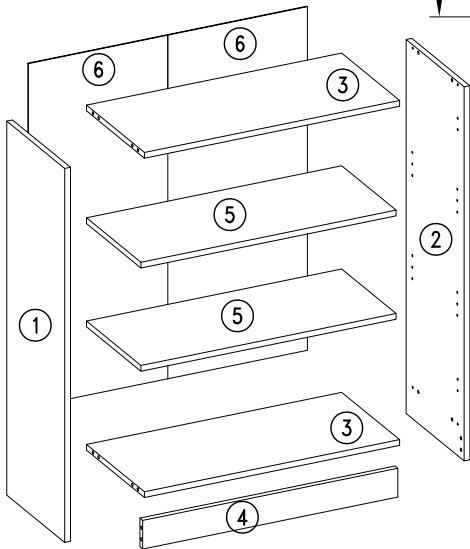

"ТВИН" СБ-3380 \ "Twin" SB-3380

№	L	B	S	Q	☐
1	1043	330	16	1	1
2	1043	330	16	1	1
3	768	329	16	2	1
4	768	80	16	1	1
5	768	310	16	2	1
6	958	397	3	2	1

Фасад со стеклом
СБ-3374

Фасад
СБ-3375

6

7