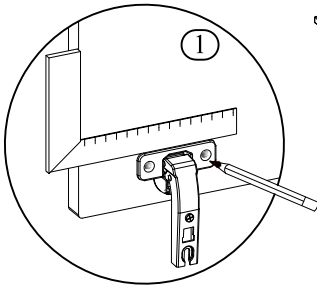

"ТВИН" СБ-3380 \ "Twin" SB-3380

№	L	B	S	Q	☐
1	1043	330	16	1	1
2	1043	330	16	1	1
3	768	329	16	2	1
4	768	80	16	1	1
5	768	310	16	2	1
6	958	397	3	2	1

Фасад со стеклом
СБ-3374

Фасад
СБ-3375

6

7