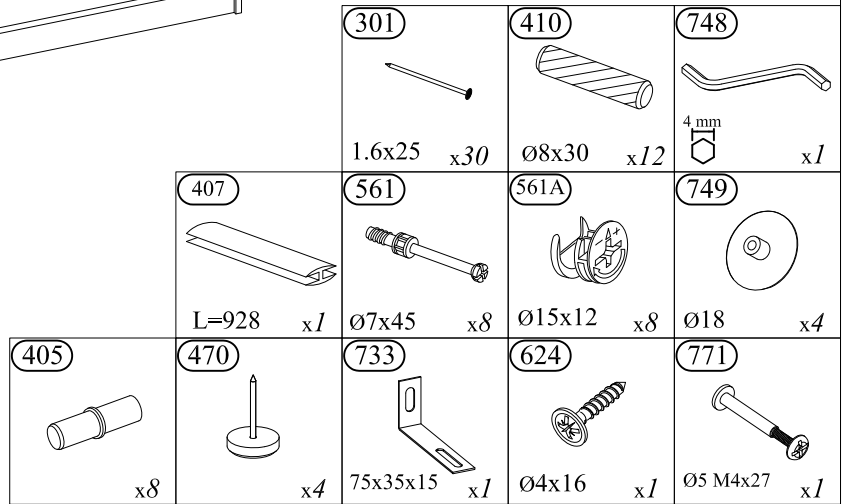

"ТВИН" СБ-3380 \ "Twin" SB-3380

№	L	B	S	Q	☐
1	1043	330	16	1	1
2	1043	330	16	1	1
3	768	329	16	2	1
4	768	80	16	1	1
5	768	310	16	2	1
6	958	397	3	2	1

Фасад со стеклом
СБ-3374

Фасад
СБ-3375

6

7