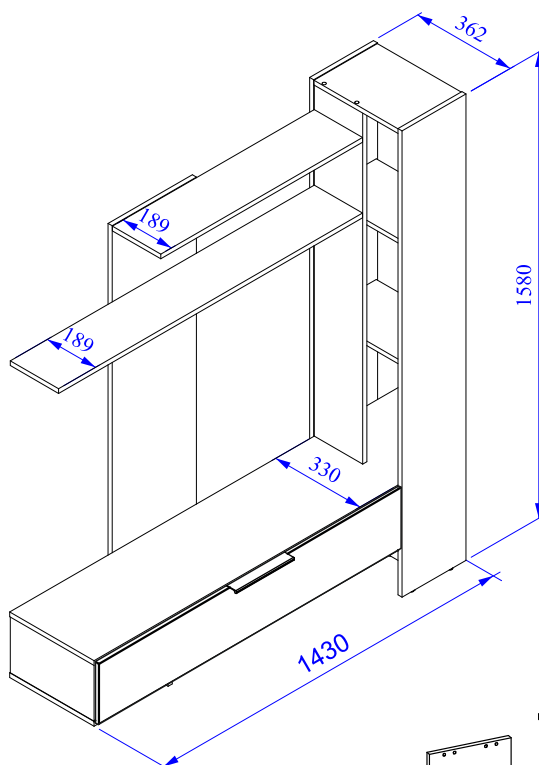

ЛОФТ СБ-3411 / LOFT SB-3411

№	L	B	S	Q	
1	1430	330	16	1	2/2
2	1430	330	16	1	2/2
3	240	1580	16	1	1/2
4	240	1580	16	1	1/2
5	190	330	16	1	1/2
6	190	330	16	1	1/2
7	190	330	16	1	1/2
8	1190	190	16	1	1/2
9	1580	330	16	1	2/2
10	150	330	16	1	2/2
11	150	240	16	1	1/2
12	1000	189	16	1	1/2
13	790	189	16	1	1/2
14	330	238	16	1	2/2
15	330	217	16	2	1/2
16	1186	220	16	1	1/2
17	218	459	3	1	1/2
18	218	398	3	1	1/2

443 Ø7x1.5 x2	561-1 x6	402 x1 Ø3,5x16	301 1.6x25 x16
406 x33	561-2 x14	461 x6	561-1 x6
470 x8	561-3 x14	704 x1	
001 x1	410 x24	404 x3	
210 x3	415 x1	202 x10	

1

ЛОФТ СБ-3411 / LOFT SB-3411

2

3

4

561-1	
x6	
561-2	Ø15x12
x6	