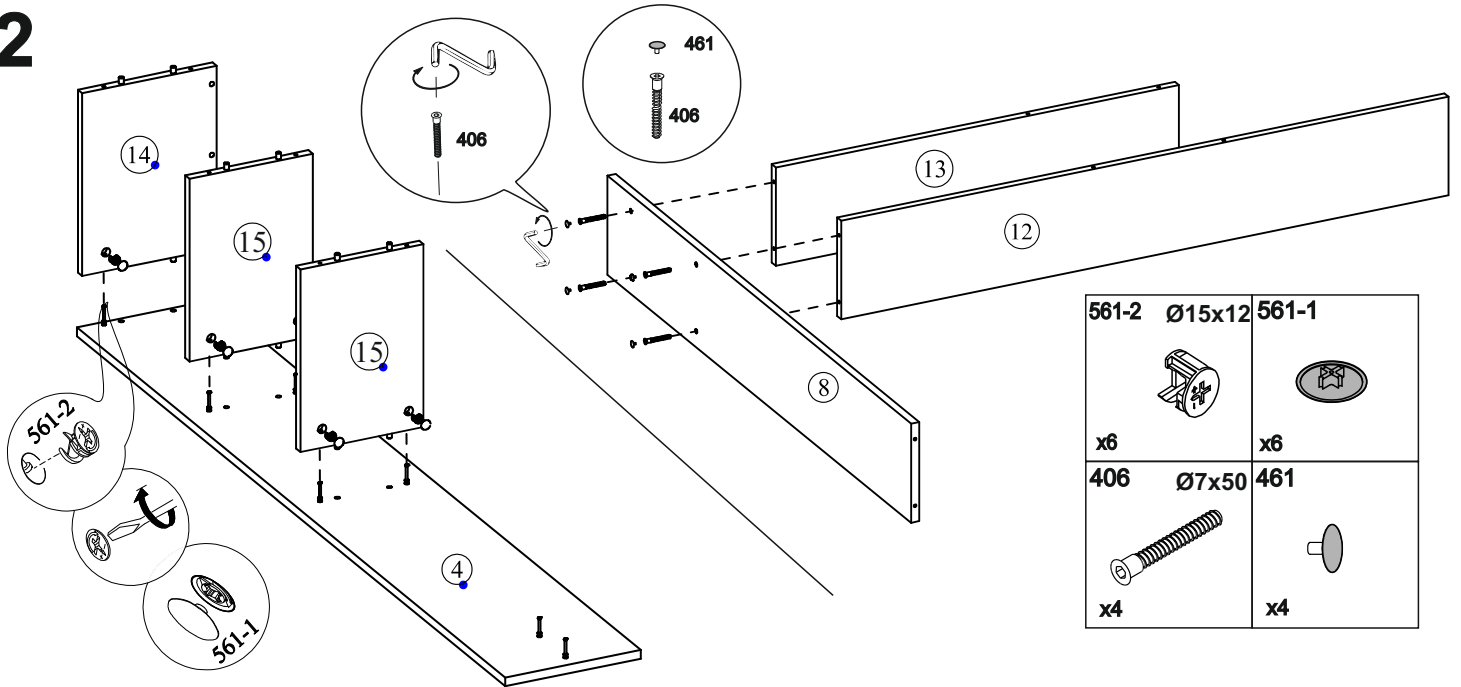

ЛОФТ СБ-3411 / LOFT SB-3411

№	L	B	S	Q	
1	1430	330	16	1	2/2
2	1430	330	16	1	2/2
3	240	1580	16	1	1/2
4	240	1580	16	1	1/2
5	190	330	16	1	1/2
6	190	330	16	1	1/2
7	190	330	16	1	1/2
8	1190	190	16	1	1/2
9	1580	330	16	1	2/2
10	150	330	16	1	2/2
11	150	240	16	1	1/2
12	1000	189	16	1	1/2
13	790	189	16	1	1/2
14	330	238	16	1	2/2
15	330	217	16	2	1/2
16	1186	220	16	1	1/2
17	218	459	3	1	1/2
18	218	398	3	1	1/2

443 Ø7x1.5 x2	561-1 x6	402 x1 Ø3,5x16	301 1.6x25 x16
406 x33	561-2 x14	461 x6	561-1 x6
470 x8	561-3 x14	704 x1	
001 x1	410 x24	404 x3	
210 x3	415 x1	202 x10	

1

ЛОФТ СБ-3411 / LOFT SB-3411

2

3

4

561-1	
x6	
561-2	Ø15x12
x6	