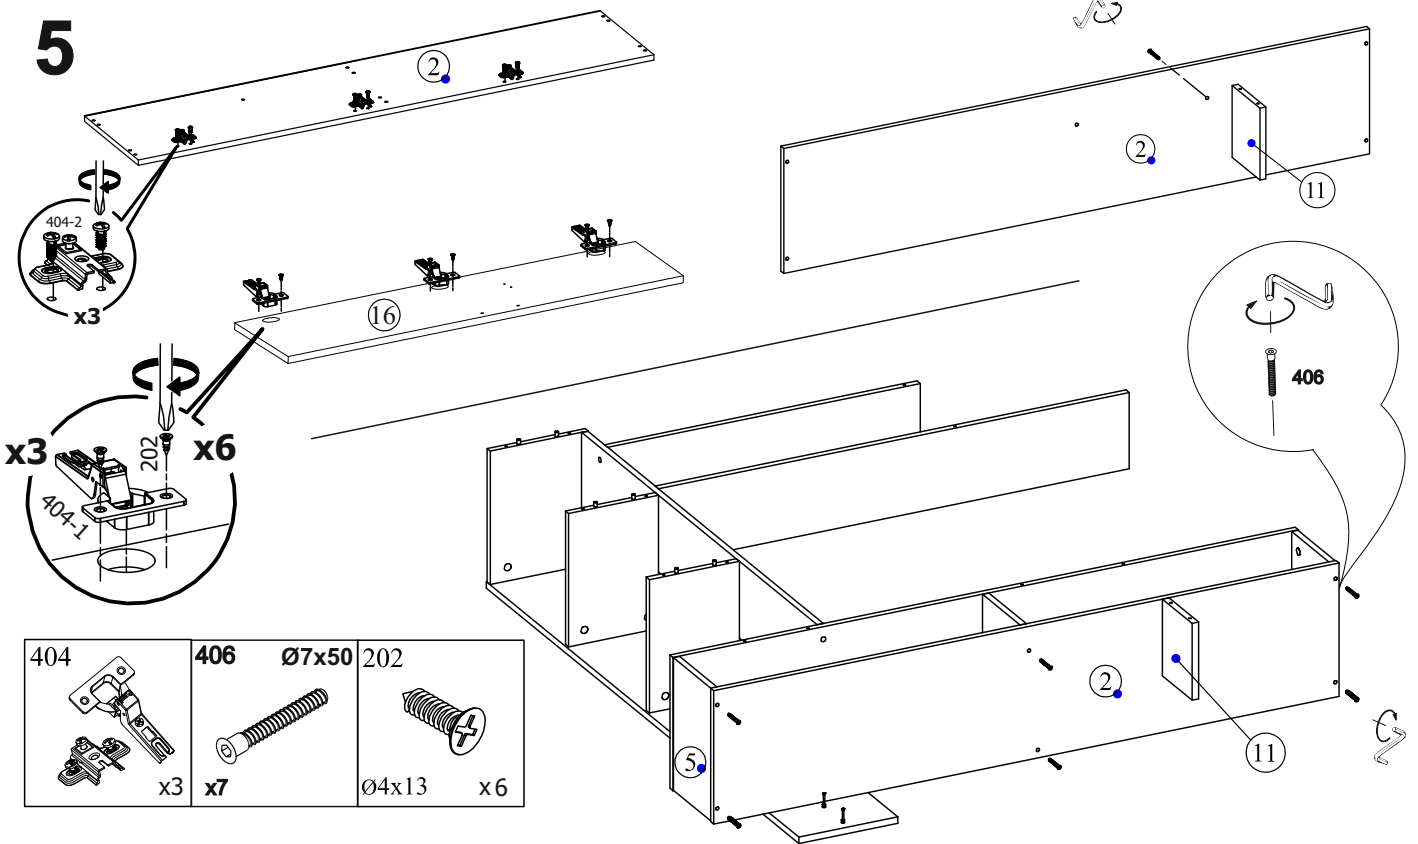

4

561-1	
x6	
561-2	Ø15x12
x6	

5

6