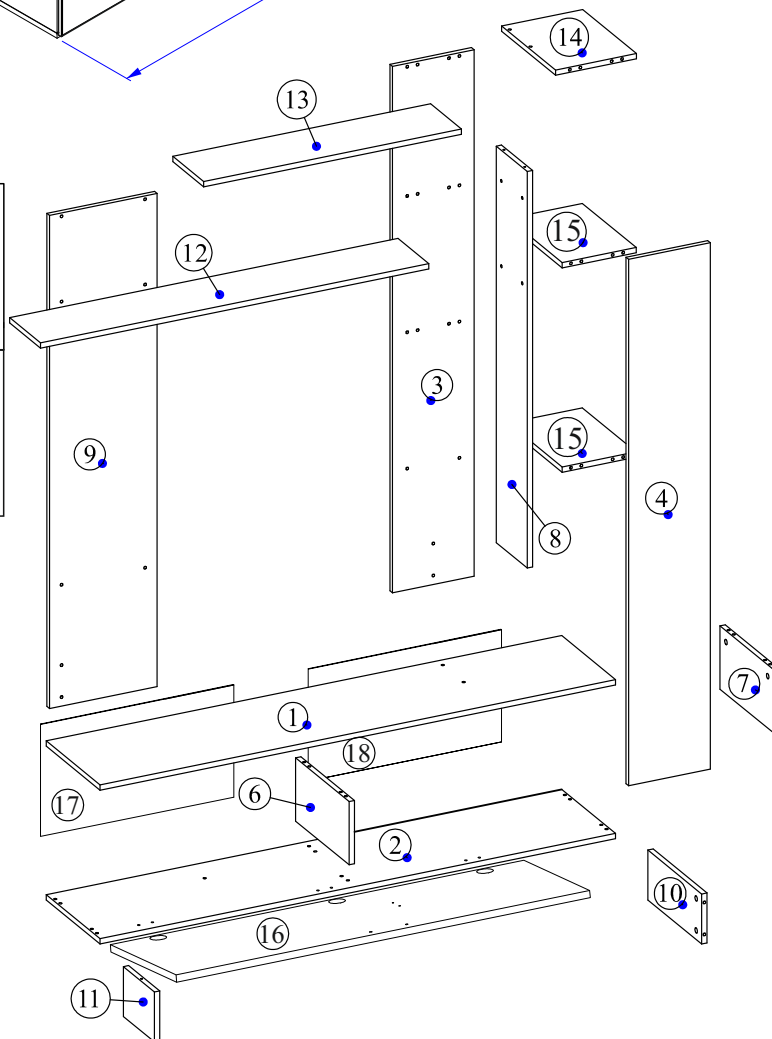

ЛОФТ СБ-3411 / LOFT SB-3411

№	L	B	S	Q	
1	1430	330	16	1	2/2
2	1430	330	16	1	2/2
3	240	1580	16	1	1/2
4	240	1580	16	1	1/2
5	190	330	16	1	1/2
6	190	330	16	1	1/2
7	190	330	16	1	1/2
8	1190	190	16	1	1/2
9	1580	330	16	1	2/2
10	150	330	16	1	2/2
11	150	240	16	1	1/2
12	1000	189	16	1	1/2
13	790	189	16	1	1/2
14	330	238	16	1	2/2
15	330	217	16	2	1/2
16	1186	220	16	1	1/2
17	218	459	3	1	1/2
18	218	398	3	1	1/2

443 Ø7x1.5 x2	561-1 x6	402 x1 Ø3,5x16	301 1.6x25 x16
406 x33	561-2 x14	461 x6	561-1 x6
470 x8	561-3 x14	704 x1	
001 x1	410 x24	404 x3	
210 x3	415 x1	202 x10	

1

ЛОФТ СБ-3411 / LOFT SB-3411

2

3

4

561-1	
x6	
561-2	Ø15x12
x6	