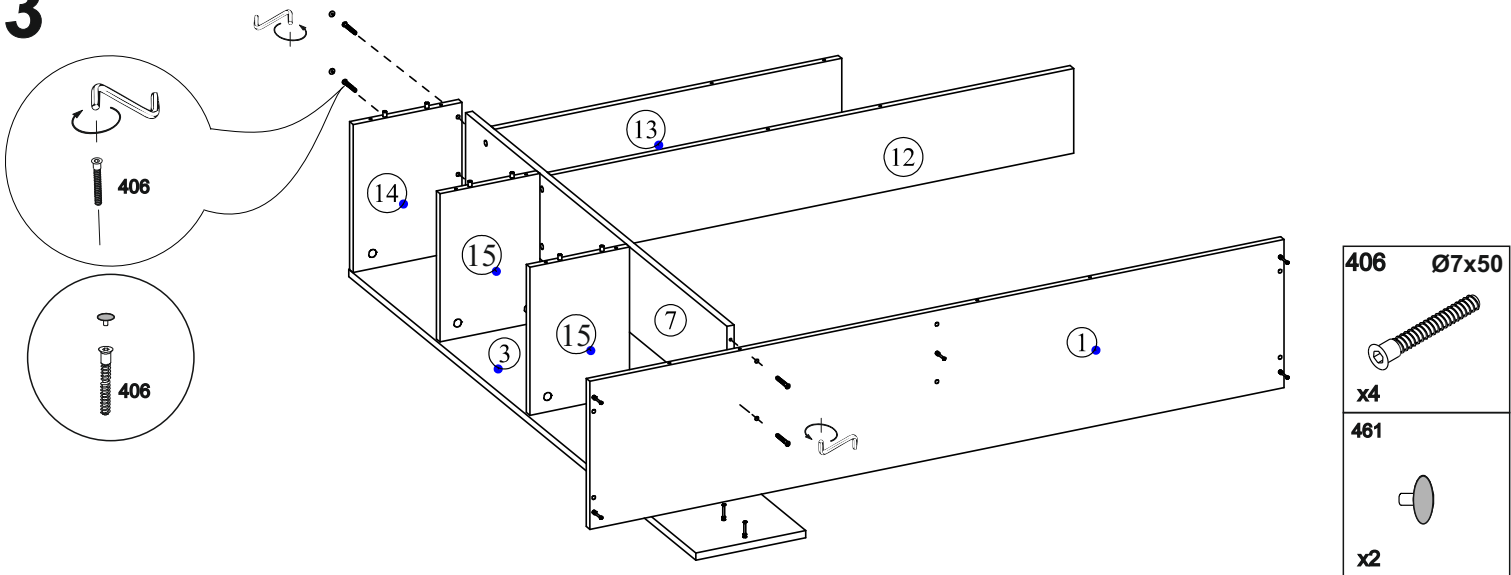

ЛОФТ СБ-3411 / LOFT SB-3411

№	L	B	S	Q	
1	1430	330	16	1	2/2
2	1430	330	16	1	2/2
3	240	1580	16	1	1/2
4	240	1580	16	1	1/2
5	190	330	16	1	1/2
6	190	330	16	1	1/2
7	190	330	16	1	1/2
8	1190	190	16	1	1/2
9	1580	330	16	1	2/2
10	150	330	16	1	2/2
11	150	240	16	1	1/2
12	1000	189	16	1	1/2
13	790	189	16	1	1/2
14	330	238	16	1	2/2
15	330	217	16	2	1/2
16	1186	220	16	1	1/2
17	218	459	3	1	1/2
18	218	398	3	1	1/2

443 Ø7x1.5 x2	561-1 x6	402 x1 Ø3,5x16	301 1.6x25 x16
406 x33	561-2 x14	461 x6	561-1 x6
470 x8	561-3 x14	704 x1	
001 x1	410 x24	404 x3	
210 x3	415 x1	202 x10	

1

ЛОФТ СБ-3411 / LOFT SB-3411

2

3

4

561-1	
x6	
561-2	Ø15x12
x6	