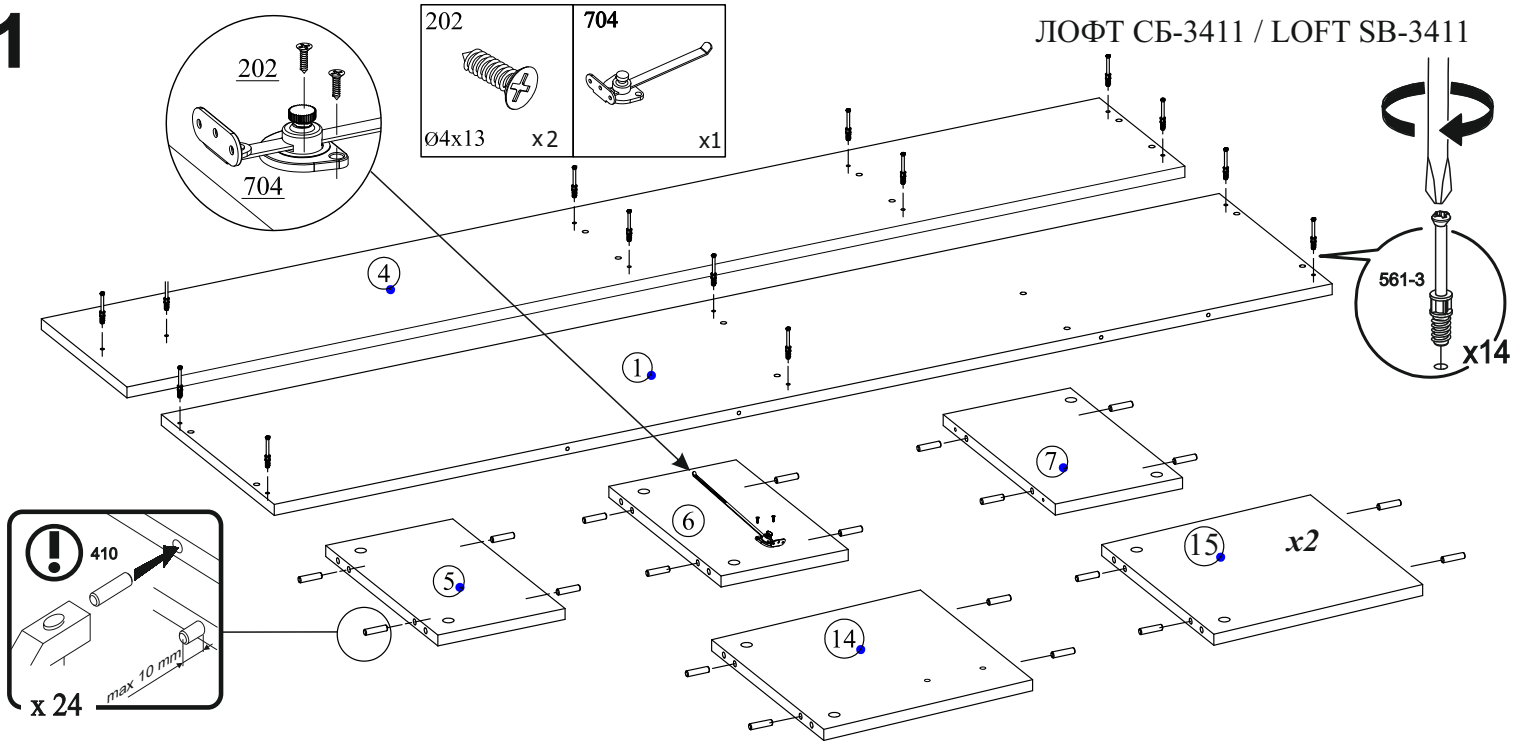

ЛОФТ СБ-3411 / LOFT SB-3411

№	L	B	S	Q	
1	1430	330	16	1	2/2
2	1430	330	16	1	2/2
3	240	1580	16	1	1/2
4	240	1580	16	1	1/2
5	190	330	16	1	1/2
6	190	330	16	1	1/2
7	190	330	16	1	1/2
8	1190	190	16	1	1/2
9	1580	330	16	1	2/2
10	150	330	16	1	2/2
11	150	240	16	1	1/2
12	1000	189	16	1	1/2
13	790	189	16	1	1/2
14	330	238	16	1	2/2
15	330	217	16	2	1/2
16	1186	220	16	1	1/2
17	218	459	3	1	1/2
18	218	398	3	1	1/2

443 Ø7x1.5 x2	561-1 x6	402 x1 Ø3,5x16	301 1.6x25 x16
406 x33	561-2 x14	461 x6	561-1 x6
470 x8	561-3 x14	704 x1	
001 x1	410 x24	404 x3	
210 x3	415 x1	202 x10	

1

ЛОФТ СБ-3411 / LOFT SB-3411

2

3

4

561-1	
x6	
561-2	Ø15x12
x6	