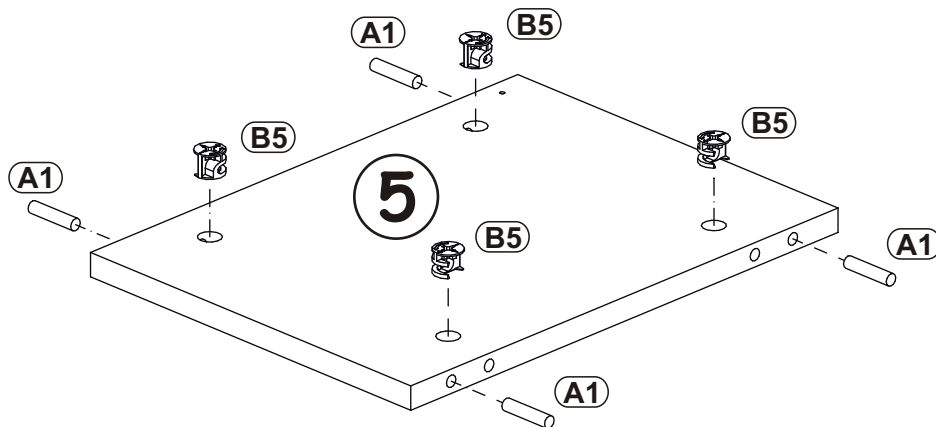

# SOMERO III тумба ТВ 140 см

NO	Dim.		Col.-No	Qty
3	270	380	1	1
4	270	380	1	1
1	1402	380	1	1
2	1402	380	1	1
5	270	360	1	1
7	1379	282	1	1
6	696	296	1	2

SOMERO III тумба ТВ 140 см

A1 x12  ø8x30	B4 x12 	B5 x12  ø15x12	G5 x12 	E2 x4  H=0	E21 x4  H=0
T1 x2 	BO1 x4 	S1 x10 	ZX x3 	KR2 x3 	D10 x14  USØ3,5x16
G2 x1 	E1 x8  ø6,3x13				

1

B5		A1	
x12	ø15x12	x12	ø8x30

2

3

4

a)

b)

c)

5

D10	
x2	USØ3,5x16

S1	
x10	

6

ZX	
x2	

T1	
x2	

D10	
x4	USØ3,5x16

7