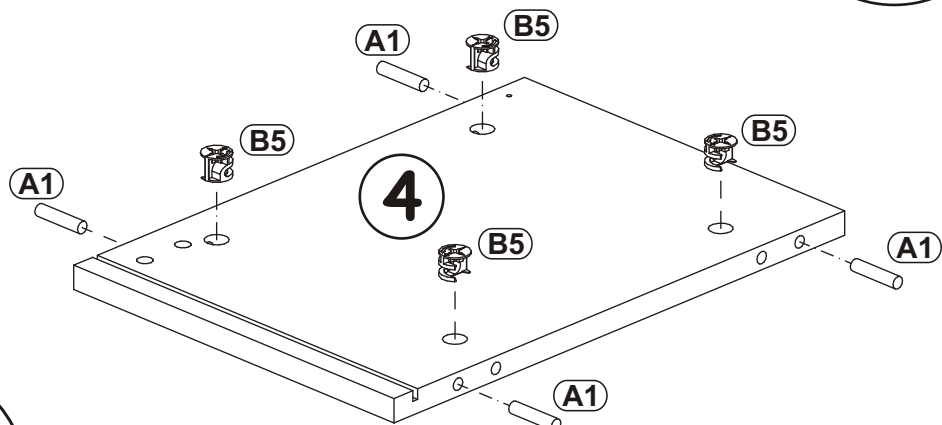

# SOMERO III тумба ТВ 140 см

NO	Dim.		Col.-No	Qty
3	270	380	1	1
4	270	380	1	1
1	1402	380	1	1
2	1402	380	1	1
5	270	360	1	1
7	1379	282	1	1
6	696	296	1	2

SOMERO III тумба ТВ 140 см

A1 x12  ø8x30	B4 x12 	B5 x12  ø15x12	G5 x12 	E2 x4  H=0	E21 x4  H=0
T1 x2 	BO1 x4 	S1 x10 	ZX x3 	KR2 x3 	D10 x14  USØ3,5x16
G2 x1 	E1 x8  ø6,3x13				

1

B5		A1	
x12	ø15x12	x12	ø8x30

2

3

4

a)

b)

c)

5

D10	
x2	USØ3,5x16

S1	
x10	

6

ZX	
x2	

T1	
x2	

D10	
x4	USØ3,5x16

7