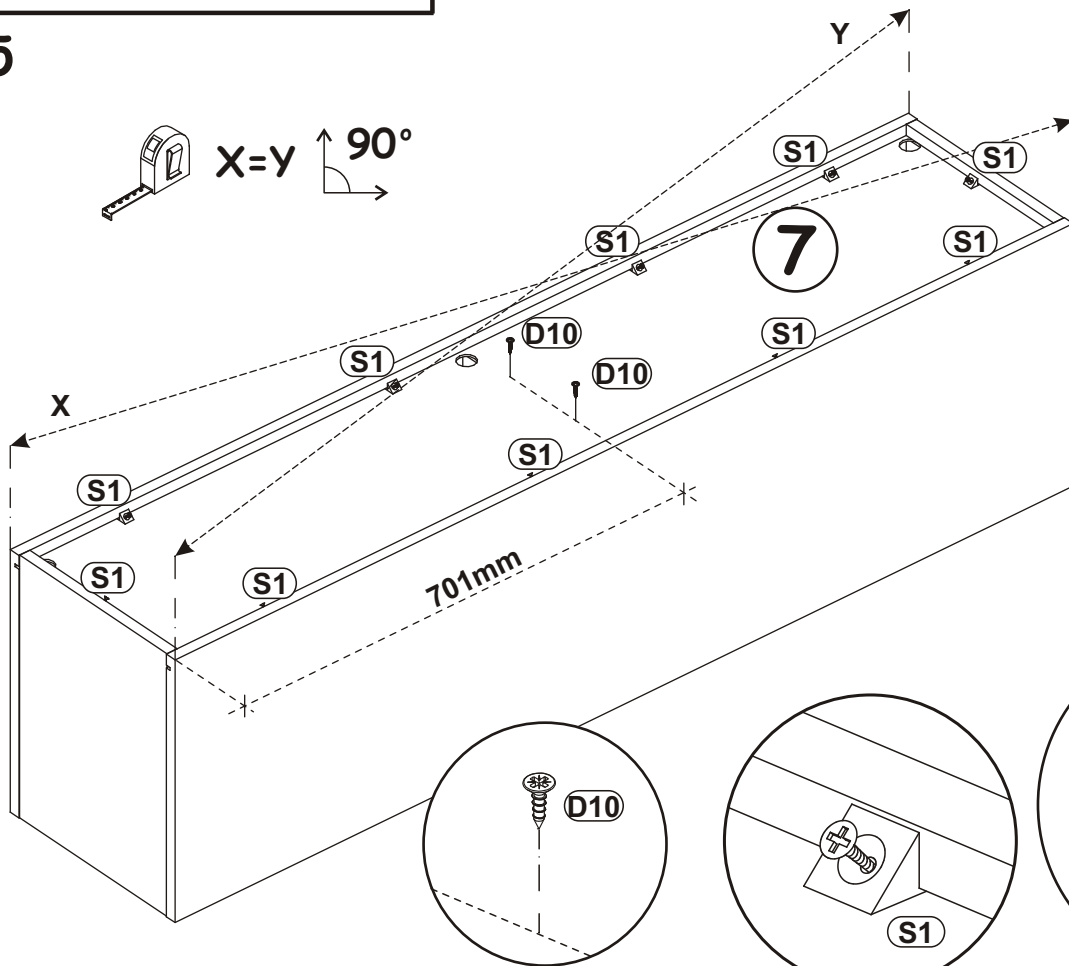

# SOMERO III тумба ТВ 140 см

NO	Dim.		Col.-No	Qty
3	270	380	1	1
4	270	380	1	1
1	1402	380	1	1
2	1402	380	1	1
5	270	360	1	1
7	1379	282	1	1
6	696	296	1	2

SOMERO III тумба ТВ 140 см

A1 x12  ø8x30	B4 x12 	B5 x12  ø15x12	G5 x12 	E2 x4  H=0	E21 x4  H=0
T1 x2 	BO1 x4 	S1 x10 	ZX x3 	KR2 x3 	D10 x14  USØ3,5x16
G2 x1 	E1 x8  ø6,3x13				

1

B5		A1	
x12	ø15x12	x12	ø8x30

2

3

4

a)

b)

c)

5

D10	
x2	USØ3,5x16

S1	
x10	

6

ZX	
x2	

T1	
x2	

D10	
x4	USØ3,5x16

7