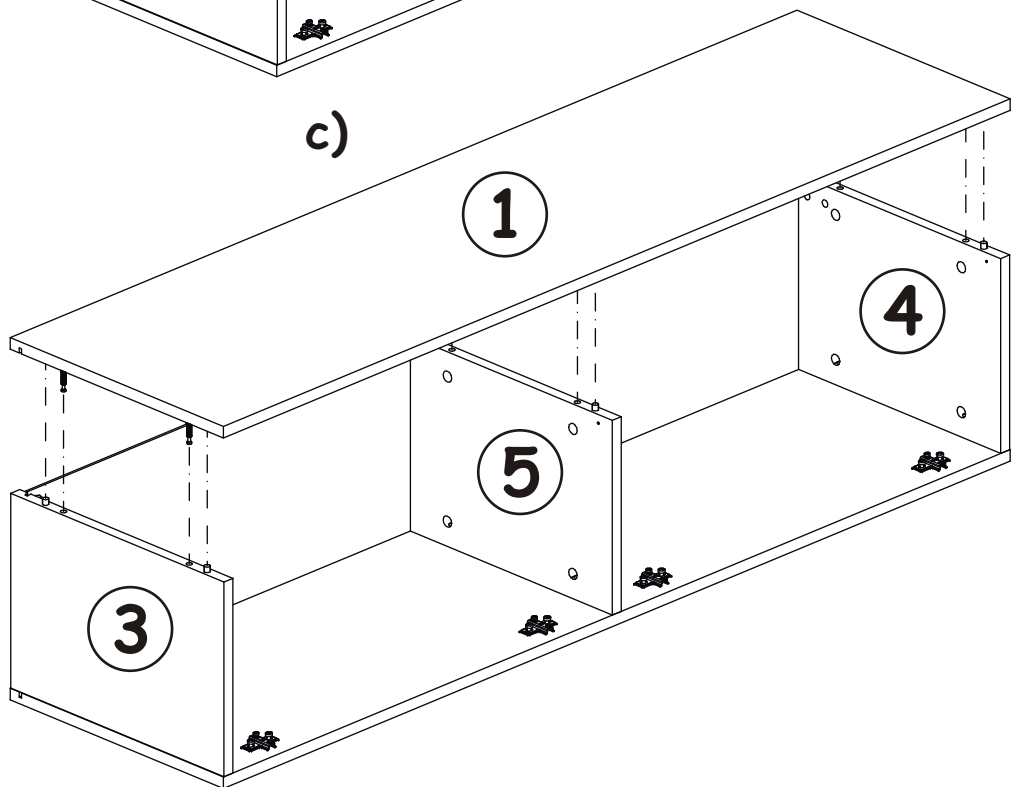

# SOMERO III тумба ТВ 140 см

NO	Dim.		Col.-No	Qty
3	270	380	1	1
4	270	380	1	1
1	1402	380	1	1
2	1402	380	1	1
5	270	360	1	1
7	1379	282	1	1
6	696	296	1	2

SOMERO III тумба ТВ 140 см

A1 x12  ø8x30	B4 x12 	B5 x12  ø15x12	G5 x12 	E2 x4  H=0	E21 x4  H=0
T1 x2 	BO1 x4 	S1 x10 	ZX x3 	KR2 x3 	D10 x14  USØ3,5x16
G2 x1 	E1 x8  ø6,3x13				

1

B5		A1	
x12	ø15x12	x12	ø8x30

2

3

4

a)

b)

c)

5

D10	
x2	USØ3,5x16

S1	
x10	

6

ZX	
x2	

T1	
x2	

D10	
x4	USØ3,5x16

7