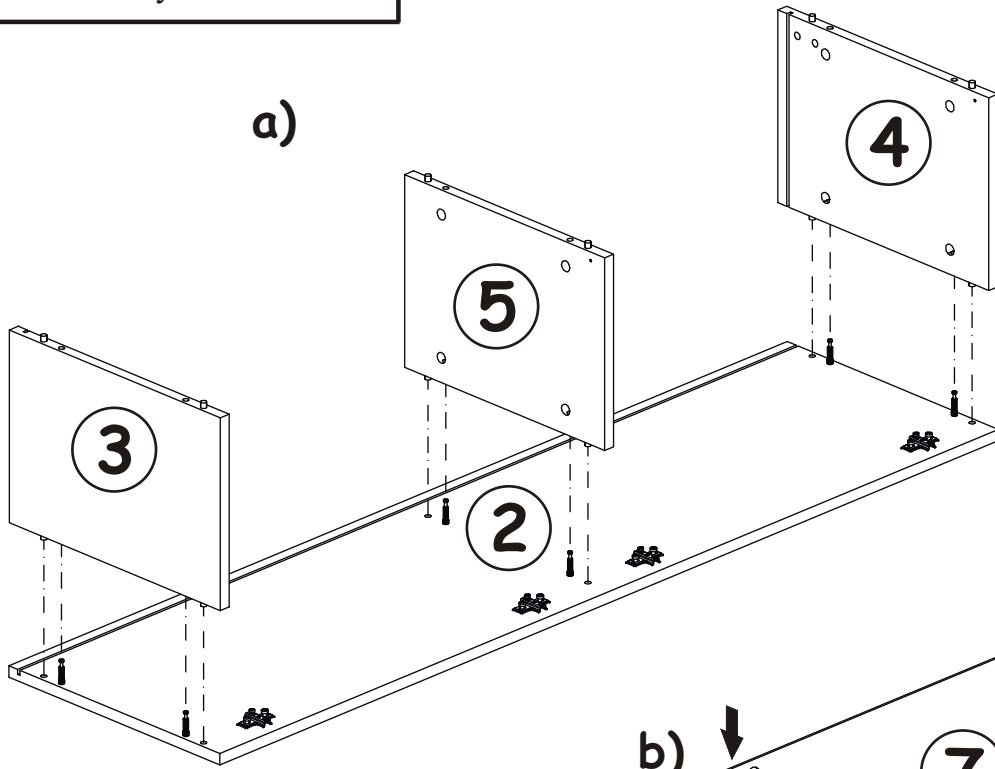

# SOMERO III тумба ТВ 140 см

NO	Dim.		Col.-No	Qty
3	270	380	1	1
4	270	380	1	1
1	1402	380	1	1
2	1402	380	1	1
5	270	360	1	1
7	1379	282	1	1
6	696	296	1	2

SOMERO III тумба ТВ 140 см

A1 x12  ø8x30	B4 x12 	B5 x12  ø15x12	G5 x12 	E2 x4  H=0	E21 x4  H=0
T1 x2 	BO1 x4 	S1 x10 	ZX x3 	KR2 x3 	D10 x14  USØ3,5x16
G2 x1 	E1 x8  ø6,3x13				

1

B5		A1	
x12	ø15x12	x12	ø8x30

2

3

4

a)

b)

c)

5

D10	
x2	USØ3,5x16

S1	
x10	

6

ZX	
x2	

T1	
x2	

D10	
x4	USØ3,5x16

7