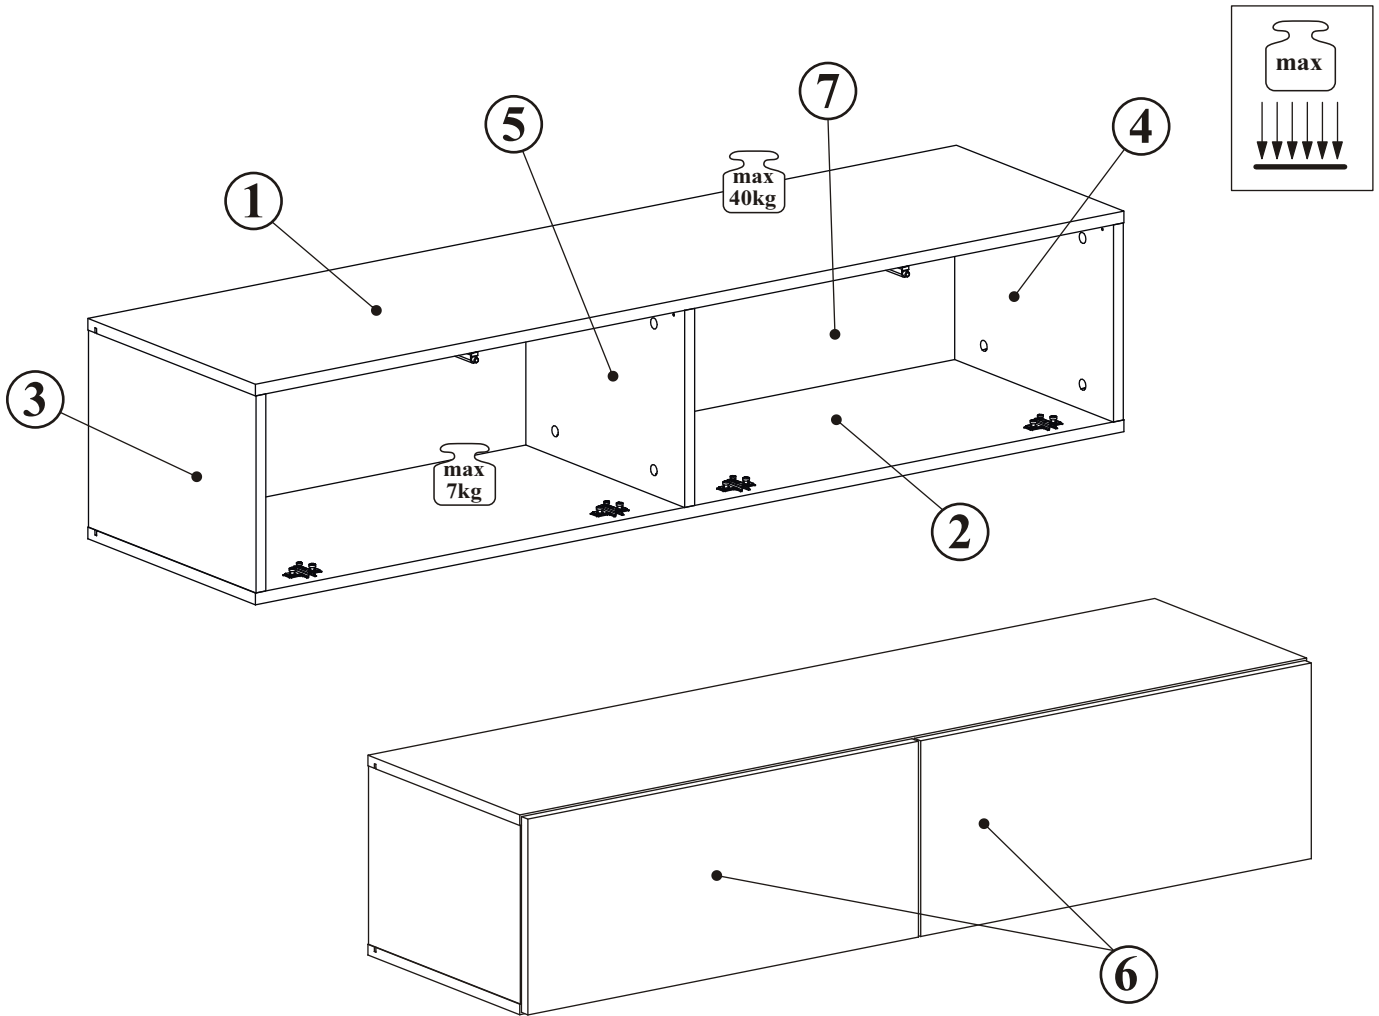

# SOMERO III тумба ТВ 140 см

NO	Dim.		Col.-No	Qty
3	270	380	1	1
4	270	380	1	1
1	1402	380	1	1
2	1402	380	1	1
5	270	360	1	1
7	1379	282	1	1
6	696	296	1	2

SOMERO III тумба ТВ 140 см

A1 x12  ø8x30	B4 x12 	B5 x12  ø15x12	G5 x12 	E2 x4  H=0	E21 x4  H=0
T1 x2 	BO1 x4 	S1 x10 	ZX x3 	KR2 x3 	D10 x14  USØ3,5x16
G2 x1 	E1 x8  ø6,3x13				

1

B5		A1	
x12	ø15x12	x12	ø8x30

2

3

4

a)

b)

c)

5

D10	
x2	USØ3,5x16

S1	
x10	

6

ZX	
x2	

T1	
x2	

D10	
x4	USØ3,5x16

7