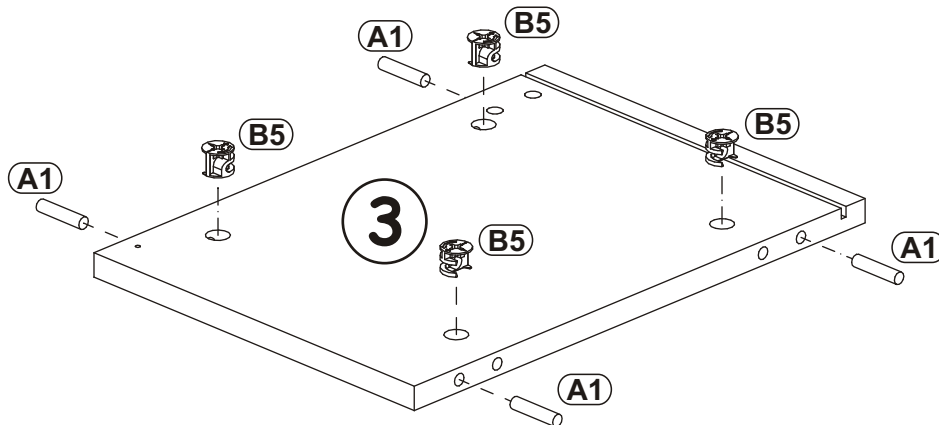

# SOMERO III тумба ТВ 140 см

NO	Dim.		Col.-No	Qty
3	270	380	1	1
4	270	380	1	1
1	1402	380	1	1
2	1402	380	1	1
5	270	360	1	1
7	1379	282	1	1
6	696	296	1	2

SOMERO III тумба ТВ 140 см

A1 x12  ø8x30	B4 x12 	B5 x12  ø15x12	G5 x12 	E2 x4  H=0	E21 x4  H=0
T1 x2 	BO1 x4 	S1 x10 	ZX x3 	KR2 x3 	D10 x14  USØ3,5x16
G2 x1 	E1 x8  ø6,3x13				

1

B5		A1	
x12	ø15x12	x12	ø8x30

2

3

4

a)

b)

c)

5

D10	
x2	USØ3,5x16

S1	
x10	

6

ZX	
x2	

T1	
x2	

D10	
x4	USØ3,5x16

7