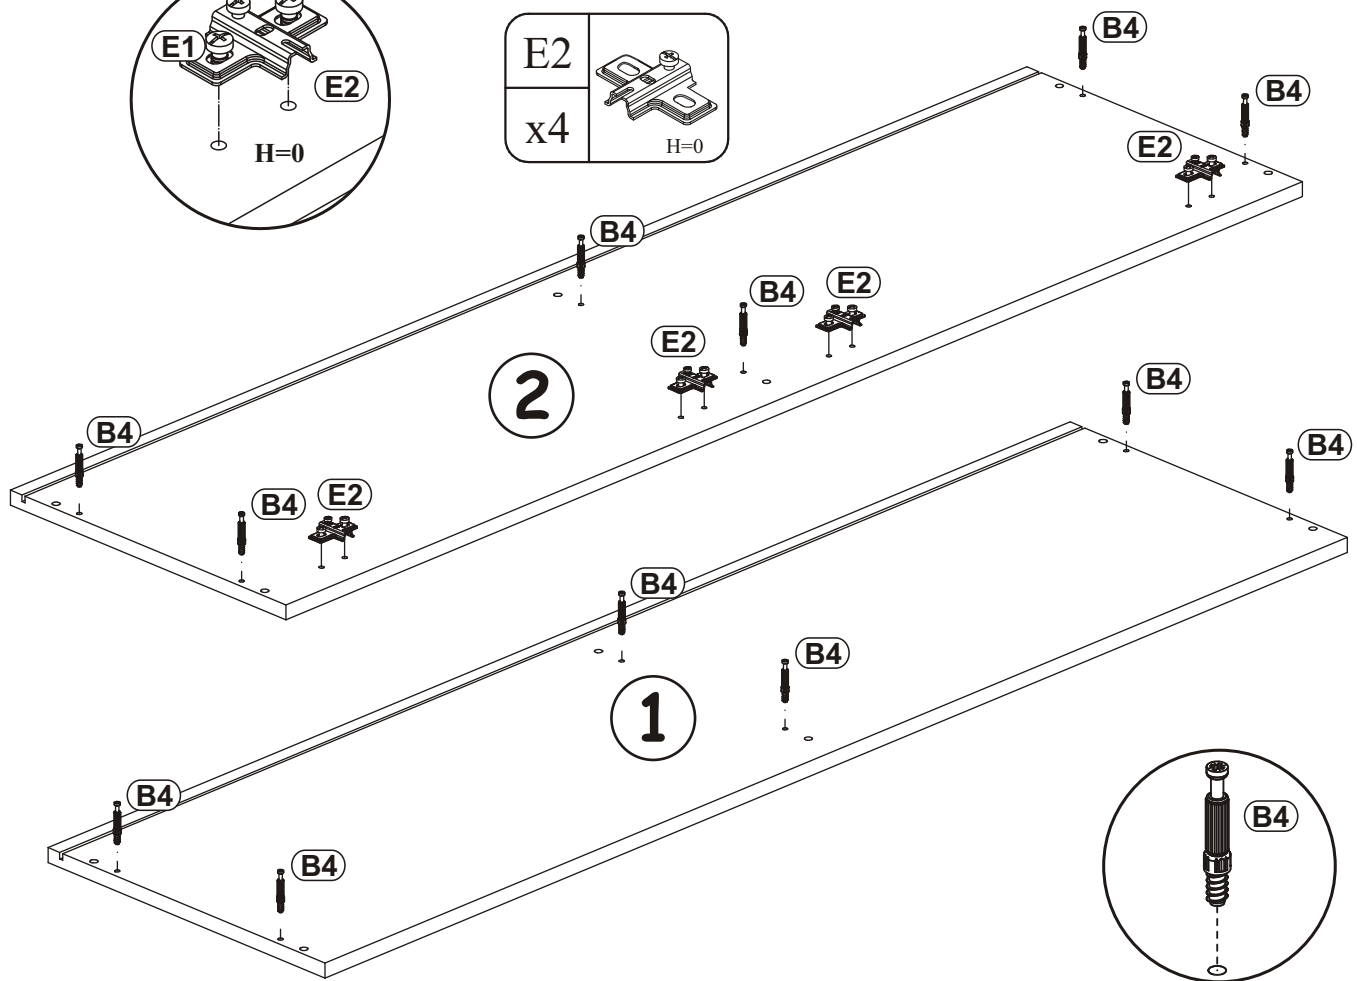

# SOMERO III тумба ТВ 140 см

NO	Dim.		Col.-No	Qty
3	270	380	1	1
4	270	380	1	1
1	1402	380	1	1
2	1402	380	1	1
5	270	360	1	1
7	1379	282	1	1
6	696	296	1	2

SOMERO III тумба ТВ 140 см

A1 x12  ø8x30	B4 x12 	B5 x12  ø15x12	G5 x12 	E2 x4  H=0	E21 x4  H=0
T1 x2 	BO1 x4 	S1 x10 	ZX x3 	KR2 x3 	D10 x14  USØ3,5x16
G2 x1 	E1 x8  ø6,3x13				

1

B5		A1	
x12	ø15x12	x12	ø8x30

2

3

4

a)

b)

c)

5

D10	
x2	USØ3,5x16

S1	
x10	

6

ZX	
x2	

T1	
x2	

D10	
x4	USØ3,5x16

7