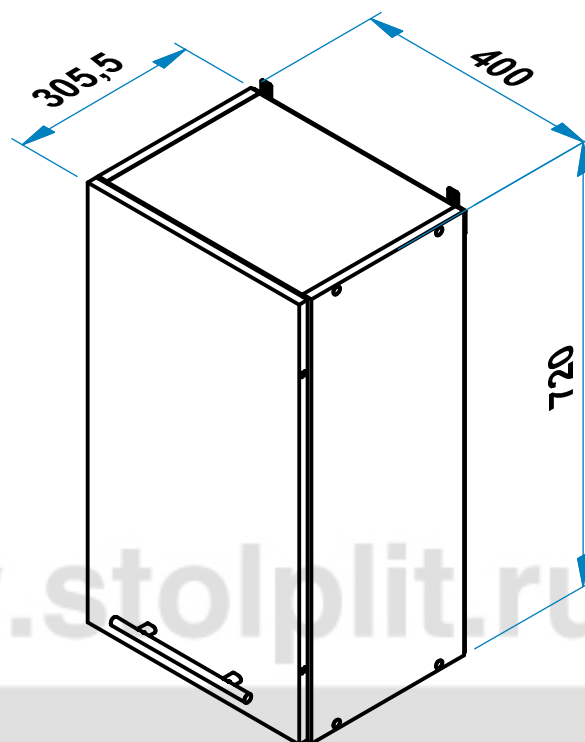

# "АНГЕЛИНА" 40 Классик кухонный гарнитур

1	Полка ЛП-40	1
2	Стол ЛС-40	1

# Полка ЛП-40

Поз.	L	B	S	Кол.
1	720	286	16	2
2	367	286	16	2
5	715	396	3	1
3	713	396	16	1
4	367	270	16	1

6	410	Φ8-30		8
7	301	1,6x25		22
8	210	3,5x30		6
9	108	M4x25		2
10	406	Φ7-50		8
11	461			8
12	404	nakl. Φ26		2
13	415			2
14	405	5.4-X-01		4
15	402	L= 160 мм.		1
16	602	4 x 13		4