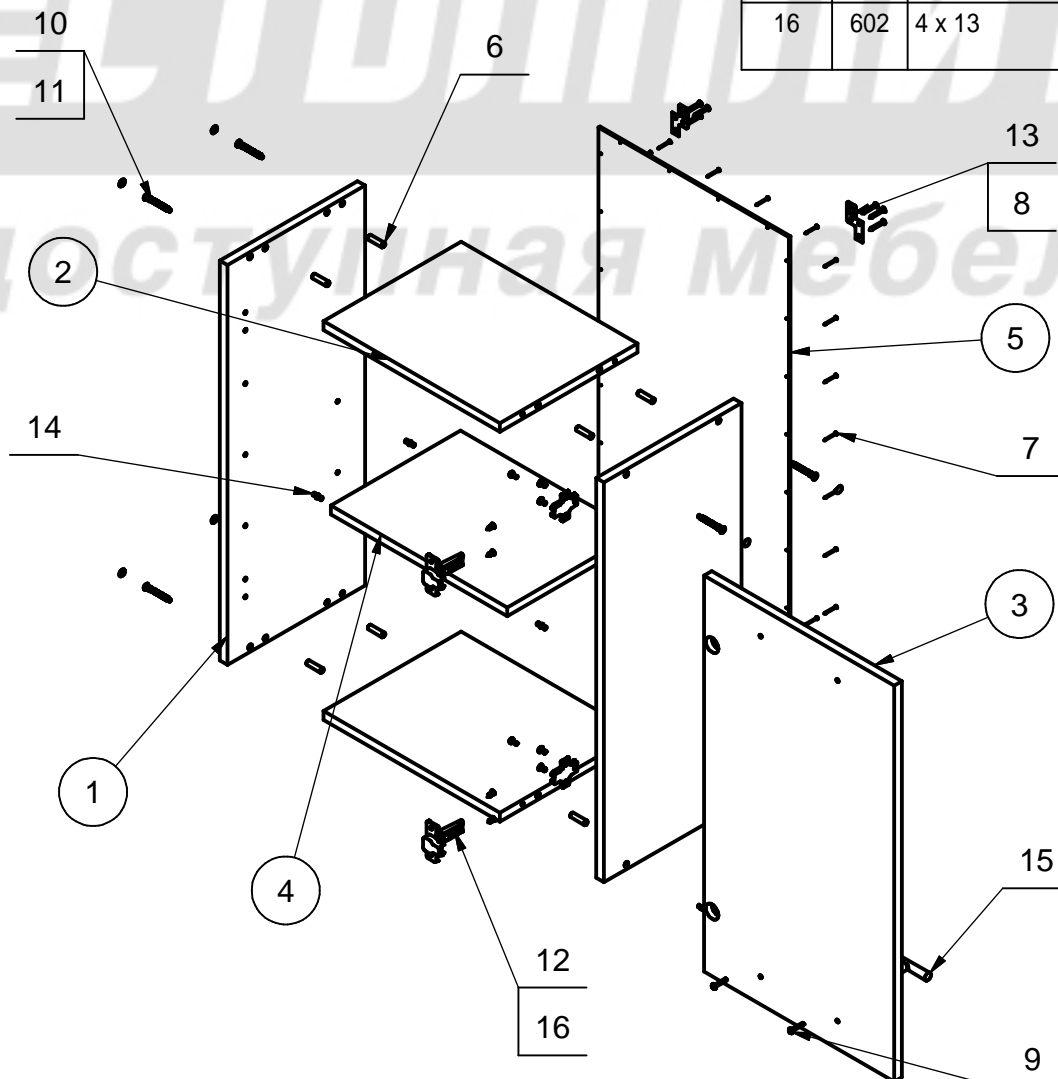

# "АНГЕЛИНА" 40 Классик кухонный гарнитур

1	Полка ЛП-40	1
2	Стол ЛС-40	1

# Полка ЛП-40

Поз.	L	B	S	Кол.
1	720	286	16	2
2	367	286	16	2
5	715	396	3	1
3	713	396	16	1
4	367	270	16	1

6	410	Φ8-30		8
7	301	1,6x25		22
8	210	3,5x30		6
9	108	M4x25		2
10	406	Φ7-50		8
11	461			8
12	404	nakl. Φ26		2
13	415			2
14	405	5.4-X-01		4
15	402	L= 160 мм.		1
16	602	4 x 13		4