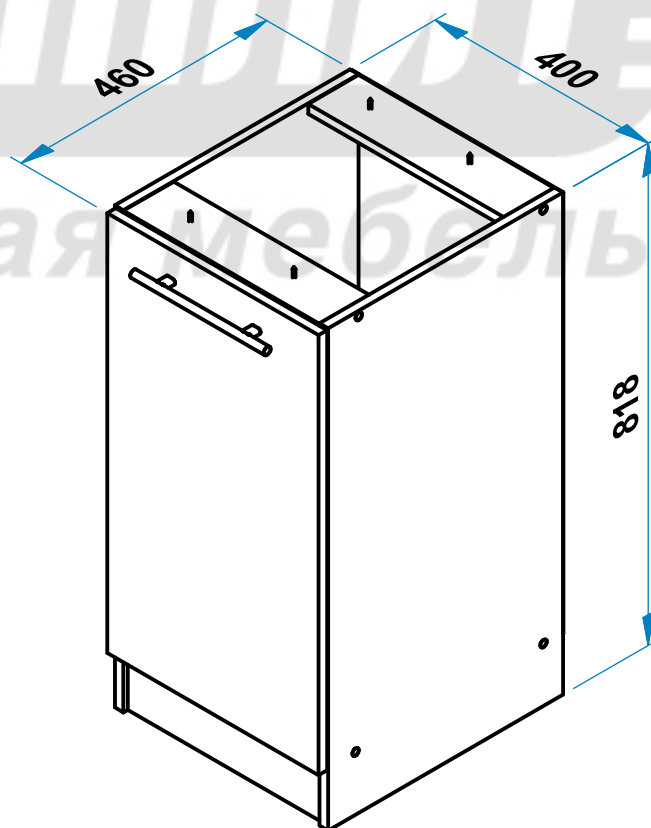

# "АНГЕЛИНА" 40 Классик кухонный гарнитур

1	Полка ЛП-40	1
2	Стол ЛС-40	1

# Полка ЛП-40

Поз.	L	B	S	Кол.
1	720	286	16	2
2	367	286	16	2
5	715	396	3	1
3	713	396	16	1
4	367	270	16	1

6	410	Φ8-30		8
7	301	1,6x25		22
8	210	3,5x30		6
9	108	M4x25		2
10	406	Φ7-50		8
11	461			8
12	404	nakl. Φ26		2
13	415			2
14	405	5.4-X-01		4
15	402	L= 160 мм.		1
16	602	4 x 13		4