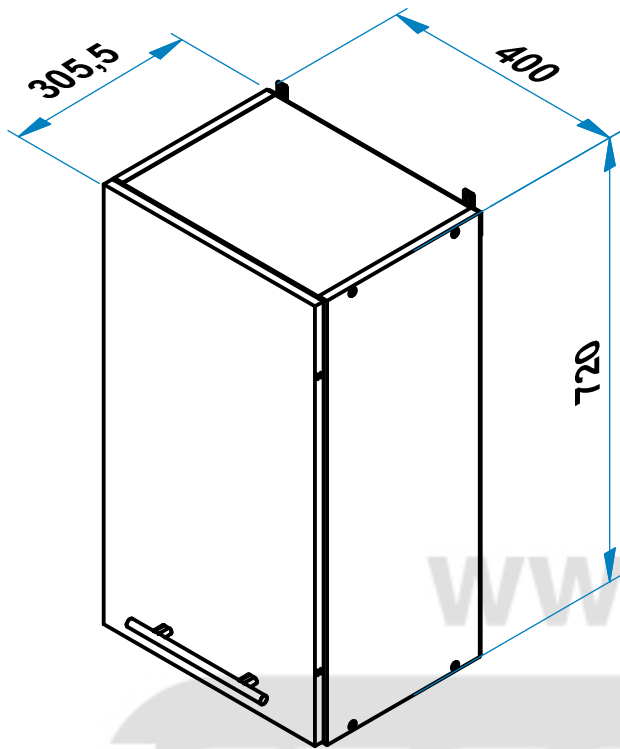

# "АНГЕЛИНА" 40 Классик кухонный гарнитур

1	Полка ЛП-40	1
2	Стол ЛС-40	1

# Полка ЛП-40

Поз.	L	B	S	Кол.
1	720	286	16	2
2	367	286	16	2
5	715	396	3	1
3	713	396	16	1
4	367	270	16	1

6	410	Φ8-30		8
7	301	1,6x25		22
8	210	3,5x30		6
9	108	M4x25		2
10	406	Φ7-50		8
11	461			8
12	404	nakl. Φ26		2
13	415			2
14	405	5.4-X-01		4
15	402	L= 160 мм.		1
16	602	4 x 13		4