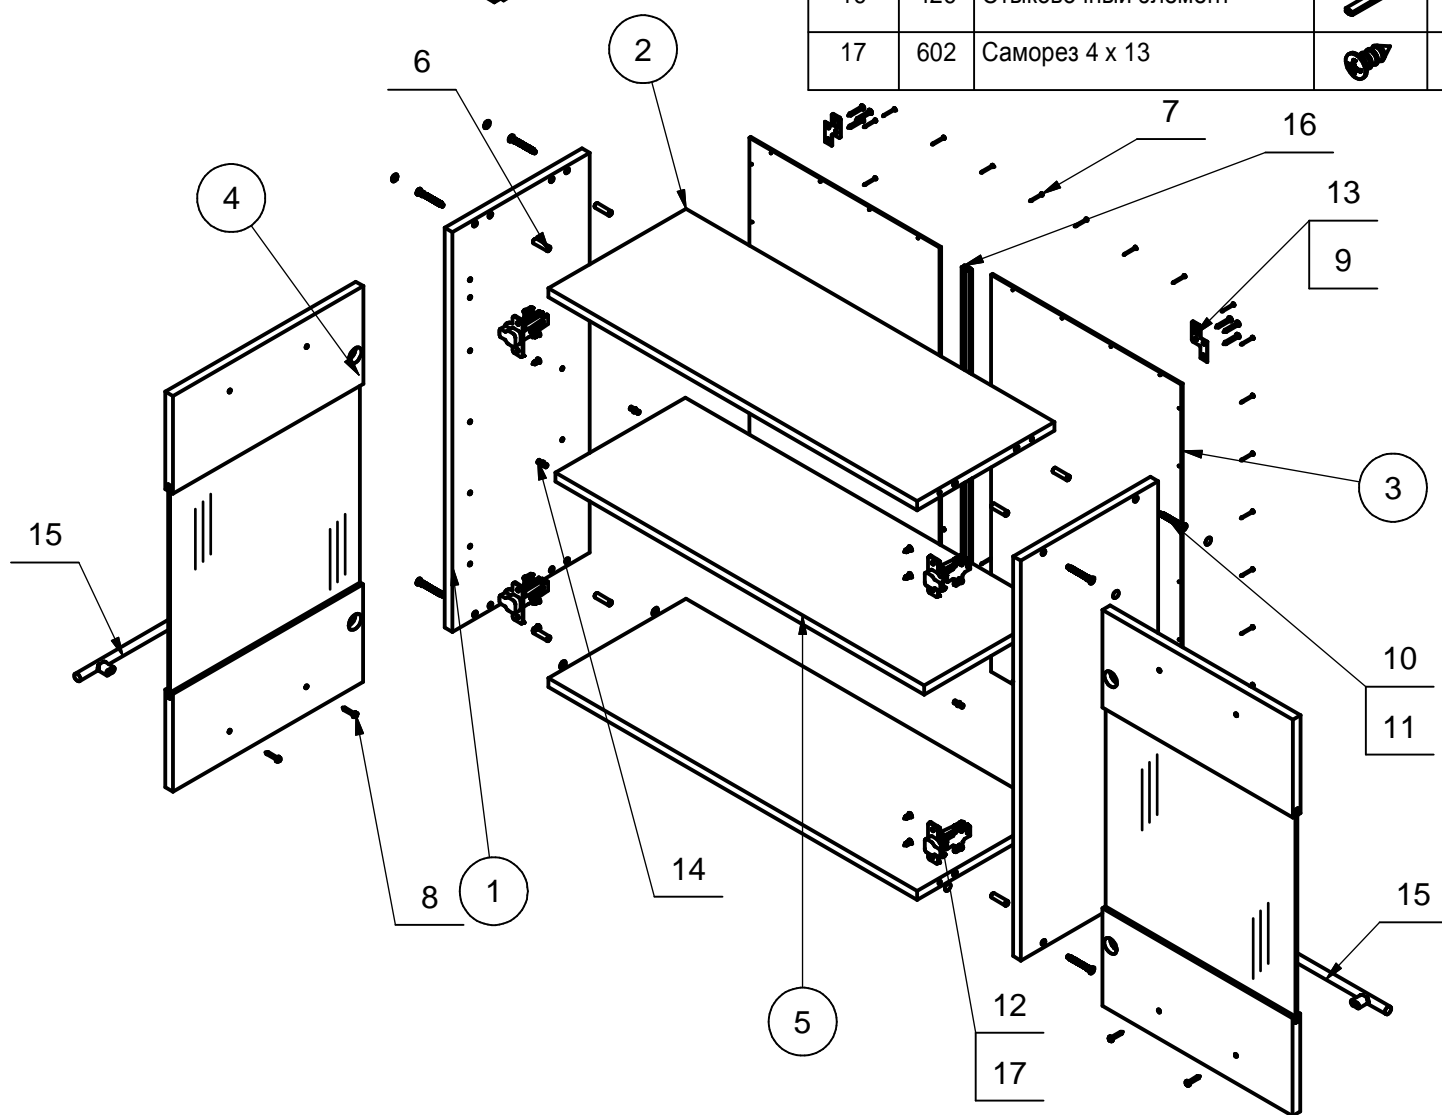

Стол с дверью и ящиком ЛСДЯ-40

Поз.	L	B	S	Кол.
1	814	440	16	1
2	814	440	16	1
3	367	440	16	1
4	367	94	16	2
5	367	94	16	1
8	715	396	3	1
6	534	396	16	1
7	367	420	16	1
10.1	400	115	16	2
10.2	310	94	16	1
10.3	310	94	16	1
10.4	400	320	3	1
10.5	396	176	16	1

Полка ЛП-40

Поз.	L	B	S	Кол.
1	720	286	16	2
2	367	286	16	2
5	715	396	3	1
3	713	396	16	1
4	367	270	16	1

6	410	Φ8-30		8
7	301	1,6x25		22
8	209	4x25		2
9	210	3,5x30		6
10	406	Φ7-50		8
11	461			8
12	404	nakl. Φ26		2
13	415			2
14	405	5.4-X-01		4
15	402	L= 160 mm.		1
16	602	4 x 13		4

Полка-витрина ЛПВ-80

Поз.	L	B	S	Кол.
1	720	286	16	2
2	767	286	16	2
3	715	396	3,2	2
4	713	396	21	2
5	767	270	16	1

Поз.	Арт.	Наименование	Рис.	Кол.
6	410	Шкант Ф8		8
7	301	Гвоздь 1,6x25 ГОСТ 4028		30
8	209	Шуруп 4x25 ГОСТ 1144		4
9	210	Шуруп 3,5x30 ГОСТ 1145		6
10	406	Евровинт Ф7-50		8
11	461	Заглушка для евровинта		8
12	404	Петля-мини Ф26 наклад. с планкой Н=0		4
13	415	Подвеска		2
14	405	Полкодержатель 5.4-X-01		4
15	402	Ручка (L= 160 мм.)		2
16	426	Стыковочный элемент		1
17	602	Саморез 4 x 13		8