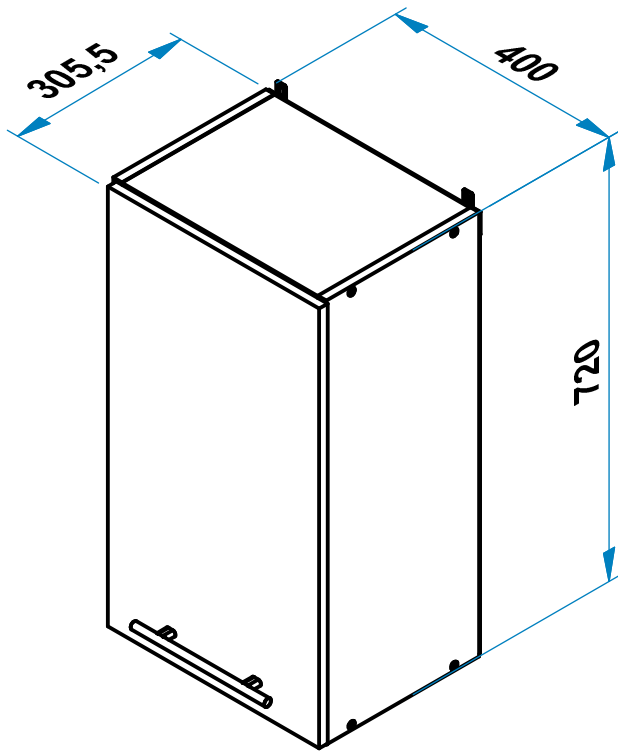

Стол с дверью и ящиком ЛСДЯ-40

Поз.	L	B	S	Кол.
1	814	440	16	1
2	814	440	16	1
3	367	440	16	1
4	367	94	16	2
5	367	94	16	1
8	715	396	3	1
6	534	396	16	1
7	367	420	16	1
10.1	400	115	16	2
10.2	310	94	16	1
10.3	310	94	16	1
10.4	400	320	3	1
10.5	396	176	16	1

16	203	4x35		4
17	203	4x35		4
9	410	Φ8-30		20
11	301	1,6x25		22
12	301	1,6x25		6
13	209	4x25		2
14	202	4x13		14
15	209	4x25		4
18	223	4x40		2
19	406	Φ7-50		8
20	461			8
21	408	L=400		1
22	404	накл.Φ26		2
23	470	H008 D14		4
24	405	5.4-X-01		4
25	402	L= 160 мм.		2
26	602	4 x 13		4

Полка ЛП-40

Поз.	L	B	S	Кол.
1	720	286	16	2
2	367	286	16	2
5	715	396	3	1
3	713	396	16	1
4	367	270	16	1

6	410	Φ8-30		8
7	301	1,6x25		22
8	209	4x25		2
9	210	3,5x30		6
10	406	Φ7-50		8
11	461			8
12	404	nakl. Φ26		2
13	415			2
14	405	5.4-X-01		4
15	402	L= 160 mm.		1
16	602	4 x 13		4

Стол ЛС-80

Поз.	L	B	S	Кол.
1	814	440	16	1
2	814	440	16	1
3	767	440	16	1
4	767	94	16	2
5	767	94	16	1
6	715	396	3	2
7	713	396	16	2
8	767	420	16	1

9	410	Φ8-30		12
10	301	1,6x25		30
11	209	4x25		4
12	203	4x35		4
13	406	Φ7-50		8
14	461			8
15	404	nakl. Φ26		4
16	470	H008 D14		4
17	405	5.4-X-01		4
18	402	L= 160 мм.		2
19	602	4 x 13		8
20	426			1