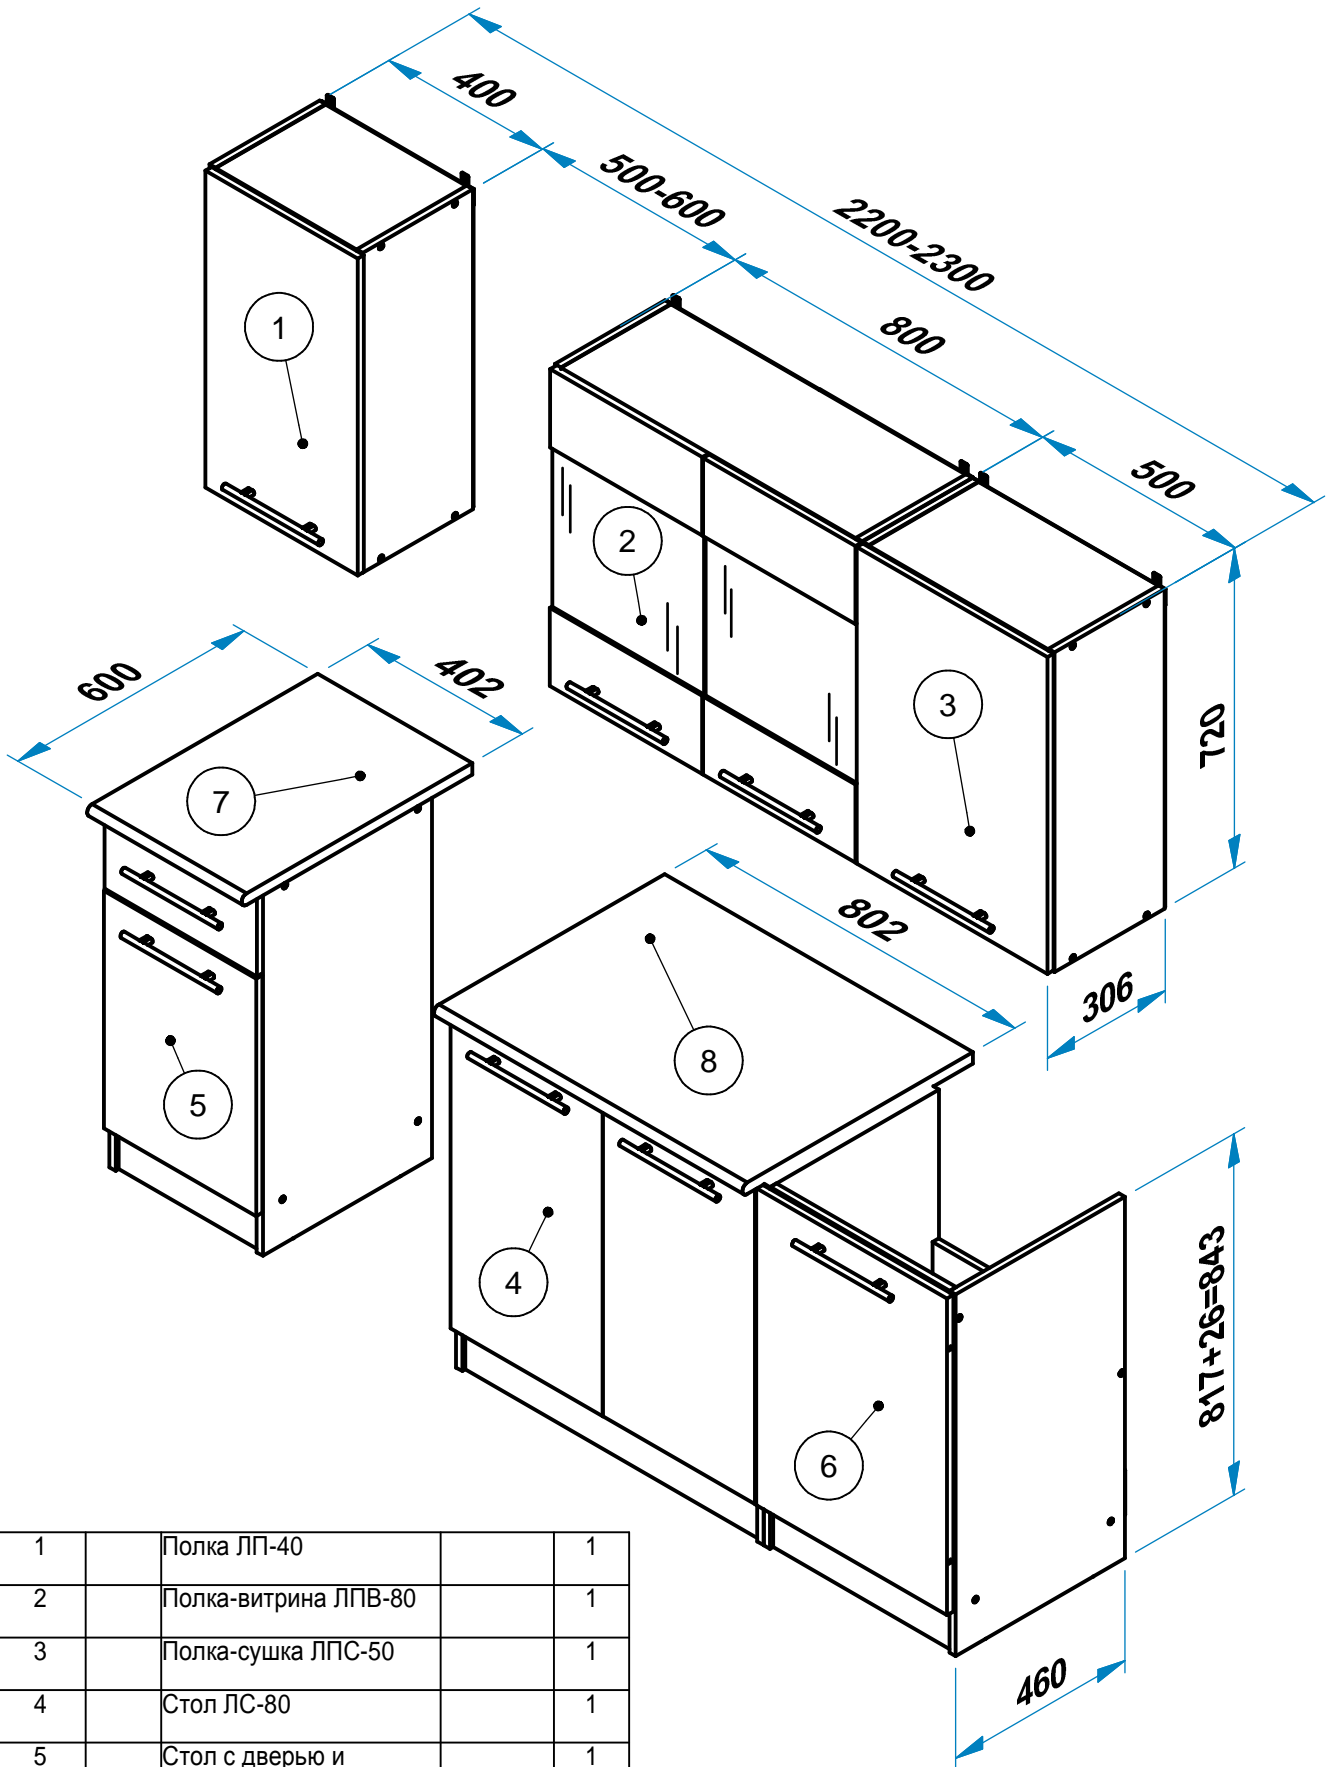

Стол с дверью и ящиком ЛСДЯ-40

Поз.	L	B	S	Кол.
1	814	440	16	1
2	814	440	16	1
3	367	440	16	1
4	367	94	16	2
5	367	94	16	1
8	715	396	3	1
6	534	396	16	1
7	367	420	16	1
10.1	400	115	16	2
10.2	310	94	16	1
10.3	310	94	16	1
10.4	400	320	3	1
10.5	396	176	16	1

Стол ЛС-80

Поз.	L	B	S	Кол.
1	814	440	16	1
2	814	440	16	1
3	767	440	16	1
4	767	94	16	2
5	767	94	16	1
6	715	396	3	2
7	713	396	16	2
8	767	420	16	1

9	410	Φ8-30		12
10	301	1,6x25		30
11	209	4x25		4
12	203	4x35		4
13	406	Φ7-50		8
14	461			8
15	404	nakl. Φ26		4
16	470	H008 D14		4
17	405	5.4-X-01		4
18	402	L= 160 мм.		2
19	602	4 x 13		8
20	426			1

Стол-мойка ЛСМ-50

Поз.	L	B	S	Кол.
1	814	440	16	1
2	814	440	16	1
3	467	440	16	1
4	467	94	16	2
5	467	94	16	1
6	100	496	3	1
7	713	496	16	1

8	410	Φ8-30		12
9	301	1,6x25		9
10	209	4x25		2
11	406	Φ7-50		8
12	461			8
13	404	nakl. Φ26		2
14	470	H008 D14		4
15	402	L= 160 мм.		1
16	602	4 x 13		4

Кухонный гарнитур "ЭЛЕН"

1		Полка ЛП-40		1
2		Полка-витрина ЛПВ-80		1
3		Полка-сушка ЛПС-50		1
4		Стол ЛС-80		1
5		Стол с дверью и ящиком ЛСДЯ-40		1
6		Стол-мойка ЛСМ-50		1
7		Столешница		1
8		Столешница		1