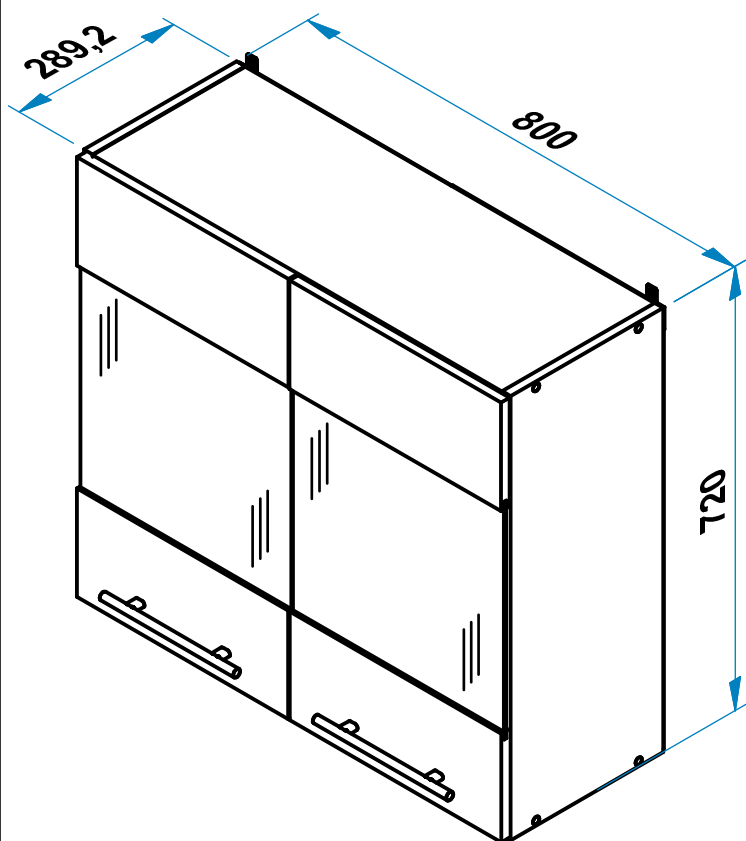

Стол с дверью и ящиком ЛСДЯ-40

Поз.	L	B	S	Кол.
1	814	440	16	1
2	814	440	16	1
3	367	440	16	1
4	367	94	16	2
5	367	94	16	1
8	715	396	3	1
6	534	396	16	1
7	367	420	16	1
10.1	400	115	16	2
10.2	310	94	16	1
10.3	310	94	16	1
10.4	400	320	3	1
10.5	396	176	16	1

Полка ЛП-40

Поз.	L	B	S	Кол.
1	720	286	16	2
2	367	286	16	2
5	715	396	3	1
3	713	396	16	1
4	367	270	16	1

6	410	Φ8-30		8
7	301	1,6x25		22
8	209	4x25		2
9	210	3,5x30		6
10	406	Φ7-50		8
11	461			8
12	404	nakl. Φ26		2
13	415			2
14	405	5.4-X-01		4
15	402	L= 160 mm.		1
16	602	4 x 13		4

Полка-витрина ЛПВ-80

Поз.	L	B	S	Кол.
1	720	286	16	2
2	767	286	16	2
3	715	396	3,2	2
4	713	396	21	2
5	767	270	16	1

Поз.	Арт.	Наименование	Рис.	Кол.
6	410	Шкант Ф8		8
7	301	Гвоздь 1,6x25 ГОСТ 4028		30
8	209	Шуруп 4x25 ГОСТ 1144		4
9	210	Шуруп 3,5x30 ГОСТ 1145		6
10	406	Евровинт Ф7-50		8
11	461	Заглушка для евровинта		8
12	404	Петля-мини Ф26 наклад. с планкой Н=0		4
13	415	Подвеска		2
14	405	Полкодержатель 5.4-X-01		4
15	402	Ручка (L= 160 мм.)		2
16	426	Стыковочный элемент		1
17	602	Саморез 4 x 13		8

Полка-сушка ЛПС-50

Поз.	L	B	S	Кол.
1	720	286	16	2
2	467	286	16	2
5	715	496	3	1
3	713	496	16	1
4	467	270	16	1

6	410	Φ8-30		8
7	301	1,6x25		24
8	209	4x25		2
9	210	3,5x30		6
10	406	Φ7-50		8
11	461			8
12	404	nakl. Φ26		2
13	415			2
14	405	5.4-X-01		8
15	402	L= 160 мм.		1
16	602	4 x 13		4