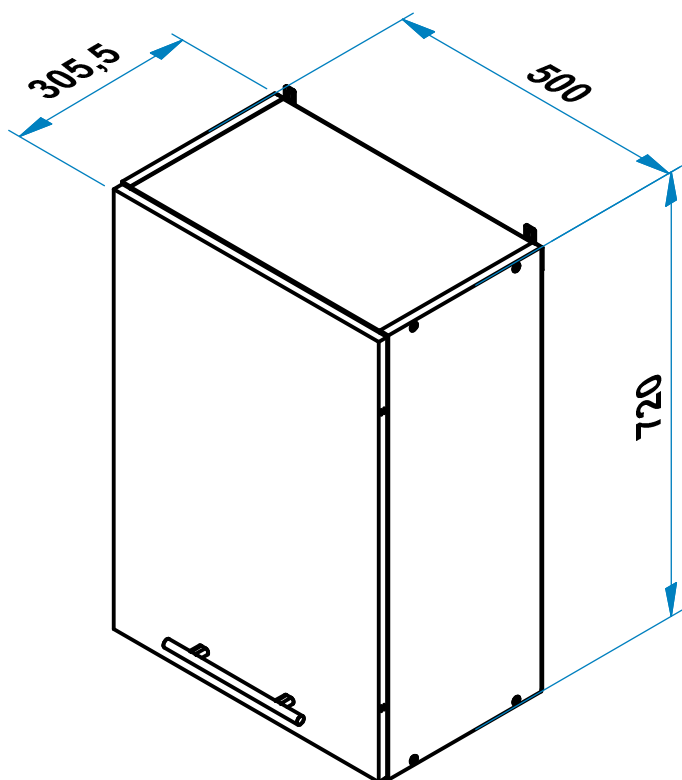

Стол с дверью и ящиком ЛСДЯ-40

Поз.	L	B	S	Кол.
1	814	440	16	1
2	814	440	16	1
3	367	440	16	1
4	367	94	16	2
5	367	94	16	1
8	715	396	3	1
6	534	396	16	1
7	367	420	16	1
10.1	400	115	16	2
10.2	310	94	16	1
10.3	310	94	16	1
10.4	400	320	3	1
10.5	396	176	16	1

Полка-витрина ЛПВ-80

Поз.	L	B	S	Кол.
1	720	286	16	2
2	767	286	16	2
3	715	396	3,2	2
4	713	396	21	2
5	767	270	16	1

Поз.	Арт.	Наименование	Рис.	Кол.
6	410	Шкант Ф8		8
7	301	Гвоздь 1,6x25 ГОСТ 4028		30
8	209	Шуруп 4x25 ГОСТ 1144		4
9	210	Шуруп 3,5x30 ГОСТ 1145		6
10	406	Евровинт Ф7-50		8
11	461	Заглушка для евровинта		8
12	404	Петля-мини Ф26 наклад. с планкой Н=0		4
13	415	Подвеска		2
14	405	Полкодержатель 5.4-X-01		4
15	402	Ручка (L= 160 мм.)		2
16	426	Стыковочный элемент		1
17	602	Саморез 4 x 13		8

Полка-сушка ЛПС-50

Поз.	L	B	S	Кол.
1	720	286	16	2
2	467	286	16	2
5	715	496	3	1
3	713	496	16	1
4	467	270	16	1

6	410	Φ8-30		8
7	301	1,6x25		24
8	209	4x25		2
9	210	3,5x30		6
10	406	Φ7-50		8
11	461			8
12	404	nakl. Φ26		2
13	415			2
14	405	5.4-X-01		8
15	402	L= 160 мм.		1
16	602	4 x 13		4