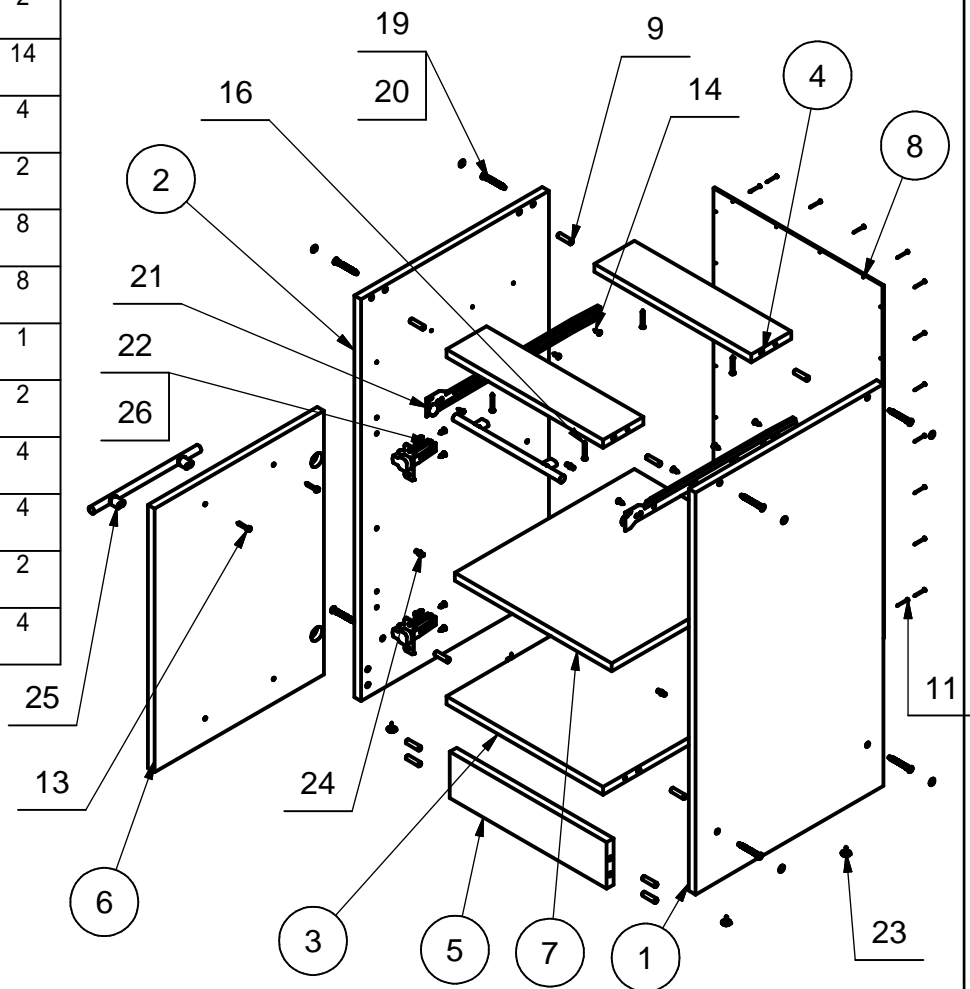

Стол с дверью и ящиком ЛСДЯ-40

Поз.	L	B	S	Кол.
1	814	440	16	1
2	814	440	16	1
3	367	440	16	1
4	367	94	16	2
5	367	94	16	1
8	715	396	3	1
6	534	396	16	1
7	367	420	16	1
10.1	400	115	16	2
10.2	310	94	16	1
10.3	310	94	16	1
10.4	400	320	3	1
10.5	396	176	16	1

16	203	4x35		4
17	203	4x35		4
9	410	Φ8-30		20
11	301	1,6x25		22
12	301	1,6x25		6
13	209	4x25		2
14	202	4x13		14
15	209	4x25		4
18	223	4x40		2
19	406	Φ7-50		8
20	461			8
21	408	L=400		1
22	404	накл.Φ26		2
23	470	H008 D14		4
24	405	5.4-X-01		4
25	402	L= 160 мм.		2
26	602	4 x 13		4

Полка ЛП-40

Поз.	L	B	S	Кол.
1	720	286	16	2
2	367	286	16	2
5	715	396	3	1
3	713	396	16	1
4	367	270	16	1

6	410	Φ8-30		8
7	301	1,6x25		22
8	209	4x25		2
9	210	3,5x30		6
10	406	Φ7-50		8
11	461			8
12	404	nakl. Φ26		2
13	415			2
14	405	5.4-X-01		4
15	402	L= 160 mm.		1
16	602	4 x 13		4

Полка-сушка ЛПС-50

Поз.	L	B	S	Кол.
1	720	286	16	2
2	467	286	16	2
5	715	496	3	1
3	713	496	16	1
4	467	270	16	1

6	410	Φ8-30		8
7	301	1,6x25		24
8	209	4x25		2
9	210	3,5x30		6
10	406	Φ7-50		8
11	461			8
12	404	nakl. Φ26		2
13	415			2
14	405	5.4-X-01		8
15	402	L= 160 мм.		1
16	602	4 x 13		4