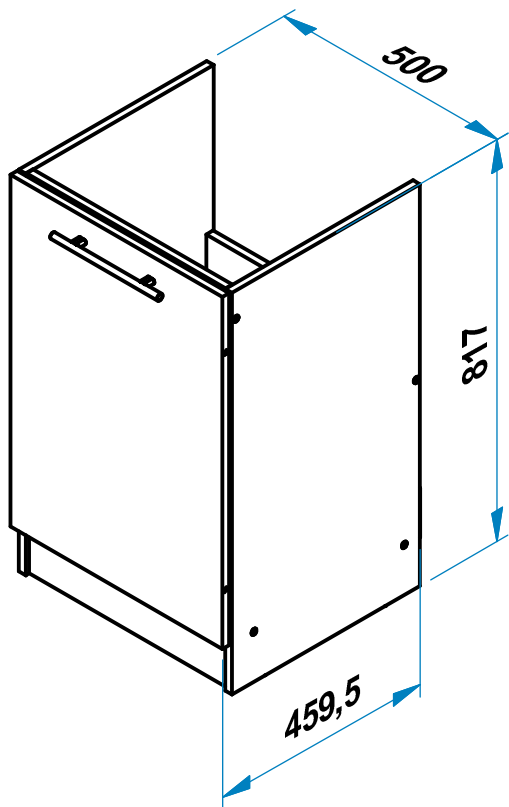

Стол с дверью и ящиком ЛСДЯ-40

Поз.	L	B	S	Кол.
1	814	440	16	1
2	814	440	16	1
3	367	440	16	1
4	367	94	16	2
5	367	94	16	1
8	715	396	3	1
6	534	396	16	1
7	367	420	16	1
10.1	400	115	16	2
10.2	310	94	16	1
10.3	310	94	16	1
10.4	400	320	3	1
10.5	396	176	16	1

Полка-сушка ЛПС-50

Поз.	L	B	S	Кол.
1	720	286	16	2
2	467	286	16	2
5	715	496	3	1
3	713	496	16	1
4	467	270	16	1

6	410	Φ8-30		8
7	301	1,6x25		24
8	209	4x25		2
9	210	3,5x30		6
10	406	Φ7-50		8
11	461			8
12	404	nakl. Φ26		2
13	415			2
14	405	5.4-X-01		8
15	402	L= 160 мм.		1
16	602	4 x 13		4

Стол ЛС-80

Поз.	L	B	S	Кол.
1	814	440	16	1
2	814	440	16	1
3	767	440	16	1
4	767	94	16	2
5	767	94	16	1
6	715	396	3	2
7	713	396	16	2
8	767	420	16	1

9	410	Φ8-30		12
10	301	1,6x25		30
11	209	4x25		4
12	203	4x35		4
13	406	Φ7-50		8
14	461			8
15	404	nakl. Φ26		4
16	470	H008 D14		4
17	405	5.4-X-01		4
18	402	L= 160 мм.		2
19	602	4 x 13		8
20	426			1

Стол-мойка ЛСМ-50

Поз.	L	B	S	Кол.
1	814	440	16	1
2	814	440	16	1
3	467	440	16	1
4	467	94	16	2
5	467	94	16	1
6	100	496	3	1
7	713	496	16	1

8	410	Φ8-30		12
9	301	1,6x25		9
10	209	4x25		2
11	406	Φ7-50		8
12	461			8
13	404	nakl. Φ26		2
14	470	H008 D14		4
15	402	L= 160 мм.		1
16	602	4 x 13		4