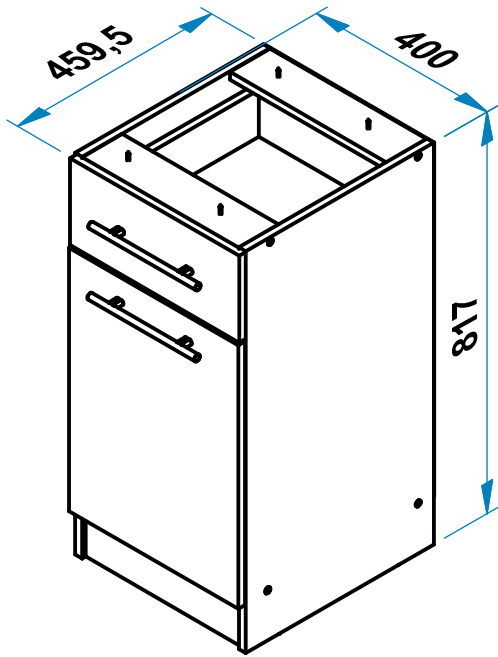

Стол с дверью и ящиком ЛСДЯ-40

Поз.	L	B	S	Кол.
1	814	440	16	1
2	814	440	16	1
3	367	440	16	1
4	367	94	16	2
5	367	94	16	1
8	715	396	3	1
6	534	396	16	1
7	367	420	16	1
10.1	400	115	16	2
10.2	310	94	16	1
10.3	310	94	16	1
10.4	400	320	3	1
10.5	396	176	16	1

Полка ЛП-40

Поз.	L	B	S	Кол.
1	720	286	16	2
2	367	286	16	2
5	715	396	3	1
3	713	396	16	1
4	367	270	16	1

6	410	Φ8-30		8
7	301	1,6x25		22
8	209	4x25		2
9	210	3,5x30		6
10	406	Φ7-50		8
11	461			8
12	404	nakl. Φ26		2
13	415			2
14	405	5.4-X-01		4
15	402	L= 160 mm.		1
16	602	4 x 13		4