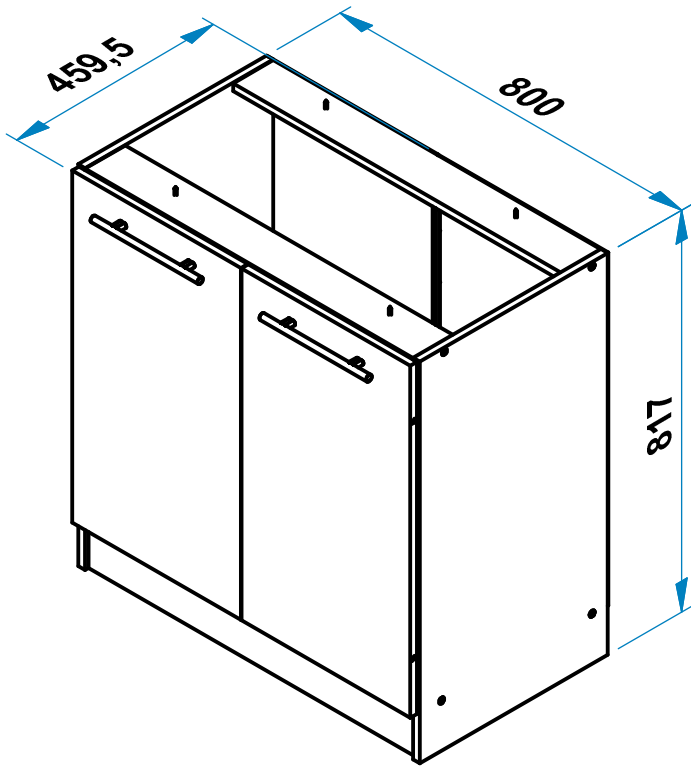

Стол ЛС-80

Поз.	L	B	S	Кол.
1	814	440	16	1
2	814	440	16	1
3	767	440	16	1
4	767	94	16	2
5	767	94	16	1
6	715	396	3	2
7	713	396	16	2
8	767	420	16	1

9	410	Φ8-30		12
10	301	1,6x25		30
11	209	4x25		4
12	203	4x35		4
13	406	Φ7-50		8
14	461			8
15	404	nakl. Φ26		4
16	470	H008 D14		4
17	405	5.4-X-01		4
18	402	L= 160 мм.		2
19	602	4 x 13		8
20	426			1