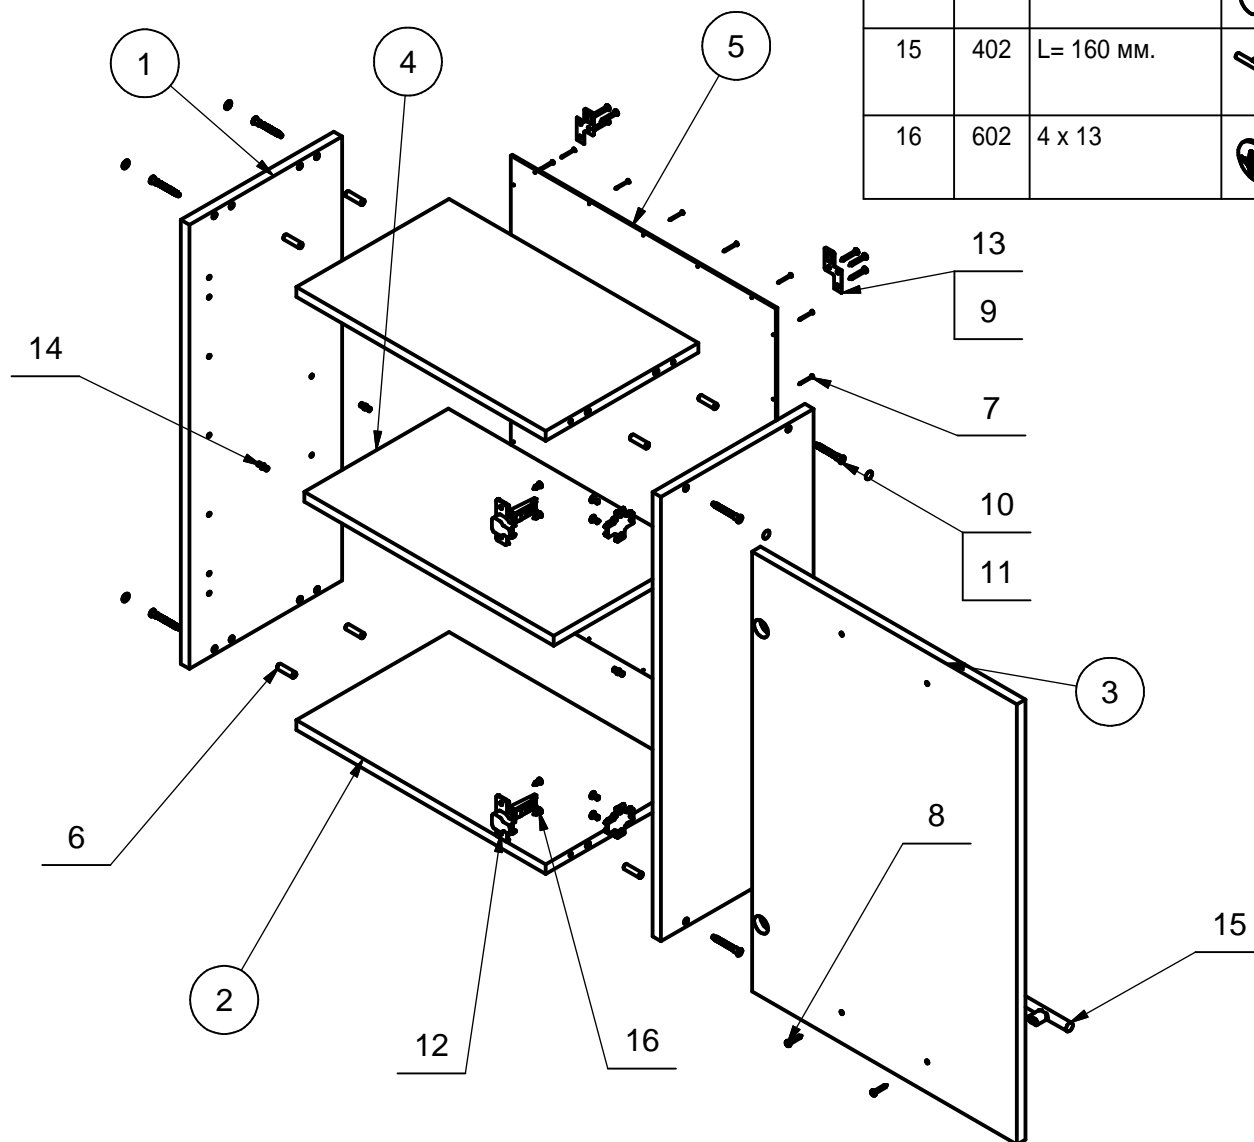

Полка-сушка ЛПС-50

Поз.	L	B	S	Кол.
1	720	286	16	2
2	467	286	16	2
5	715	496	3	1
3	713	496	16	1
4	467	270	16	1

6	410	Φ8-30		8
7	301	1,6x25		24
8	209	4x25		2
9	210	3,5x30		6
10	406	Φ7-50		8
11	461			8
12	404	nakl. Φ26		2
13	415			2
14	405	5.4-X-01		8
15	402	L= 160 мм.		1
16	602	4 x 13		4