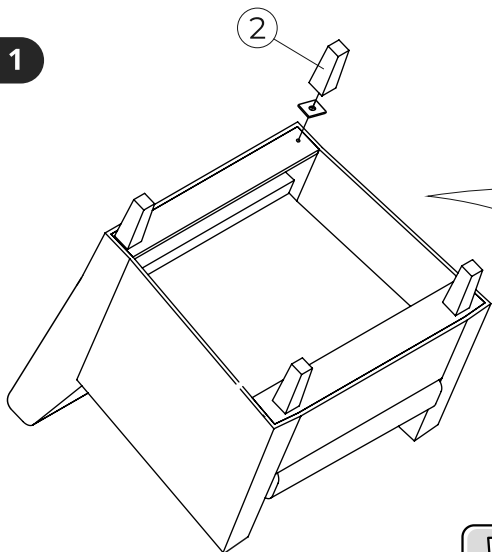

1

02

x4

2

01

x4

ГАРАНТИЙНЫЙ ТАЛОН

Предприятие-изготовитель гарантирует соответствие мебели требованиям технического регламента Таможенного союза ТР ТС 025/2012 при соблюдении условий транспортировки, хранения, сборки и эксплуатации в течение 2 лет.