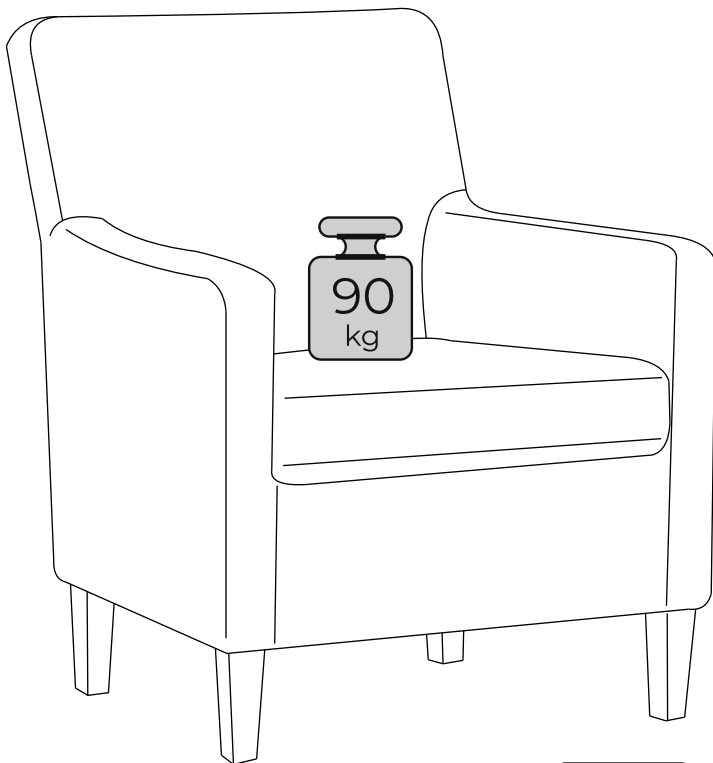

1

02

x4

2

01

x4

ГАРАНТИЙНЫЙ ТАЛОН

Предприятие-изготовитель гарантирует соответствие мебели требованиям технического регламента Таможенного союза ТР ТС 025/2012 при соблюдении условий транспортировки, хранения, сборки и эксплуатации в течение 2 лет.