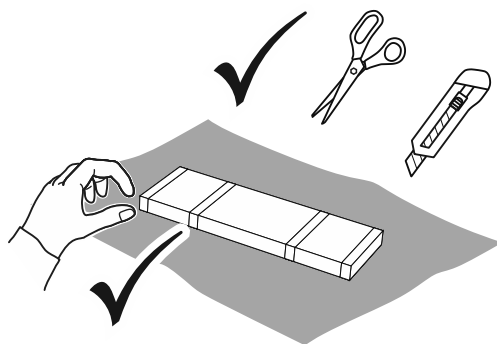

1

02

x4

2

01

x4

ГАРАНТИЙНЫЙ ТАЛОН

Предприятие-изготовитель гарантирует соответствие мебели требованиям технического регламента Таможенного союза ТР ТС 025/2012 при соблюдении условий транспортировки, хранения, сборки и эксплуатации в течение 2 лет.