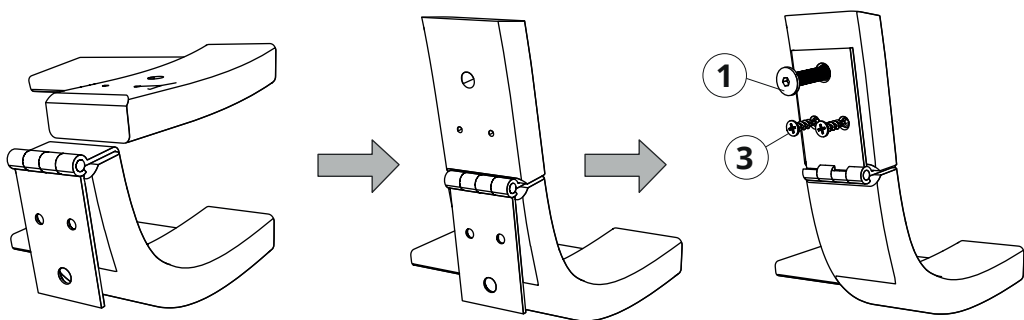

3

ГАРАНТИЙНЫЙ ТАЛОН

Предприятие-изготовитель гарантирует соответствие мебели требованиям технического регламента Таможенного союза ТР ТС 025/2012 при соблюдении условий транспортировки, хранения, сборки и эксплуатации в течение 24 месяцев.