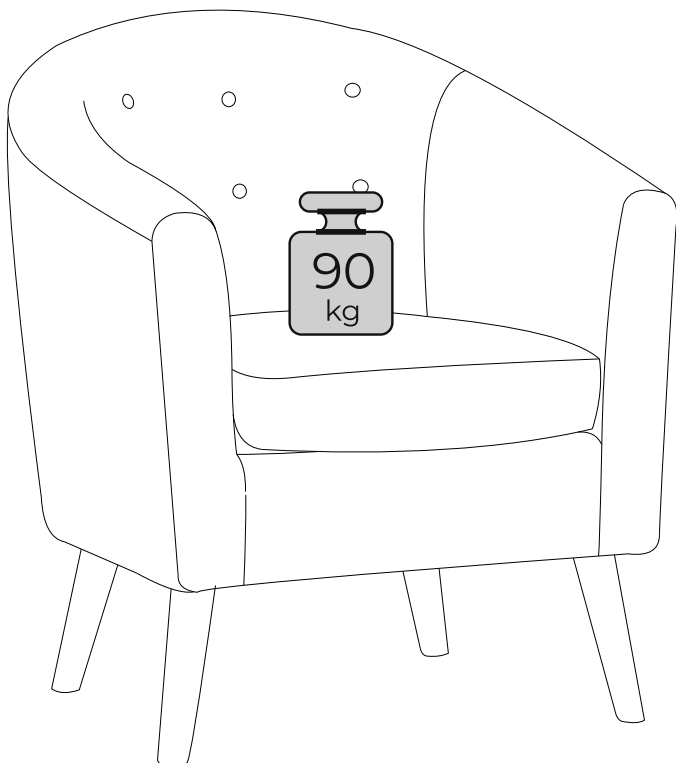

1

2

ГАРАНТИЙНЫЙ ТАЛОН

Предприятие-изготовитель гарантирует соответствие мебели требованиям технического регламента Таможенного союза ТР ТС 025/2012 при соблюдении условий транспортировки, хранения, сборки и эксплуатации в течение 2 лет.