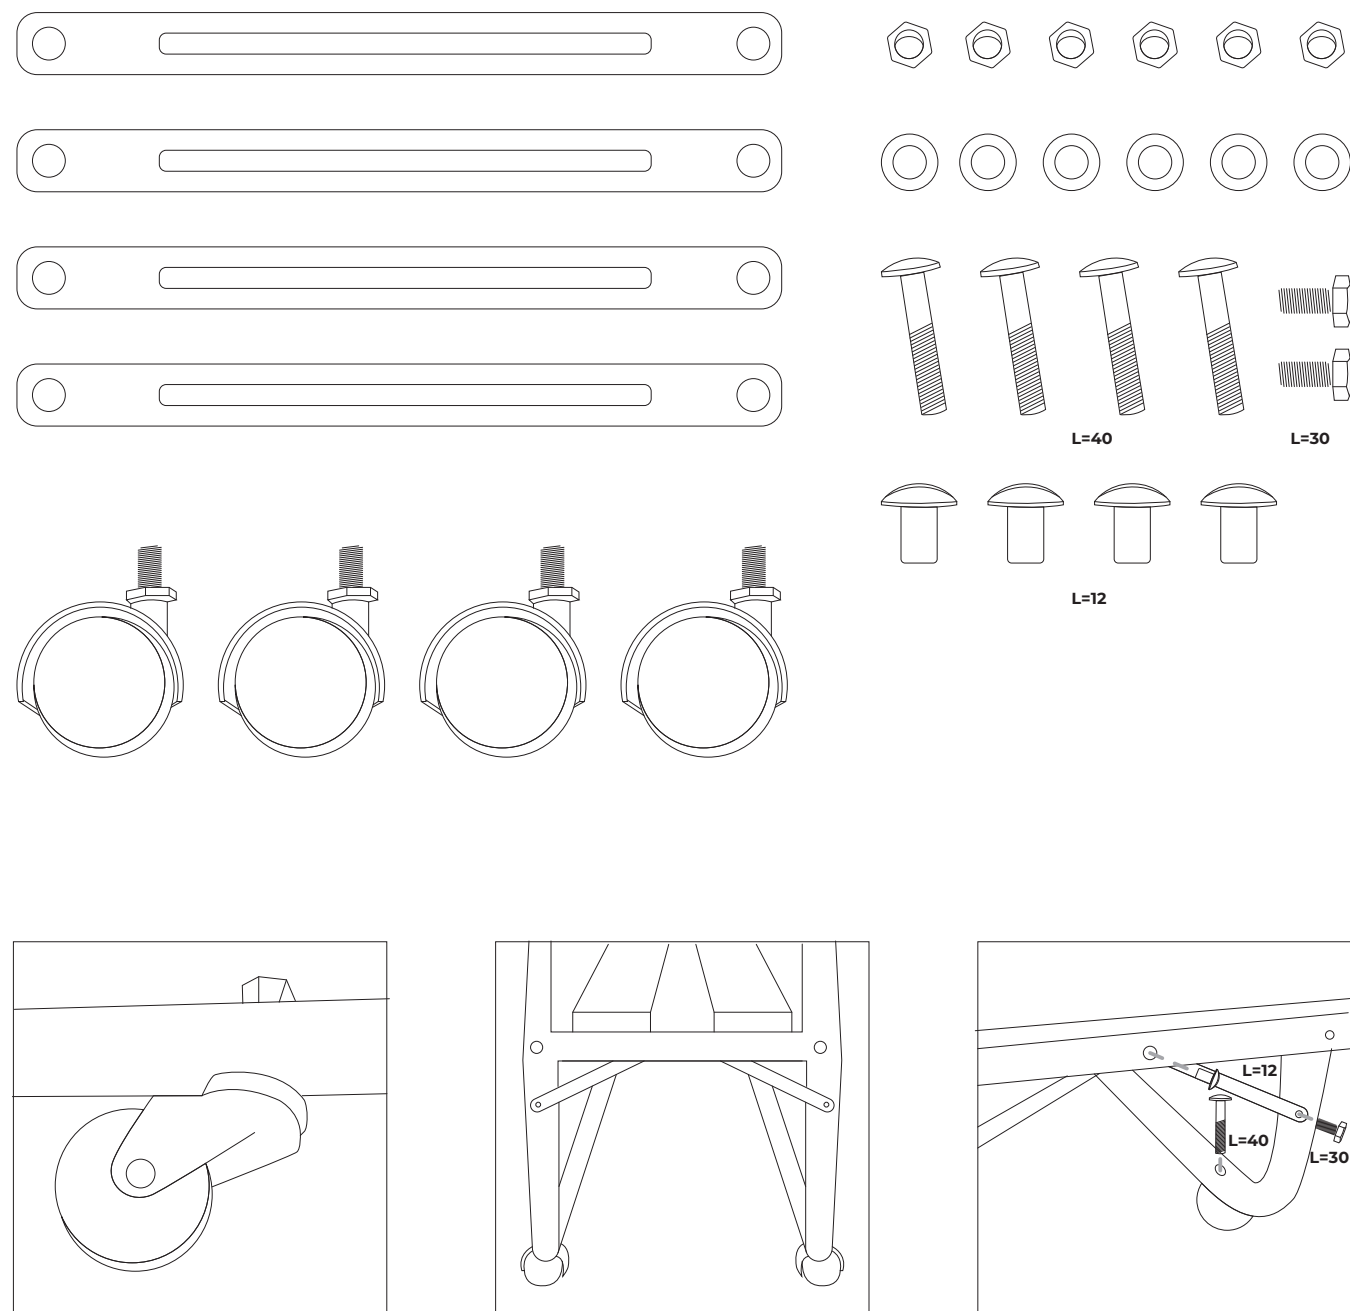

Комплектность:

- Каркас в сборе;
- Матрац;
- Упаковка с метизами и комплектующими изделиями;
- Паспорт.

Изготовлено в России в соответствии с ГОСТ 19917-2014.

Раскладная кровать удобна и безопасна в эксплуатации при соблюдении требований данного руководства. Герметичная упаковка защищает изделие от воздействия внешних факторов (влаги, загрязнения).

1. 1 Раскладная кровать предназначена для кратковременного отдыха внутри помещений.
2. 2 При транспортировке, перемещении и эксплуатации кровати оберегать каркас от ударов, во избежание деформации труб.
3. 3 Для создания равномерной нагрузки кровать эксплуатировать только с матрасом.
4. 4 Эксплуатируйте изделие в сухом, проветриваемом помещении. Не размещайте изделие рядом с огнеопасными приборами и источниками открытого огня. Не пользуйтесь изделием при низких температурах. Если Вы приобрели изделие в зимний период, перед началом эксплуатации, выдержите изделие в тёплом помещении в течение 3-4 часов, после этого можете извлекать изделие из упаковки и эксплуатировать.
5. 5 Используйте изделие на сплошной, ровной, горизонтальной поверхности. Будьте осторожны при раскладывании (складывании) раскладной кровати, не допускайте попадание пальцев в места сложения кровати.
6. 6 Запрещается прыгать и ходить по раскладной кровати, в том числе и детям.
7. 7 Берегите матрас от попадания жидкостей и химикатов; возможна сухая чистка с помощью пылесоса, водорастворимые пятна можно удалить средством для чистки мягкой мебели или мыльным раствором. Сушите матрас на воздухе, не применяя утюга.
8. 8 Изделие должно храниться в закрытых помещениях с естественной вентиляцией. Помещения должны обеспечивать сохранность изделий от механических повреждений, загрязнений и действий агрессивных сред.
9. 9 Не пренебрегайте информацией по рекомендуемой нагрузке на одно спальное место и советами продавца.
10. 10 Для сохранения чистоты матраса и раскладной кровати рекомендуется использовать защитные аксессуары – чехлы.
11. 11 **Габаритные размеры изделия:**
    800 x 2000 x 300 - в разложенном состоянии; 800 x 900 x 300- в сложенном виде.
    9.1. Изделие рассчитано на нагрузку 120 кг.
    9.2. Вес изделия 14,9 кг.
12. 12 **Перечень применяемых материалов**
    Труба стальная, проволока стальная, краска порошковая полиэфирная, ткани х/б, п/э смешанные и бытовые, деревянные ламели (в зависимости от модели).
13. 13 **Гарантийные обязательства**
    Гарантийный срок эксплуатации изделия 6 месяцев с момента реализации товара через торговую сеть, при условии соблюдения транспортировки, хранения и эксплуатации. В случае возникновения гарантийного случая при обращении необходимо иметь оригиналы документов, подтверждающие приобретение изделия.
    13.2 Информация об изготовителе: ООО «Мебель Импэкс Оптима», Адрес: 141090, Московская область, г. Королев, мкр. Юбилейный, ул. Маяковского, д.2
14. 14 **Срок эксплуатации 5 лет.**