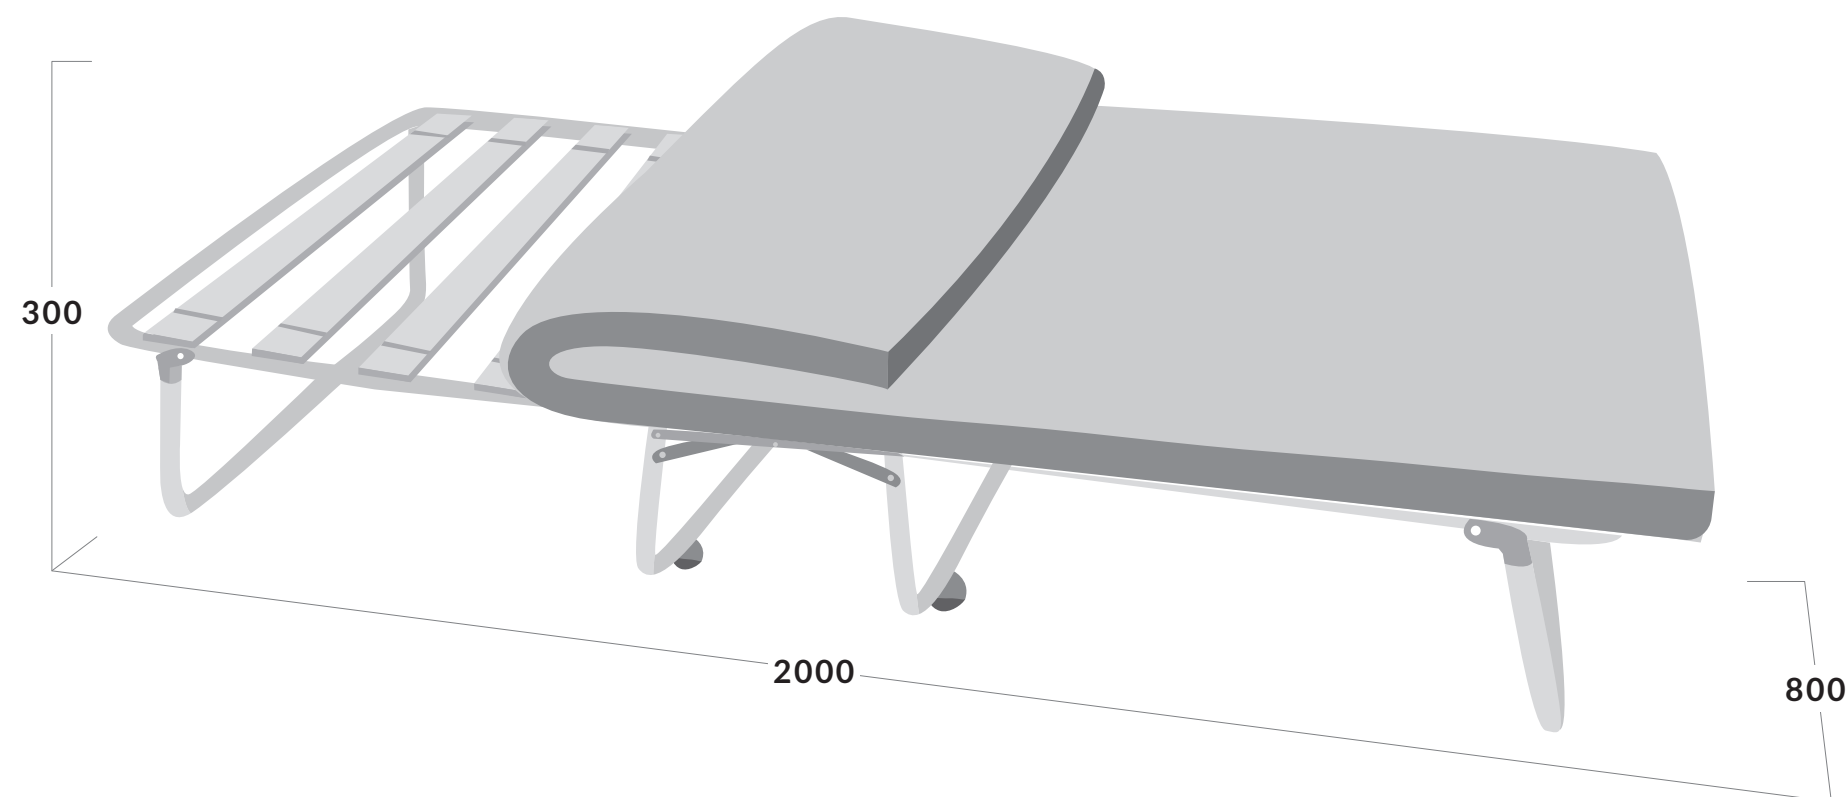

МОДЕЛЬ 204

leset
мебель для дома

РАСКЛАДНАЯ КРОВАТЬ

	Габариты в сложенном виде (ШхГхВ), мм:	800 x 900 x 300
	Тип основания:	Ламели берёзовые
	Общий вес изделия, кг:	14,9
	Материал каркаса:	Сталь
	Диаметр трубы каркаса, мм:	25
	Толщина матраца, мм:	100
	Наполнитель матраца:	Поролоновая крошка
	Допустимая нагрузка, кг:	120

Производитель:
ООО «Мебель Импэкс Оптима»
141090, Московская область, г. Королев, мкр. Юбилейный, ул. Маяковского, д.2
(495) 646-12-34, 646-09-10
www.leset.ru
Гарантия 12 месяцев.

Комплектность:

- Каркас в сборе;
- Матрац;
- Упаковка с метизами и комплектующими изделиями;
- Паспорт.

Изготовлено в России в соответствии с ГОСТ 19917-2014.

Раскладная кровать удобна и безопасна в эксплуатации при соблюдении требований данного руководства. Герметичная упаковка защищает изделие от воздействия внешних факторов (влаги, загрязнения).