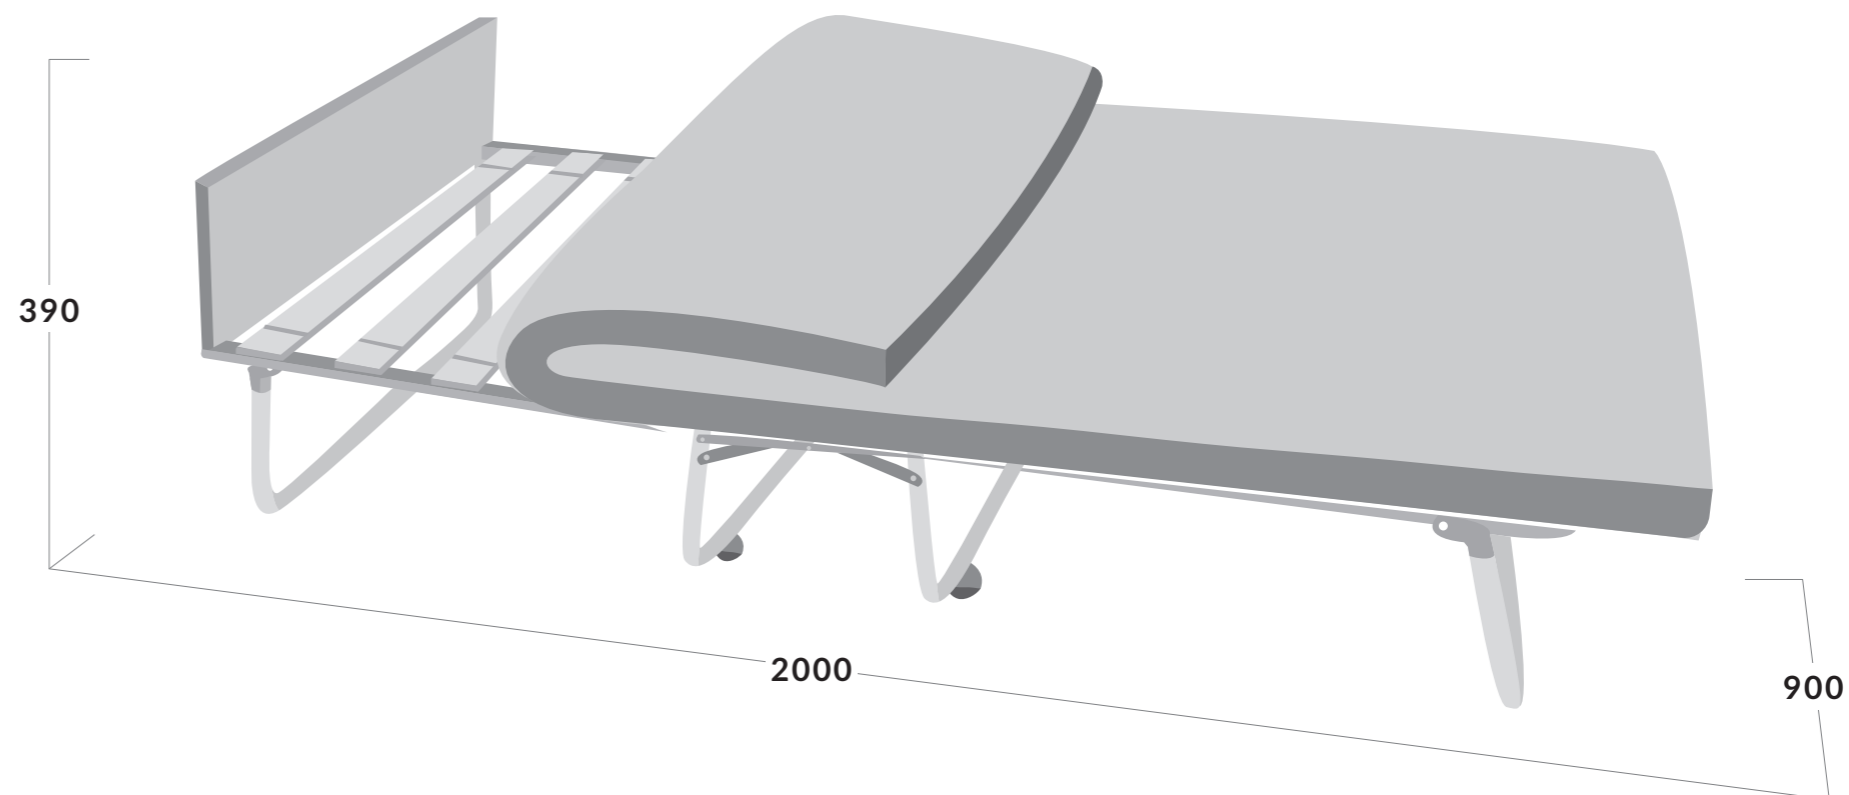

МОДЕЛЬ 205

leset
мебель для дома

РАСКЛАДНАЯ КРОВАТЬ

Габариты в сложенном виде
(ШхГхВ), мм: 900 x 900 x 300

Тип основания: Ламели берёзовые

Общий вес изделия, кг: 18

Материал каркаса: Сталь

Размер трубы каркаса, мм: 25x25

Толщина матраца, мм: 100
Наполнитель матраца: Поролоновая крошка

Допустимая нагрузка, кг: 120

Производитель:
ООО «Мебель Импэкс Оптима»
141090, Московская область, г. Королев, мкр. Юбилейный, ул. Маяковского, д.2
(495) 646-12-34, 646-09-10
www.leset.ru
Гарантия 12 месяцев.

Комплектность:

- Каркас в сборе;
- Матрац;
- Упаковка с метизами и комплектующими изделиями;
- Паспорт.

Изготовлено в России в соответствии с ГОСТ 19917-2014.

Раскладная кровать удобна и безопасна в эксплуатации при соблюдении требований данного руководства. Герметичная упаковка защищает изделие от воздействия внешних факторов (влаги, загрязнения).