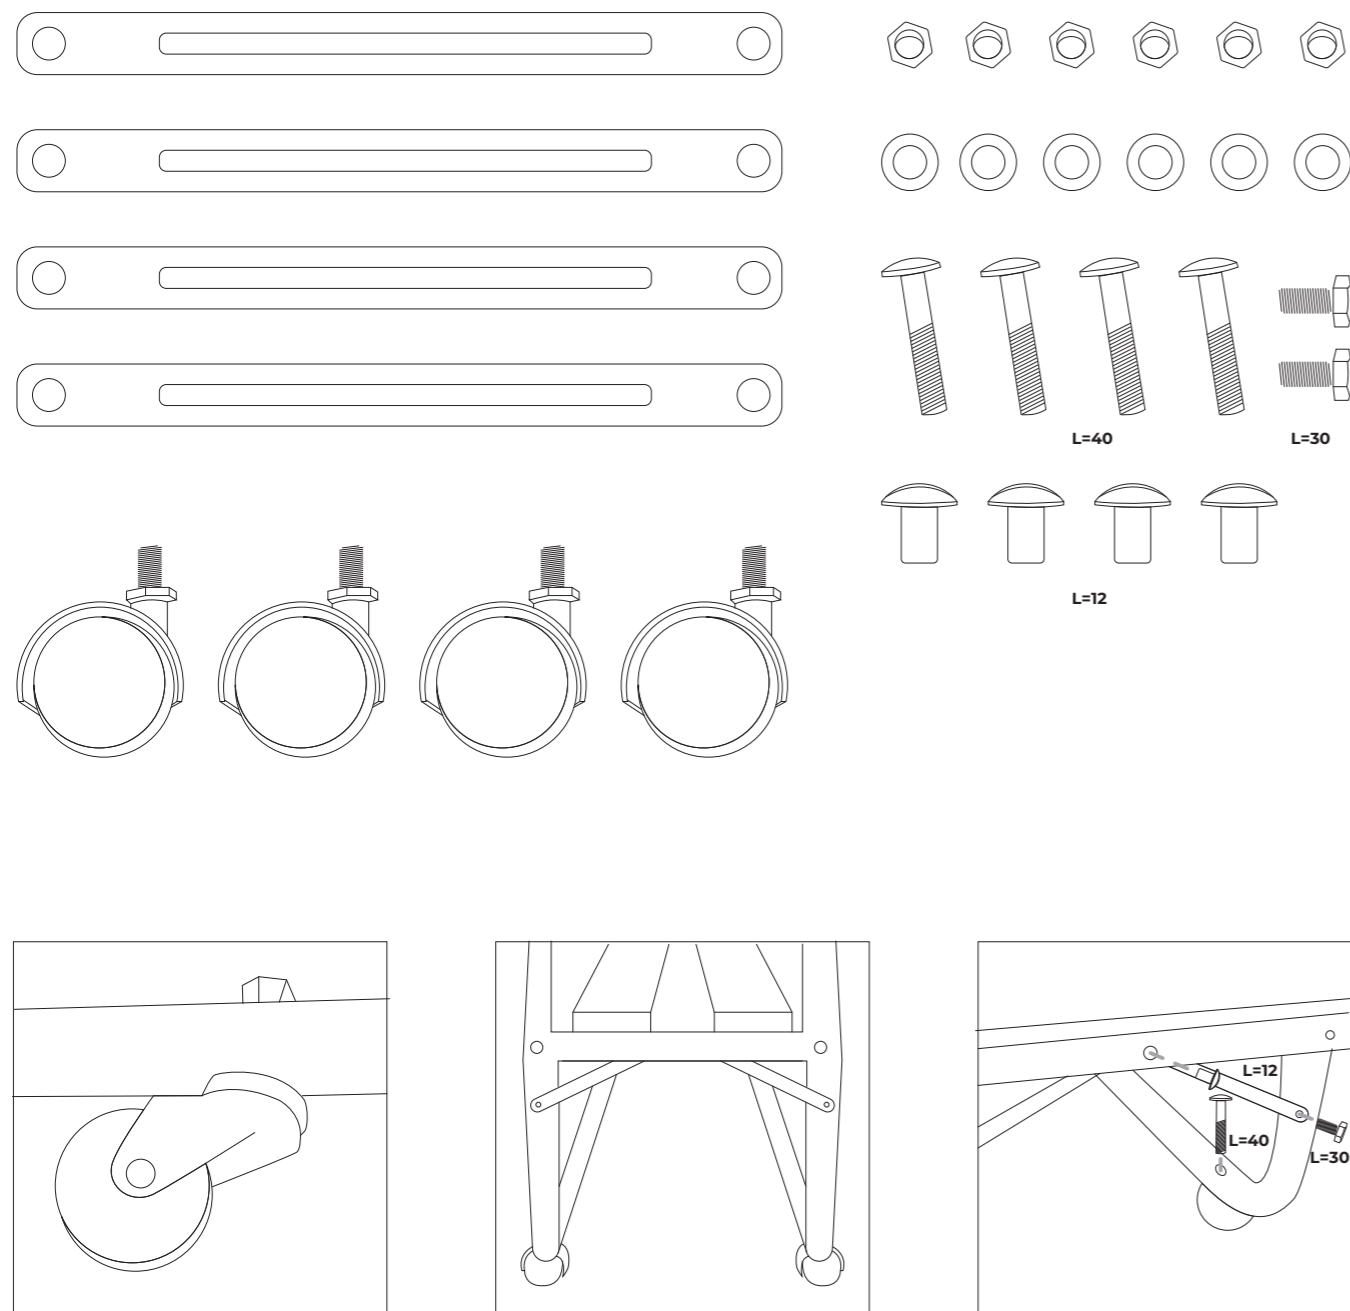

Комплектность:

- Каркас в сборе;
- Матрац;
- Упаковка с метизами и комплектующими изделиями;
- Паспорт.

Изготовлено в России в соответствии с ГОСТ 19917-2014.

Раскладная кровать удобна и безопасна в эксплуатации при соблюдении требований данного руководства. Герметичная упаковка защищает изделие от воздействия внешних факторов (влаги, загрязнения).

1. 1 Раскладная кровать предназначена для кратковременного отдыха внутри помещений.
2. 2 При транспортировке, перемещении и эксплуатации кровати оберегать каркас от ударов, во избежание деформации труб.
3. 3 Для создания равномерной нагрузки кровать эксплуатировать только с матрасом.
4. 4 Эксплуатируйте изделие в сухом, проветриваемом помещении. Не размещайте изделие рядом с огнеопасными приборами и источниками открытого огня. Не пользуйтесь изделием при низких температурах. Если Вы приобрели изделие в зимний период, перед началом эксплуатации, выдержите изделие в тёплом помещении в течение 3-4 часов, после этого можете извлекать изделие из упаковки и эксплуатировать.
5. 5 Используйте изделие на сплошной, ровной, горизонтальной поверхности. Будьте осторожны при раскладывании (складывании) раскладной кровати, не допускайте попадание пальцев в места сложения кровати.
6. 6 Запрещается прыгать и ходить по раскладной кровати, в том числе и детям.
7. 7 Берегите матрас от попадания жидкостей и химикатов; возможна сухая чистка с помощью пылесоса, водорастворимые пятна можно удалить средством для чистки мягкой мебели или мыльным раствором. Сушите матрас на воздухе, не применяя утюга.
8. 8 Изделие должно храниться в закрытых помещениях с естественной вентиляцией. Помещения должны обеспечивать сохранность изделий от механических повреждений, загрязнений и действий агрессивных сред.
9. 9 Не пренебрегайте информацией по рекомендуемой нагрузке на одно спальное место и советами продавца.
10. 10 Для сохранения чистоты матраса и раскладной кровати рекомендуется использовать защитные аксессуары – чехлы.
11. 11 **Габаритные размеры изделия:**
    900 x 2000 x 390 - в разложенном состоянии; 900 x 900 x 300 - в сложенном виде.
    9.1. Изделие рассчитано на нагрузку 120 кг.
    9.2. Вес изделия 18 кг.
12. 12 **Перечень применяемых материалов**
    Труба стальная, проволока стальная, краска порошковая полиэфирная, ткани х/б, п/э смешанные и бытовые, деревянные ламели (в зависимости от модели).
13. 13 **Гарантийные обязательства**
    Гарантийный срок эксплуатации изделия 6 месяцев с момента реализации товара через торговую сеть, при условии соблюдения транспортировки, хранения и эксплуатации. В случае возникновения гарантийного случая при обращении необходимо иметь оригиналы документов, подтверждающие приобретение изделия.
    13.2 Информация об изготовителе: ООО «Мебель Импэкс Оптима», Адрес: 141090, Московская область, г. Королев, мкр. Юбилейный, ул. Маяковского, д.2
14. 14 **Срок эксплуатации 5 лет.**