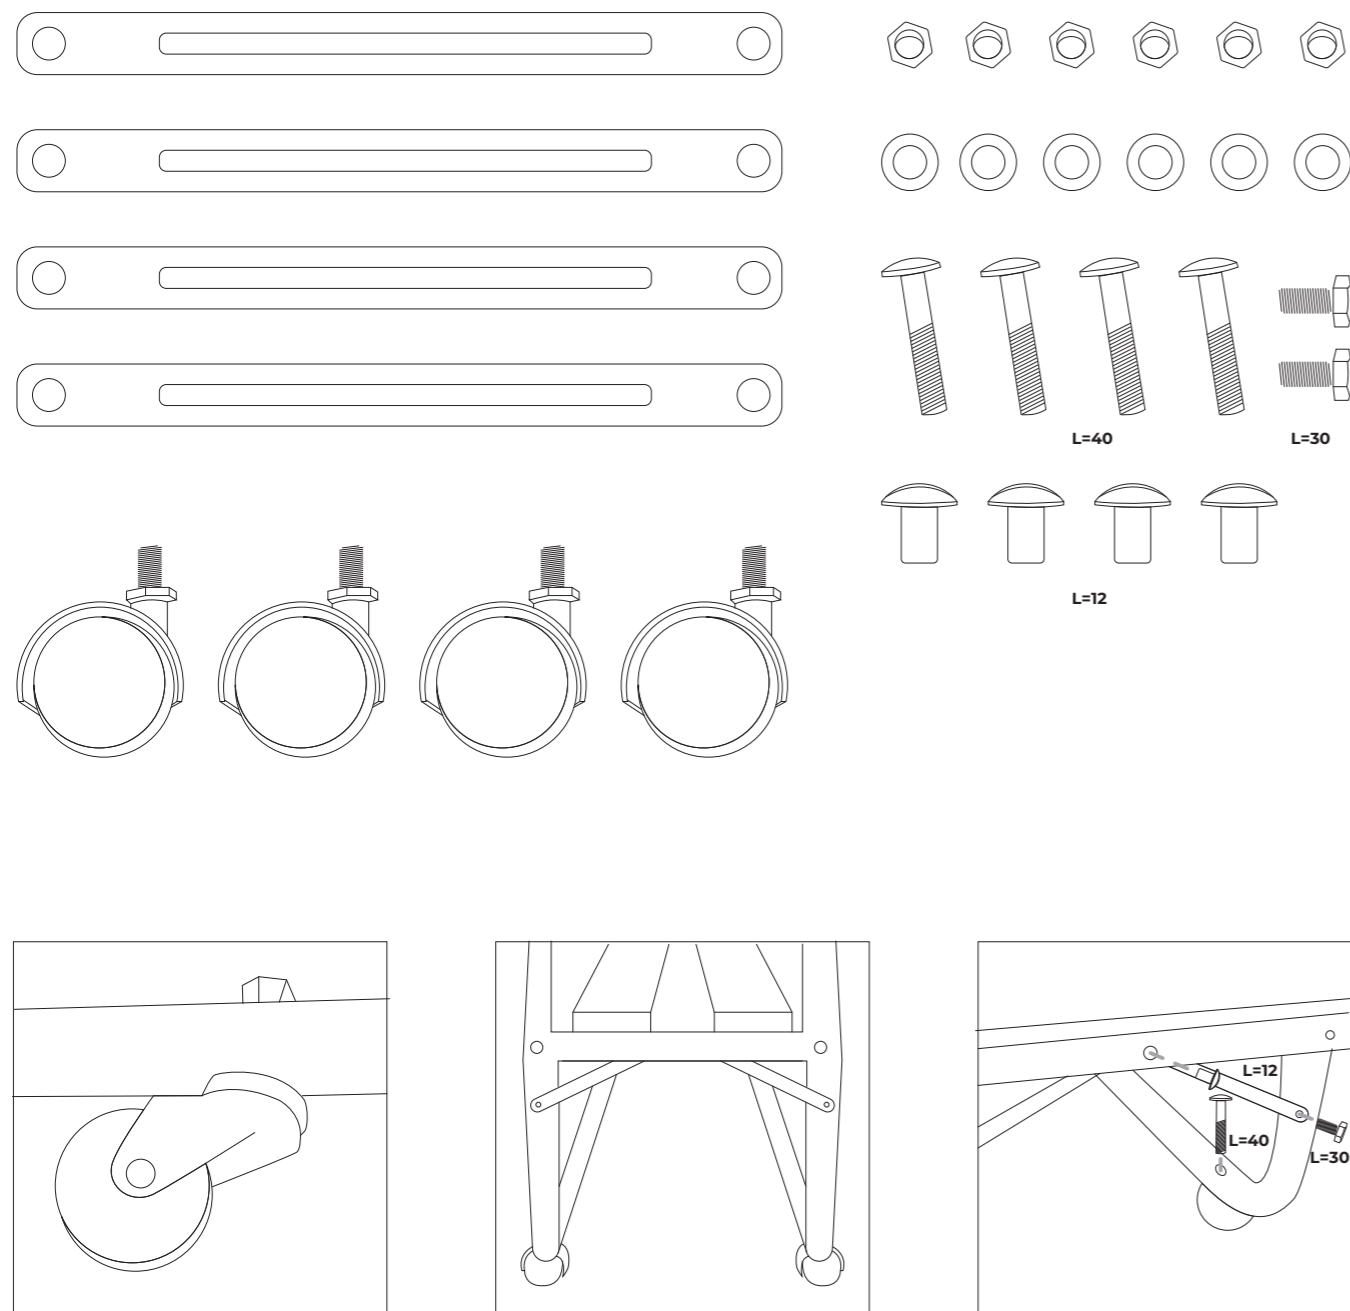

Комплектность:

- Каркас в сборе;
- Матрац;
- Упаковка с метизами и комплектующими изделиями;
- Паспорт.

Изготовлено в России в соответствии с ГОСТ 19917-2014.

Раскладная кровать удобна и безопасна в эксплуатации при соблюдении требований данного руководства. Герметичная упаковка защищает изделие от воздействия внешних факторов (влаги, загрязнения).

1. 1 Раскладная кровать предназначена для кратковременного отдыха внутри помещений.
2. 2 При транспортировке, перемещении и эксплуатации кровати оберегать каркас от ударов, во избежание деформации труб.
3. 3 Для создания равномерной нагрузки кровать эксплуатировать только с матрасом.
4. 4 Эксплуатируйте изделие в сухом, проветриваемом помещении. Не размещайте изделие рядом с огнеопасными приборами и источниками открытого огня. Не пользуйтесь изделием при низких температурах. Если Вы приобрели изделие в зимний период, перед началом эксплуатации, выдержите изделие в тёплом помещении в течение 3-4 часов, после этого можете извлекать изделие из упаковки и эксплуатировать.
5. 5 Используйте изделие на сплошной, ровной, горизонтальной поверхности. Будьте осторожны при раскладывании (складывании) раскладной кровати, не допускайте попадание пальцев в места сложения кровати.
6. 6 Запрещается прыгать и ходить по раскладной кровати, в том числе и детям.
7. 7 Берегите матрас от попадания жидкостей и химикатов; возможна сухая чистка с помощью пылесоса, водорастворимые пятна можно удалить средством для чистки мягкой мебели или мыльным раствором. Сушите матрас на воздухе, не применяя утюга.
8. 8 Изделие должно храниться в закрытых помещениях с естественной вентиляцией. Помещения должны обеспечивать сохранность изделий от механических повреждений, загрязнений и действий агрессивных сред.
9. 9 Не пренебрегайте информацией по рекомендуемой нагрузке на одно спальное место и советами продавца.
10. 10 Для сохранения чистоты матраса и раскладной кровати рекомендуется использовать защитные аксессуары – чехлы.
11. 11 **Габаритные размеры изделия:**
    1200 x 1900 x 267 - в разложенном состоянии; 1200 x 850 x 300 - в сложенном виде.
    9.1. Изделие рассчитано на нагрузку 200 кг.
    9.2. Вес изделия 22 кг.
12. 12 **Перечень применяемых материалов**
    Труба стальная, проволока стальная, краска порошковая полиэфирная, ткани х/б, п/э смешанные и бытовые, деревянные ламели (в зависимости от модели).
13. 13 **Гарантийные обязательства**
    Гарантийный срок эксплуатации изделия 6 месяцев с момента реализации товара через торговую сеть, при условии соблюдения транспортировки, хранения и эксплуатации. В случае возникновения гарантийного случая при обращении необходимо иметь оригиналы документов, подтверждающие приобретение изделия.
    13.2 Информация об изготовителе: ООО «Мебель Импэкс Оптима», Адрес: 141090, Московская область, г. Королев, мкр. Юбилейный, ул. Маяковского, д.2
14. 14 **Срок эксплуатации 5 лет.**