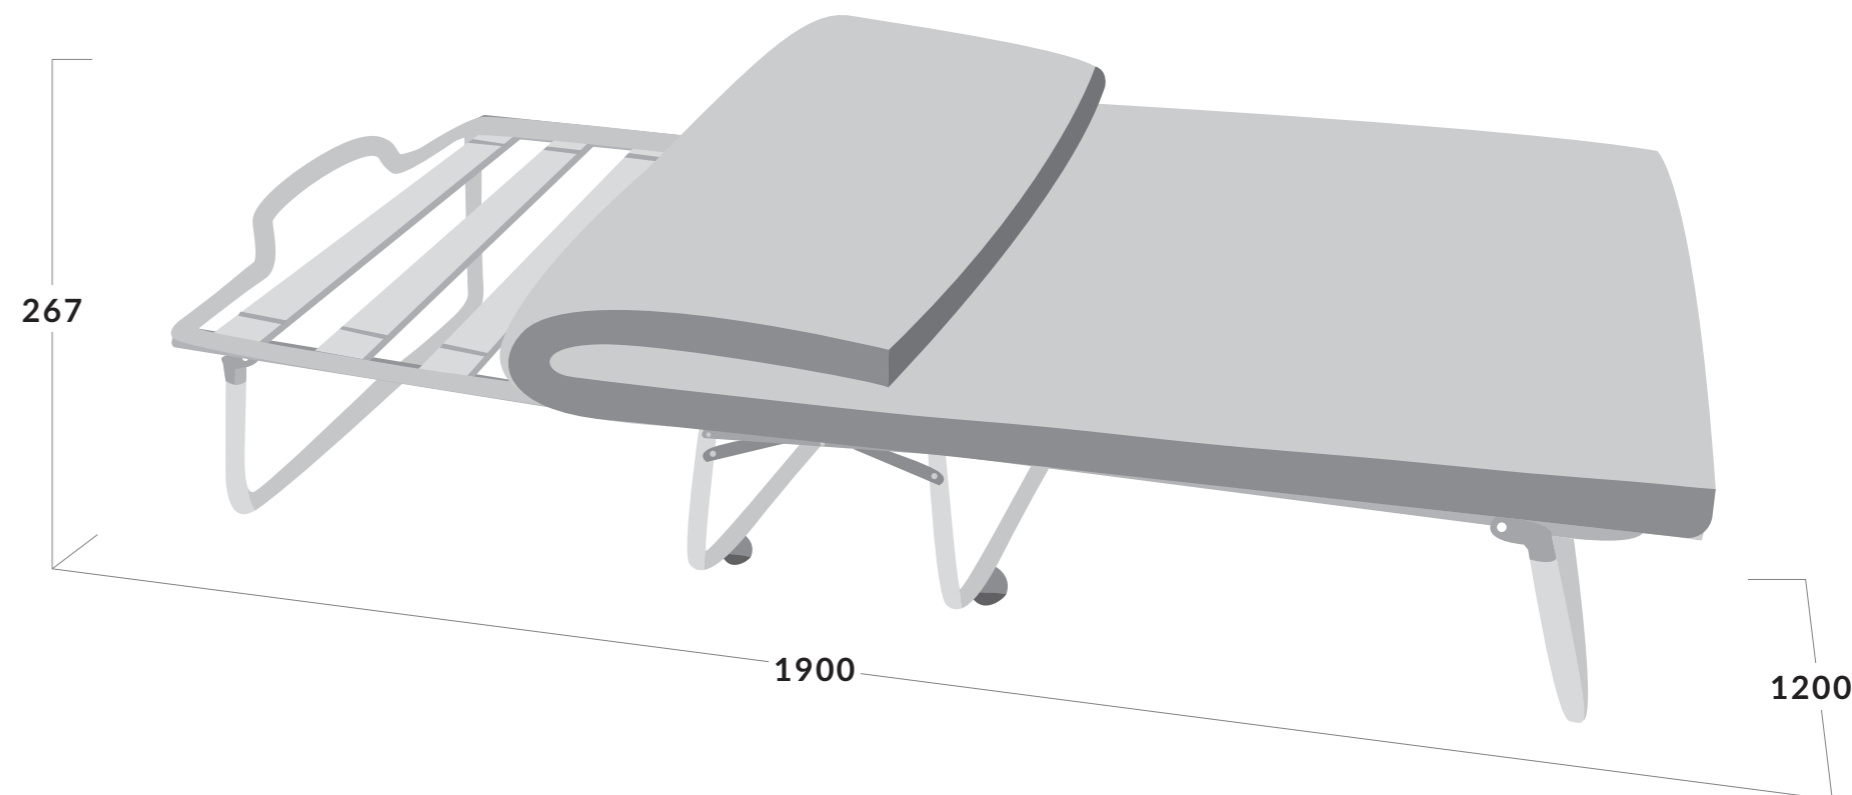

# МОДЕЛЬ 216

leset  
мебель для дома

## РАСКЛАДНАЯ КРОВАТЬ

	Габариты в сложенном виде (ШхГхВ), мм:	1200 x 850 x 300
	Тип основания:	Ламели берёзовые
	Общий вес изделия, кг:	22
	Материал каркаса:	Сталь
	Диаметр трубы каркаса, мм:	25
	Толщина матраца, мм:	90
	Наполнитель матраца:	Поролон
	Допустимая нагрузка, кг:	200