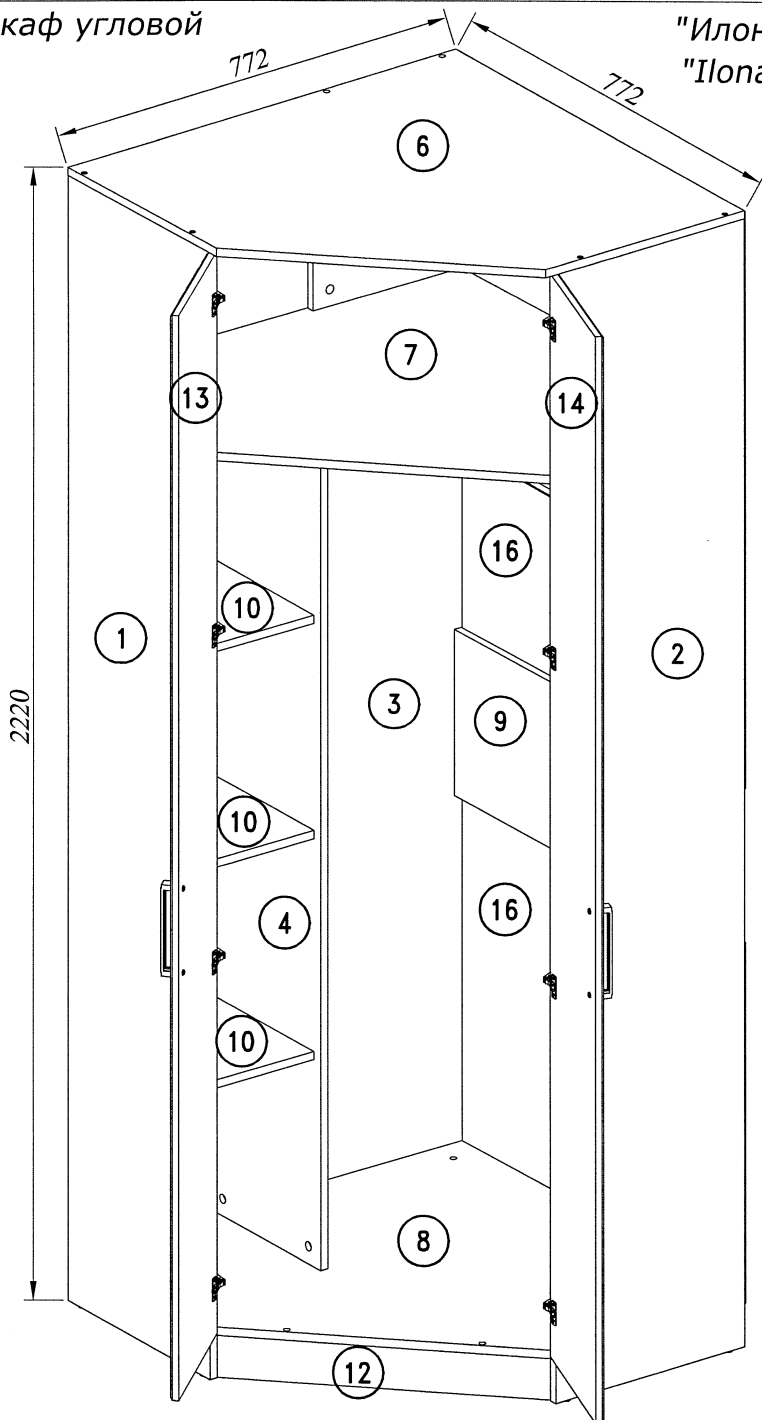

Шкаф угловой

"Илона" СБ-2799
"Илона" SB-2799

1	2200x330x16	1
2	2200x330x16	1
3	1688x330x16	1
4	1688x330x16	1
5	400x330x16	1
6	769x769x16	1
7	752x752x16	1
8	752x752x16	1
9	735x330x16	1
10	216x330x16	3
11	440x80x16	1
12	600x80x16	1
13	2114x296x16	1
14	2114x296x16	1
15	422x765x3	1
16	706x765x3	2
17	422x445x3	1
18	1710x445x3	1