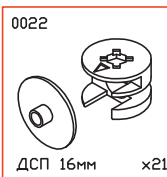

0023

7x68 x4

0020

x13

0021

x45

0022

ДСП 16мм x21

0045

8x30 x18

0100

x5

0037

4x25 x24

0015

6x12 x32

0011

x4

"Оливия"

Кровать СТЛ.109.01

| Поз. | Размер | Кол-во | Упаковка |
|------|-------------|--------|----------|
| 1 | 1642x595x16 | 1 | пакет 1 |
| 2 | 900x295x16 | 1 | пакет 1 |
| 3 | 320x295x16 | 1 | пакет 1 |
| 4 | 320x295x16 | 1 | пакет 1 |
| 5 | 1120x252x16 | 1 | пакет 1 |
| 6 | 261x355x22 | 1 | пакет 1 |
| 7 | 261x355x22 | 1 | пакет 1 |
| 8 | 1380x403x16 | 1 | пакет 1 |
| 9 | 1608x185x16 | 2 | пакет 1 |
| 10 | 1642x48x16 | 1 | пакет 1 |
| 11 | 2010x220x16 | 2 | пакет 2 |