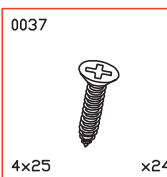

0023

7x68 x4

0020

x13

0021

x45

0022

ДСП 16мм x21

0045

8x30 x18

0100

x5

0037

4x25 x24

0015

6x12 x32

0011

x4

"Оливия"

Кровать СТЛ.109.01

| Поз. | Размер | Кол-во | Упаковка |
|------|-------------|--------|----------|
| 1 | 1642x595x16 | 1 | пакет 1 |
| 2 | 900x295x16 | 1 | пакет 1 |
| 3 | 320x295x16 | 1 | пакет 1 |
| 4 | 320x295x16 | 1 | пакет 1 |
| 5 | 1120x252x16 | 1 | пакет 1 |
| 6 | 261x355x22 | 1 | пакет 1 |
| 7 | 261x355x22 | 1 | пакет 1 |
| 8 | 1380x403x16 | 1 | пакет 1 |
| 9 | 1608x185x16 | 2 | пакет 1 |
| 10 | 1642x48x16 | 1 | пакет 1 |
| 11 | 2010x220x16 | 2 | пакет 2 |