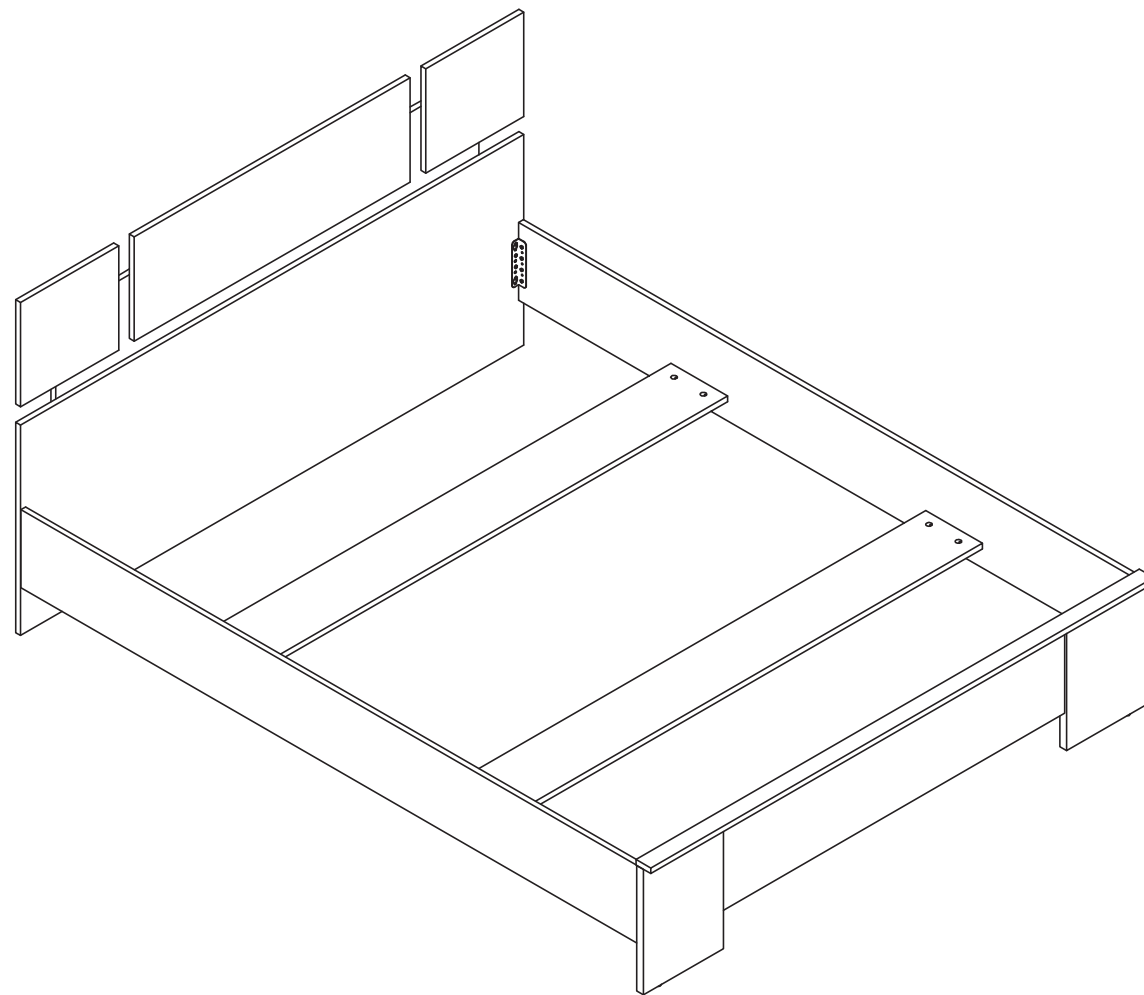

0045

8x30 x18

0100

x5

0037

4x25 x24

0015

6x12 x32

0011

x4

"Оливия"

Кровать СТЛ.109.01

| Поз. | Размер | Кол-во | Упаковка |
|------|-------------|--------|----------|
| 1 | 1642x595x16 | 1 | пакет 1 |
| 2 | 900x295x16 | 1 | пакет 1 |
| 3 | 320x295x16 | 1 | пакет 1 |
| 4 | 320x295x16 | 1 | пакет 1 |
| 5 | 1120x252x16 | 1 | пакет 1 |
| 6 | 261x355x22 | 1 | пакет 1 |
| 7 | 261x355x22 | 1 | пакет 1 |
| 8 | 1380x403x16 | 1 | пакет 1 |
| 9 | 1608x185x16 | 2 | пакет 1 |
| 10 | 1642x48x16 | 1 | пакет 1 |
| 11 | 2010x220x16 | 2 | пакет 2 |