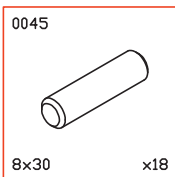

0023

7x68 x4

0020

x13

0021

x45

0022

ДСП 16мм x21

0045

8x30 x18

0100

x5

0037

4x25 x24

0015

6x12 x32

0011

x4

"Оливия"

Кровать СТЛ.109.01

| Поз. | Размер | Кол-во | Упаковка |
|------|-------------|--------|----------|
| 1 | 1642x595x16 | 1 | пакет 1 |
| 2 | 900x295x16 | 1 | пакет 1 |
| 3 | 320x295x16 | 1 | пакет 1 |
| 4 | 320x295x16 | 1 | пакет 1 |
| 5 | 1120x252x16 | 1 | пакет 1 |
| 6 | 261x355x22 | 1 | пакет 1 |
| 7 | 261x355x22 | 1 | пакет 1 |
| 8 | 1380x403x16 | 1 | пакет 1 |
| 9 | 1608x185x16 | 2 | пакет 1 |
| 10 | 1642x48x16 | 1 | пакет 1 |
| 11 | 2010x220x16 | 2 | пакет 2 |