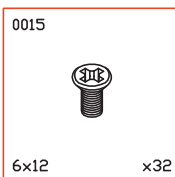

0023

7x68 x4

0020

x13

0021

x45

0022

ДСП 16мм x21

0045

8x30 x18

0100

x5

0037

4x25 x24

0015

6x12 x32

0011

x4

"Оливия"

Кровать СТЛ.109.01

| Поз. | Размер | Кол-во | Упаковка |
|------|-------------|--------|----------|
| 1 | 1642x595x16 | 1 | пакет 1 |
| 2 | 900x295x16 | 1 | пакет 1 |
| 3 | 320x295x16 | 1 | пакет 1 |
| 4 | 320x295x16 | 1 | пакет 1 |
| 5 | 1120x252x16 | 1 | пакет 1 |
| 6 | 261x355x22 | 1 | пакет 1 |
| 7 | 261x355x22 | 1 | пакет 1 |
| 8 | 1380x403x16 | 1 | пакет 1 |
| 9 | 1608x185x16 | 2 | пакет 1 |
| 10 | 1642x48x16 | 1 | пакет 1 |
| 11 | 2010x220x16 | 2 | пакет 2 |