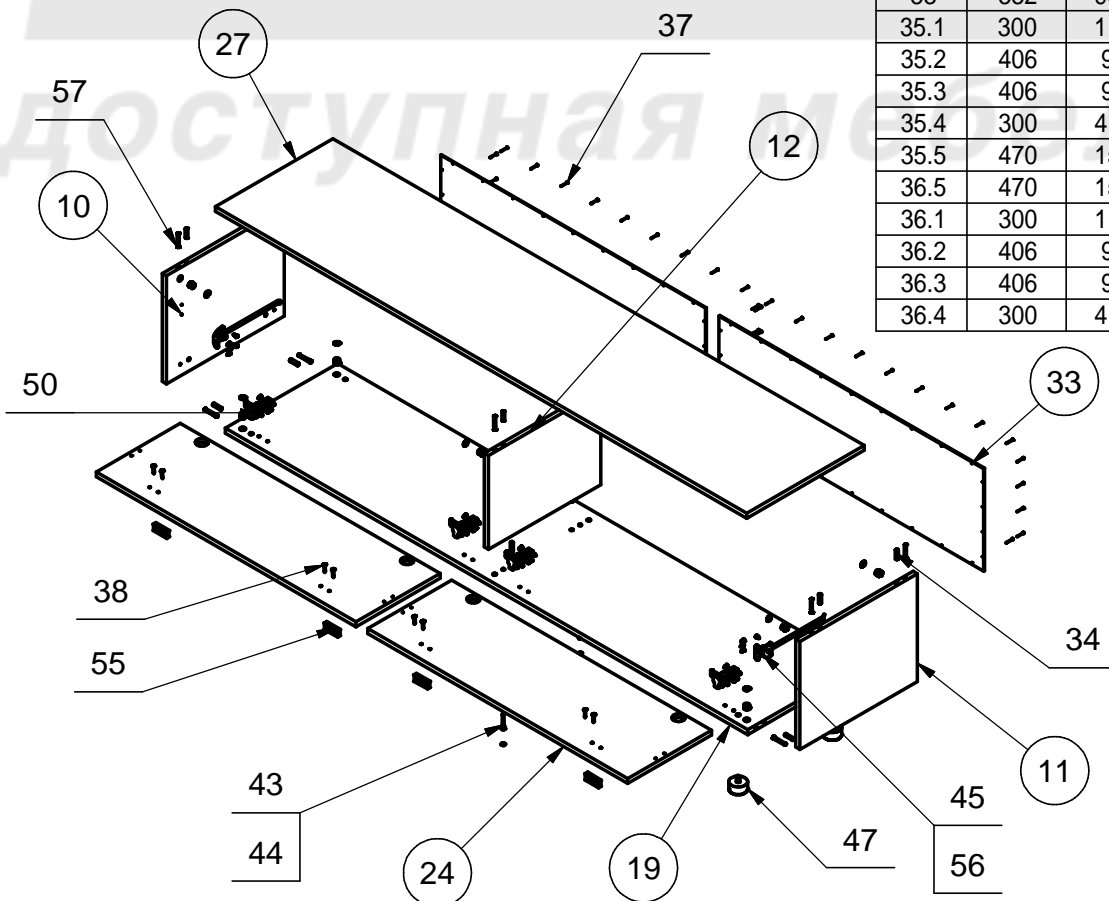

СБ-2497 стенка "МАГИЯ"

| | | | | |
|------|------|-----|----|---|
| 1 | 1334 | 440 | 16 | 1 |
| 2 | 1978 | 350 | 16 | 1 |
| 3 | 115 | 246 | 16 | 1 |
| 4 | 115 | 246 | 16 | 1 |
| 5 | 1612 | 330 | 16 | 1 |
| 6 | 1932 | 330 | 16 | 1 |
| 7 | 1978 | 350 | 16 | 1 |
| 8 | 1612 | 330 | 16 | 1 |
| 9 | 1932 | 330 | 16 | 1 |
| 10 | 350 | 440 | 16 | 1 |
| 11 | 350 | 440 | 16 | 1 |
| 12 | 304 | 420 | 16 | 1 |
| 13 | 280 | 188 | 16 | 2 |
| 14 | 1334 | 190 | 16 | 2 |
| 15 | 475 | 330 | 16 | 1 |
| 16 | 475 | 330 | 16 | 1 |
| 17 | 310 | 330 | 16 | 2 |
| 18 | 458 | 330 | 16 | 2 |
| 19 | 1954 | 420 | 16 | 1 |
| 20 | 656 | 80 | 16 | 1 |
| 21 | 1296 | 470 | 16 | 2 |
| 22 | 336 | 470 | 16 | 2 |
| 23 | 1600 | 322 | 5 | 2 |
| 24 | 972 | 314 | 16 | 2 |
| 25 | 818 | 350 | 16 | 1 |
| 26 | 818 | 350 | 16 | 1 |
| 27 | 1988 | 440 | 16 | 1 |
| 28 | 1334 | 250 | 16 | 1 |
| 29 | 458 | 324 | 16 | 6 |
| 30 | 308 | 324 | 5 | 8 |
| 31 | 1960 | 480 | 3 | 2 |
| 32 | 1624 | 332 | 3 | 2 |
| 33 | 332 | 991 | 3 | 2 |
| 35.1 | 300 | 115 | 16 | 4 |
| 35.2 | 406 | 94 | 16 | 2 |
| 35.3 | 406 | 94 | 16 | 2 |
| 35.4 | 300 | 416 | 3 | 2 |
| 35.5 | 470 | 150 | 16 | 2 |
| 36.5 | 470 | 150 | 16 | 2 |
| 36.1 | 300 | 115 | 16 | 4 |
| 36.2 | 406 | 94 | 16 | 2 |
| 36.3 | 406 | 94 | 16 | 2 |
| 36.4 | 300 | 416 | 3 | 2 |

1-ый этап сборки:

| | | | | |
|----|--------------|----------|--|-----|
| 34 | 410 | Ф8-30 | | 98 |
| 37 | 301 | 1,6x25 | | 254 |
| 38 | 209 | 4x25 | | 16 |
| 39 | 202 | 4x13 | | 48 |
| 40 | 209 | 4x25 | | 16 |
| 41 | 203 | 4x35 | | 16 |
| 42 | 223 | 4x40 | | 8 |
| 43 | 406 | | | 22 |
| 44 | 461 | | | 22 |
| 45 | 704 | | | 2 |
| 46 | 451 | | | 4 |
| 47 | 425 | H-27 | | 14 |
| 48 | 404 с вклад. | | | 10 |
| 49 | 430 | nakl.st. | | 6 |
| 50 | 404 | nakl. | | 4 |
| 51 | 542 | | | 2 |
| 52 | 465 | GASKET | | 4 |
| 53 | 405 | 5.4-X-01 | | 24 |
| 54 | 405a | | | 32 |
| 55 | 402 | | | 14 |
| 56 | 602 | 4 x 13 | | 38 |
| 57 | 561 | | | 46 |
| 58 | 206 | 3,5x16 | | 4 |