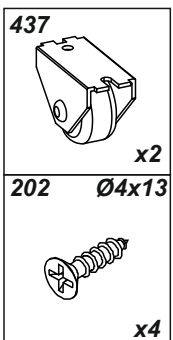

MAMBO SB-2372 / МАМБО СБ-2372

№	L	B	S	Q	☒
1	950	644	22	1	1/2
2	950	644	22	1	1/2
3	2010	406	16	1	2/2
4	908	282	16	4	1/2
5	908	282	16	1	2/2
6	2010	150	22	1	2/2
7	2010	282	16	1	2/2
8	700	282	22	1	2/2
9,1	900	150	16	1	2/2
9,2	1000	200	16	1	2/2
9,3	900	684	16	1	2/2
9,4	700	150	16	1	2/2
9,5	700	150	16	1	2/2
10,1	900	150	16	1	2/2
10,2	1000	200	16	1	2/2
10,3	900	684	16	1	1/2
10,4	700	150	16	1	2/2
10,5	700	150	16	1	2/2

559-1 x4	406 Ø7x50 x22	202 Ø4x13 x24	410 Ø8x30 x26	461 x22	561-1 x8	559-2 Ø6.3x16 X32 x1
591 x20	437 H 32 x12	120 Ø6,3x13 x40	561-2 Ø15x12 x8	470 x6	561-3 Ø7x45 x8	 x1

1

2

3

4

5

6

7

8

461 x12	437 x8	561-3 Ø7x45 x8	410 Ø8x30 x16
406 x12	561-1 x8	202 Ø4x13 x16	561-2 Ø15x12 x8

9