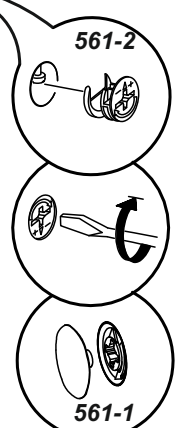

MAMBO SB-2372 / МАМБО СБ-2372

№	L	B	S	Q	☒
1	950	644	22	1	1/2
2	950	644	22	1	1/2
3	2010	406	16	1	2/2
4	908	282	16	4	1/2
5	908	282	16	1	2/2
6	2010	150	22	1	2/2
7	2010	282	16	1	2/2
8	700	282	22	1	2/2
9,1	900	150	16	1	2/2
9,2	1000	200	16	1	2/2
9,3	900	684	16	1	2/2
9,4	700	150	16	1	2/2
9,5	700	150	16	1	2/2
10,1	900	150	16	1	2/2
10,2	1000	200	16	1	2/2
10,3	900	684	16	1	1/2
10,4	700	150	16	1	2/2
10,5	700	150	16	1	2/2

559-1 x4	406 Ø7x50 x22	202 Ø4x13 x24	410 Ø8x30 x26	461 x22	561-1 x8	559-2 Ø6.3x16 X32 x1
591 x20	437 H 32 x12	120 Ø6,3x13 x40	561-2 Ø15x12 x8	470 x6	561-3 Ø7x45 x8	 x1

1

2

3

4

5

6

7

8

461 x12	437 x8	561-3 Ø7x45 x8	410 Ø8x30 x16
406 x12	561-1 x8	202 Ø4x13 x16	561-2 Ø15x12 x8

9