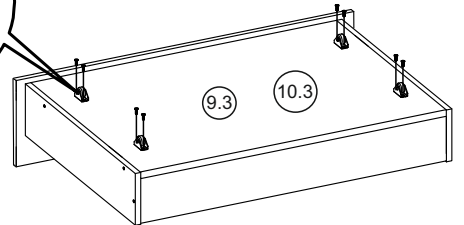

MAMBO SB-2372 / МАМБО СБ-2372

№	L	B	S	Q	☒
1	950	644	22	1	1/2
2	950	644	22	1	1/2
3	2010	406	16	1	2/2
4	908	282	16	4	1/2
5	908	282	16	1	2/2
6	2010	150	22	1	2/2
7	2010	282	16	1	2/2
8	700	282	22	1	2/2
9,1	900	150	16	1	2/2
9,2	1000	200	16	1	2/2
9,3	900	684	16	1	2/2
9,4	700	150	16	1	2/2
9,5	700	150	16	1	2/2
10,1	900	150	16	1	2/2
10,2	1000	200	16	1	2/2
10,3	900	684	16	1	1/2
10,4	700	150	16	1	2/2
10,5	700	150	16	1	2/2

559-1 x4	406 Ø7x50 x22	202 Ø4x13 x24	410 Ø8x30 x26	461 x22	561-1 x8	559-2 Ø6.3x16 X32 x1
591 x20	437 H 32 x12	120 Ø6,3x13 x40	561-2 Ø15x12 x8	470 x6	561-3 Ø7x45 x8	 x1

1

2

3

4

5

6

7

8

461 x12	437 x8	561-3 Ø7x45 x8	410 Ø8x30 x16
406 x12	561-1 x8	202 Ø4x13 x16	561-2 Ø15x12 x8

9