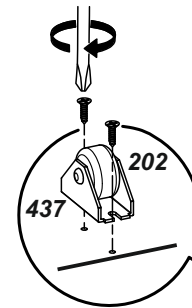

MAMBO SB-2372 / МАМБО СБ-2372

№	L	B	S	Q	☒
1	950	644	22	1	1/2
2	950	644	22	1	1/2
3	2010	406	16	1	2/2
4	908	282	16	4	1/2
5	908	282	16	1	2/2
6	2010	150	22	1	2/2
7	2010	282	16	1	2/2
8	700	282	22	1	2/2
9,1	900	150	16	1	2/2
9,2	1000	200	16	1	2/2
9,3	900	684	16	1	2/2
9,4	700	150	16	1	2/2
9,5	700	150	16	1	2/2
10,1	900	150	16	1	2/2
10,2	1000	200	16	1	2/2
10,3	900	684	16	1	1/2
10,4	700	150	16	1	2/2
10,5	700	150	16	1	2/2

559-1 x4	406 Ø7x50 x22	202 Ø4x13 x24	410 Ø8x30 x26	461 x22	561-1 x8	559-2 Ø6.3x16 X32 x1
591 x20	437 H 32 x12	120 Ø6,3x13 x40	561-2 Ø15x12 x8	470 x6	561-3 Ø7x45 x8	 x1

1

2

3

4

5

6

7

8

461 x12	437 x8	561-3 Ø7x45 x8	410 Ø8x30 x16
406 x12	561-1 x8	202 Ø4x13 x16	561-2 Ø15x12 x8

9