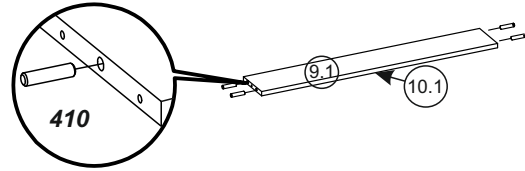

MAMBO SB-2372 / МАМБО СБ-2372

№	L	B	S	Q	☒
1	950	644	22	1	1/2
2	950	644	22	1	1/2
3	2010	406	16	1	2/2
4	908	282	16	4	1/2
5	908	282	16	1	2/2
6	2010	150	22	1	2/2
7	2010	282	16	1	2/2
8	700	282	22	1	2/2
9,1	900	150	16	1	2/2
9,2	1000	200	16	1	2/2
9,3	900	684	16	1	2/2
9,4	700	150	16	1	2/2
9,5	700	150	16	1	2/2
10,1	900	150	16	1	2/2
10,2	1000	200	16	1	2/2
10,3	900	684	16	1	1/2
10,4	700	150	16	1	2/2
10,5	700	150	16	1	2/2

559-1 x4	406 Ø7x50 x22	202 Ø4x13 x24	410 Ø8x30 x26	461 x22	561-1 x8	559-2 Ø6.3x16 X32 x1
591 x20	437 H 32 x12	120 Ø6,3x13 x40	561-2 Ø15x12 x8	470 x6	561-3 Ø7x45 x8	 x1

1

2

3

4

5

6

7

8

461 x12	437 x8	561-3 Ø7x45 x8	410 Ø8x30 x16
406 x12	561-1 x8	202 Ø4x13 x16	561-2 Ø15x12 x8

9