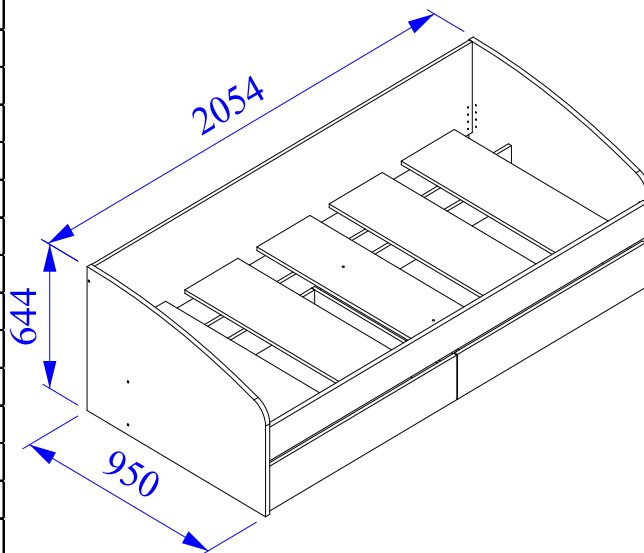

MAMBO SB-2372 / МАМБО СБ-2372

№	L	B	S	Q	☒
1	950	644	22	1	1/2
2	950	644	22	1	1/2
3	2010	406	16	1	2/2
4	908	282	16	4	1/2
5	908	282	16	1	2/2
6	2010	150	22	1	2/2
7	2010	282	16	1	2/2
8	700	282	22	1	2/2
9,1	900	150	16	1	2/2
9,2	1000	200	16	1	2/2
9,3	900	684	16	1	2/2
9,4	700	150	16	1	2/2
9,5	700	150	16	1	2/2
10,1	900	150	16	1	2/2
10,2	1000	200	16	1	2/2
10,3	900	684	16	1	1/2
10,4	700	150	16	1	2/2
10,5	700	150	16	1	2/2

559-1 x4	406 Ø7x50 x22	202 Ø4x13 x24	410 Ø8x30 x26	461 x22	561-1 x8	559-2 Ø6.3x16 X32 x1
591 x20	437 H 32 x12	120 Ø6,3x13 x40	561-2 Ø15x12 x8	470 x6	561-3 Ø7x45 x8	 x1

1

2

3

4

5

6

7

8

461 x12	437 x8	561-3 Ø7x45 x8	410 Ø8x30 x16
406 x12	561-1 x8	202 Ø4x13 x16	561-2 Ø15x12 x8

9