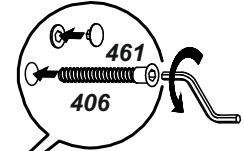

MAMBO SB-2372 / МАМБО СБ-2372

№	L	B	S	Q	☒
1	950	644	22	1	1/2
2	950	644	22	1	1/2
3	2010	406	16	1	2/2
4	908	282	16	4	1/2
5	908	282	16	1	2/2
6	2010	150	22	1	2/2
7	2010	282	16	1	2/2
8	700	282	22	1	2/2
9,1	900	150	16	1	2/2
9,2	1000	200	16	1	2/2
9,3	900	684	16	1	2/2
9,4	700	150	16	1	2/2
9,5	700	150	16	1	2/2
10,1	900	150	16	1	2/2
10,2	1000	200	16	1	2/2
10,3	900	684	16	1	1/2
10,4	700	150	16	1	2/2
10,5	700	150	16	1	2/2

559-1 x4	406 Ø7x50 x22	202 Ø4x13 x24	410 Ø8x30 x26	461 x22	561-1 x8	559-2 Ø6.3x16 X32 x1
591 x20	437 H 32 x12	120 Ø6,3x13 x40	561-2 Ø15x12 x8	470 x6	561-3 Ø7x45 x8	 x1

1

2

3

4

5

6

7

8

461 x12	437 x8	561-3 Ø7x45 x8	410 Ø8x30 x16
406 x12	561-1 x8	202 Ø4x13 x16	561-2 Ø15x12 x8

9