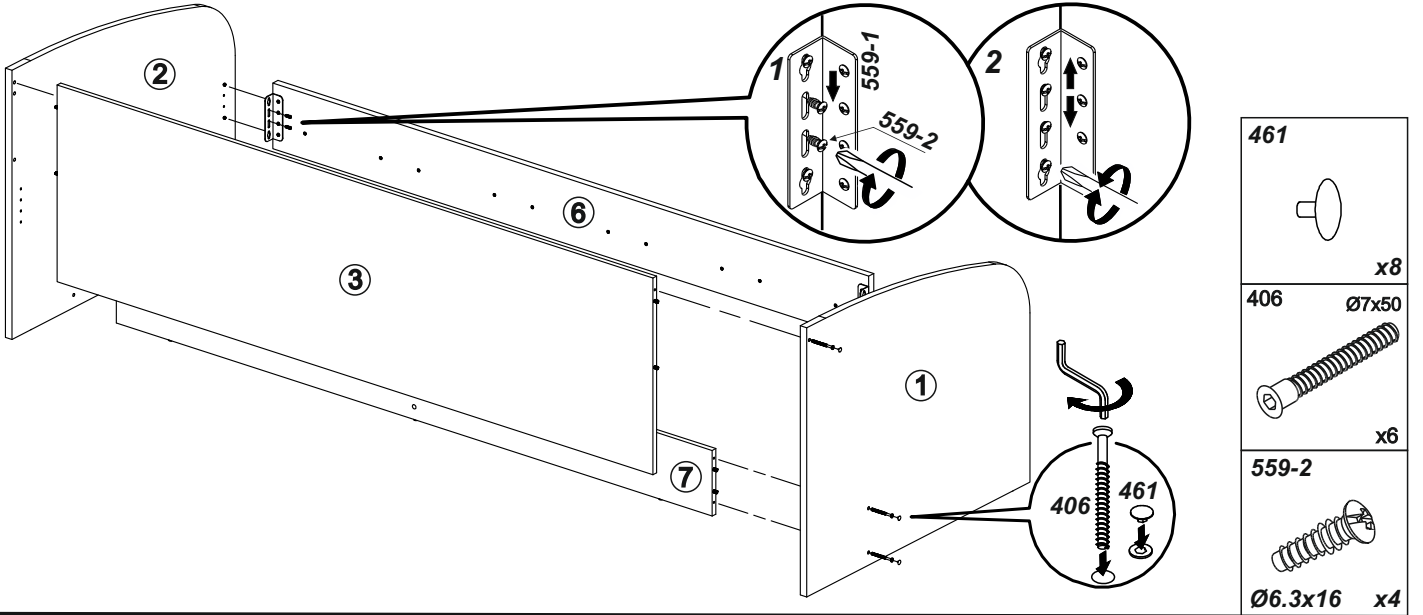

MAMBO SB-2372 / МАМБО СБ-2372

№	L	B	S	Q	☒
1	950	644	22	1	1/2
2	950	644	22	1	1/2
3	2010	406	16	1	2/2
4	908	282	16	4	1/2
5	908	282	16	1	2/2
6	2010	150	22	1	2/2
7	2010	282	16	1	2/2
8	700	282	22	1	2/2
9,1	900	150	16	1	2/2
9,2	1000	200	16	1	2/2
9,3	900	684	16	1	2/2
9,4	700	150	16	1	2/2
9,5	700	150	16	1	2/2
10,1	900	150	16	1	2/2
10,2	1000	200	16	1	2/2
10,3	900	684	16	1	1/2
10,4	700	150	16	1	2/2
10,5	700	150	16	1	2/2

559-1 x4	406 Ø7x50 x22	202 Ø4x13 x24	410 Ø8x30 x26	461 x22	561-1 x8	559-2 Ø6.3x16 X32 x1
591 x20	437 H 32 x12	120 Ø6,3x13 x40	561-2 Ø15x12 x8	470 x6	561-3 Ø7x45 x8	 x1

1

2

3

4

5

6

7

8

461 x12	437 x8	561-3 Ø7x45 x8	410 Ø8x30 x16
406 x12	561-1 x8	202 Ø4x13 x16	561-2 Ø15x12 x8

9