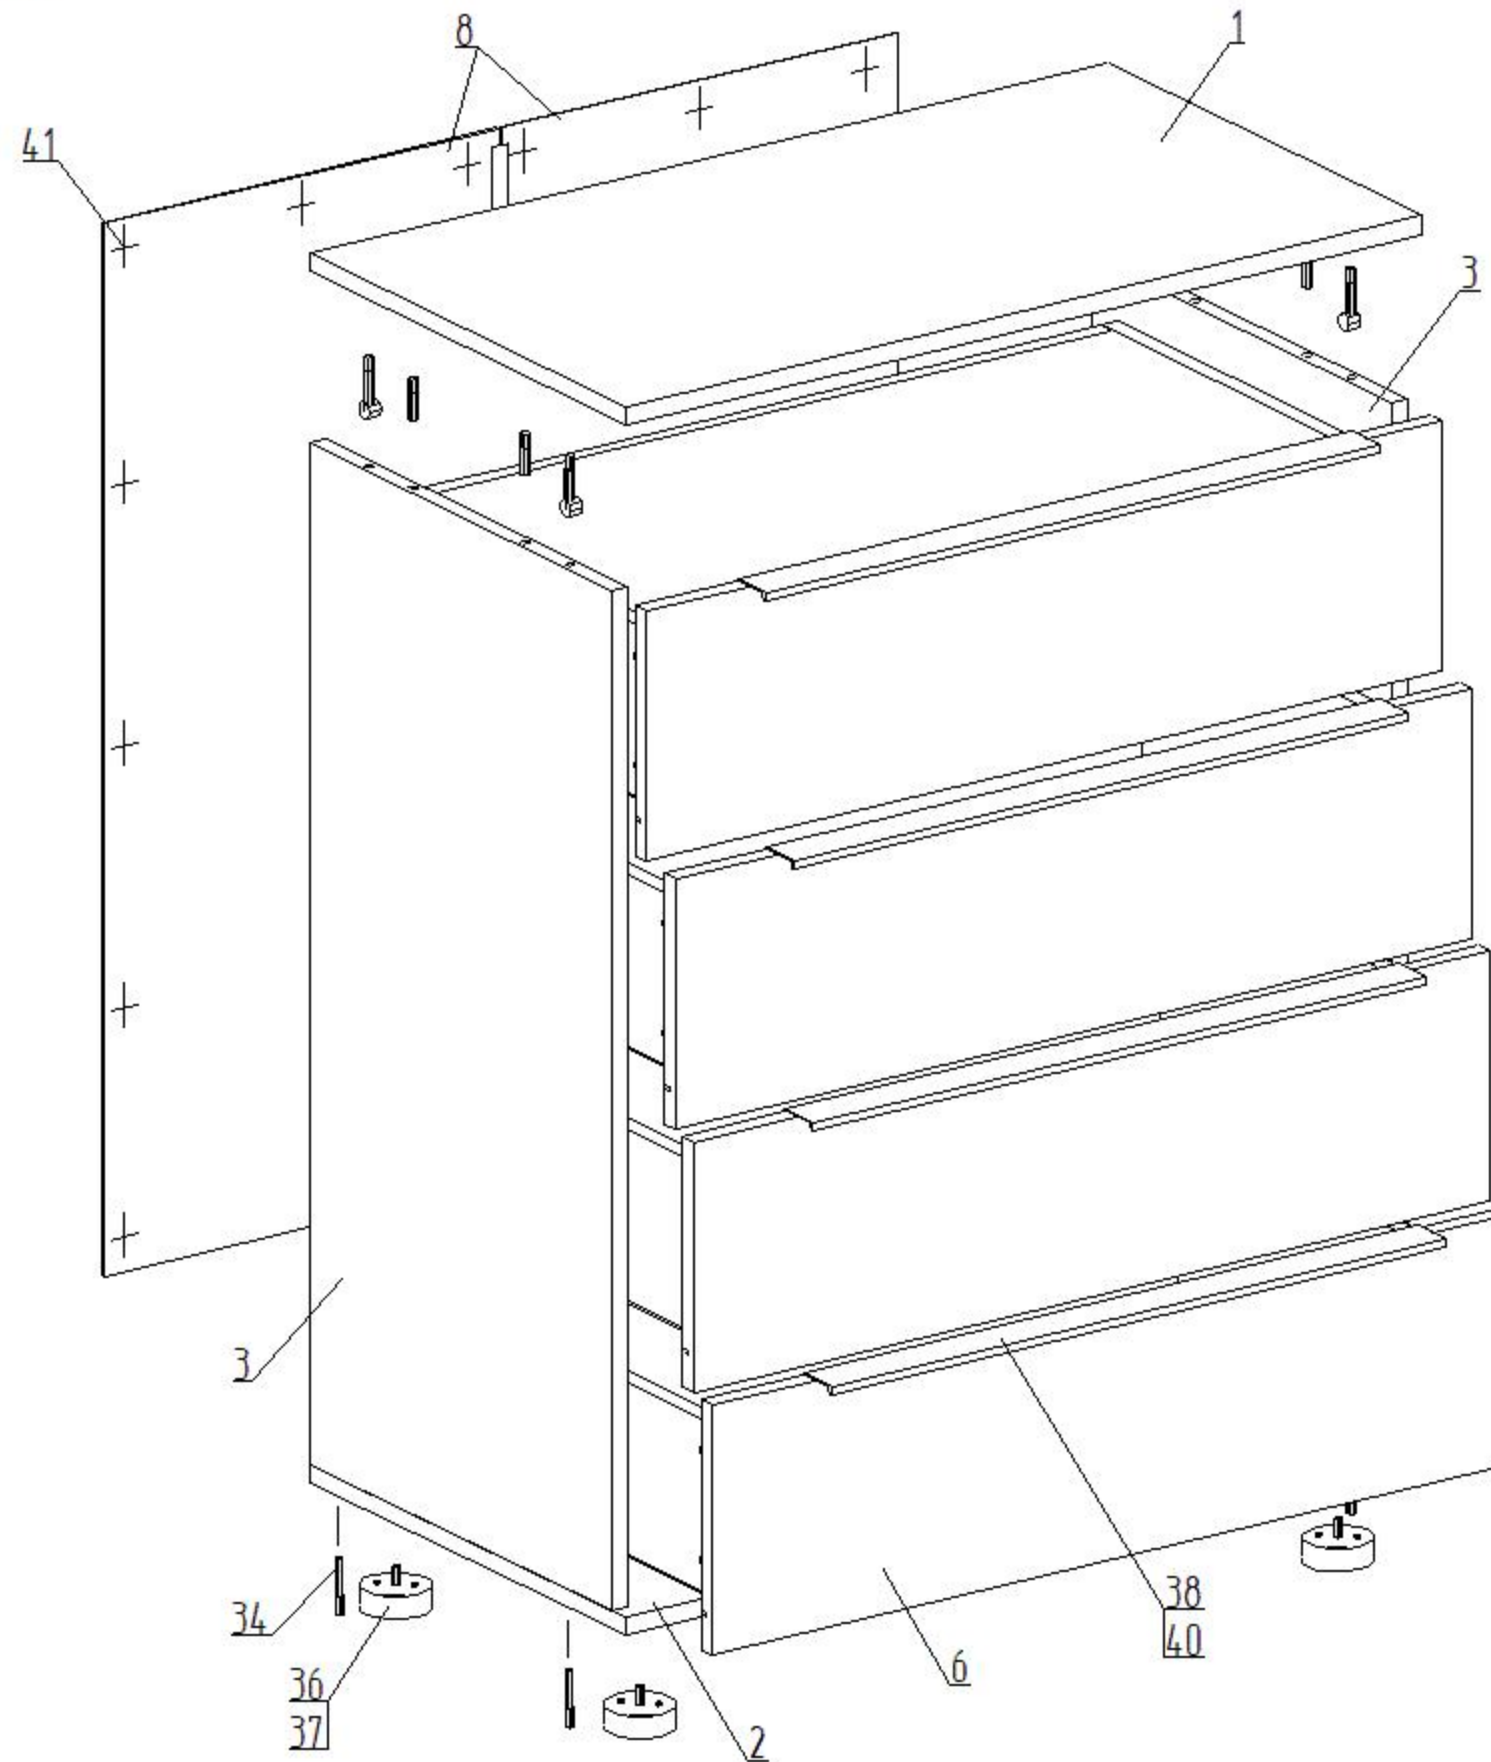

СХЕМА СБОРКИ

Комод с 4 ящиками "Стил"
800 x 450 x 940

Сборку производить на строго горизонтальной поверхности.
Перед установкой и креплением задней стенки необходимо проверить диагонали. Они должны быть одинаковыми.

Пример монтажа стыкуемых панелей с эксцентриковыми стяжками и шкантами

1. Вставить два штока 31 в панель А
2. Вставить два шканта 33 в панель А.
3. Насадить на два штока 31 и два шканта 33 на соединяемую панель Б
4. Вставить эксцентрики 30 в глухие отверстия и поворотом по часовой стрелке затянуть.
5. Установить заглушки 32 на эксцентрики 30.

Сборка ящика

1. Перед креплением направляющих следует собрать ящик
2. Выдвинуть ответную планку направляющей поз.1 и снять ее отжав боковой фиксатор (черный язычок)
3. Прикрутить планку поз.1 к боковой стенке ящика поз.4 саморезами поз.40 согласно указанной разметке
4. Прикрутить направляющую поз.2 к боковой стенке каркаса саморезами поз.40 согласно указанной разметке
5. При монтаже ящика равномерно вставить планки поз.1 и поз.2 друг в друга с двух сторон и задвинуть их до щелчка фиксатора
6. Убедиться, что планки поз.1 зафиксировались в направляющих поз.2 выдвинув ящик несколько раз, если возникли проблемы см.пункт 5

Детали

№.п	Наименование	Размер	Кол.
1	Горизонт верхий	800 x 450	1
2	Горизонт нижний	800 x 450	1
3	Стойевая	888 x 430	2
4	Стенка боковая ящика	411 x 150	8
5	Стенка торцевая ящика	711 x 150	4
6	Фасад (паз)	217 x 797	4
7	Дно ящика (ДВПО)	741 x 417	4
8	Стенка задняя (ДВПО)	917 x 397	2