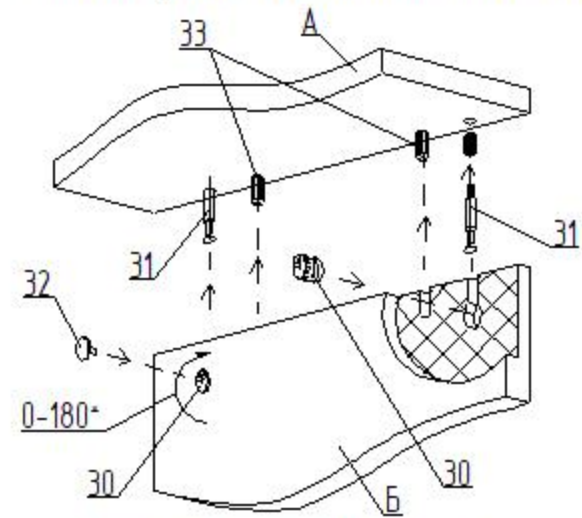

СХЕМА СБОРКИ

Комод с 4 ящиками "Стил"
800 x 450 x 940

Сборку производить на строго горизонтальной поверхности.
Перед установкой и креплением задней стенки необходимо проверить диагонали. Они должны быть одинаковыми.

Пример монтажа стыкуемых панелей с эксцентриковыми стяжками и шкантами

1. Вставить два штока 31 в панель А
2. Вставить два шканта 33 в панель А.
3. Насадить на два штока 31 и два шканта 33 на соединяемую панель Б
4. Вставить эксцентрики 30 в глухие отверстия и поворотом по часовой стрелке затянуть.
5. Установить заглушки 32 на эксцентрики 30.

Сборка ящика

1. Перед креплением направляющих следует собрать ящик
2. Выдвинуть ответную планку направляющей поз.1 и снять ее отжав боковой фиксатор (черный язычок)
3. Прикрутить планку поз.1 к боковой стенке ящика поз.4 саморезами поз.40 согласно указанной разметке
4. Прикрутить направляющую поз.2 к боковой стенке каркаса саморезами поз.40 согласно указанной разметке
5. При монтаже ящика равномерно вставить планки поз.1 и поз.2 друг в друга с двух сторон и задвинуть их до щелчка фиксатора
6. Убедиться, что планки поз.1 зафиксировались в направляющих поз.2 выдвинув ящик несколько раз, если возникли проблемы см.пункт 5

Детали

№.п	Наименование	Размер	Кол.
1	Горизонт верхий	800 x 450	1
2	Горизонт нижний	800 x 450	1
3	Стойевая	888 x 430	2
4	Стенка боковая ящика	411 x 150	8
5	Стенка торцевая ящика	711 x 150	4
6	Фасад (паз)	217 x 797	4
7	Дно ящика (ДВПО)	741 x 417	4
8	Стенка задняя (ДВПО)	917 x 397	2