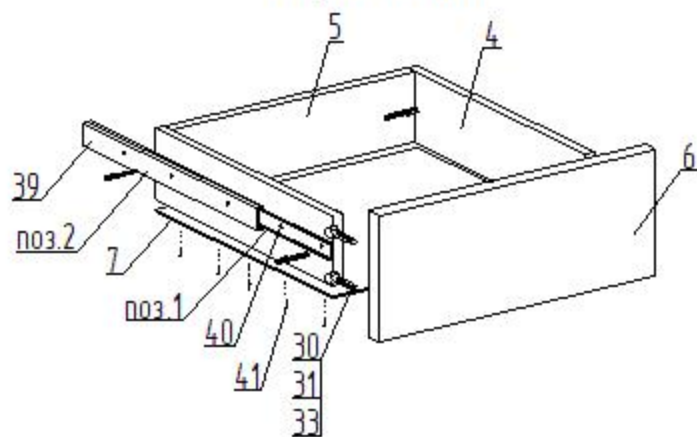

СХЕМА СБОРКИ

Комод с 4 ящиками "Стил"
800 x 450 x 940

Сборку производить на строго горизонтальной поверхности.
Перед установкой и креплением задней стенки необходимо проверить диагонали. Они должны быть одинаковыми.

Пример монтажа стыкуемых панелей с эксцентриковыми стяжками и шкантами

1. Вставить два штока 31 в панель А
2. Вставить два шканта 33 в панель А.
3. Насадить на два штока 31 и два шканта 33 на соединяемую панель Б
4. Вставить эксцентрики 30 в глухие отверстия и поворотом по часовой стрелке затянуть.
5. Установить заглушки 32 на эксцентрики 30.

Сборка ящика

1. Перед креплением направляющих следует собрать ящик
2. Выдвинуть ответную планку направляющей поз.1 и снять ее отжав боковой фиксатор (черный язычок)
3. Прикрутить планку поз.1 к боковой стенке ящика поз.4 саморезами поз.40 согласно указанной разметке
4. Прикрутить направляющую поз.2 к боковой стенке каркаса саморезами поз.40 согласно указанной разметке
5. При монтаже ящика равномерно вставить планки поз.1 и поз.2 друг в друга с двух сторон и задвинуть их до щелчка фиксатора
6. Убедиться, что планки поз.1 зафиксировались в направляющих поз.2 выдвинув ящик несколько раз, если возникли проблемы см.пункт 5

Детали

№.п	Наименование	Размер	Кол.
1	Горизонт верхий	800 x 450	1
2	Горизонт нижний	800 x 450	1
3	Стойевая	888 x 430	2
4	Стенка боковая ящика	411 x 150	8
5	Стенка торцевая ящика	711 x 150	4
6	Фасад (паз)	217 x 797	4
7	Дно ящика (ДВПО)	741 x 417	4
8	Стенка задняя (ДВПО)	917 x 397	2