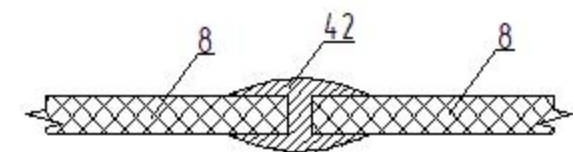

Фурнитура

№.п	Наименование	Кол.
30	Эксцентрик	20
31	Шток эксцентрика	20
32	Заглушка эксцентрика	16
33	Шкант 8x30	4
34	Евровинт 7x50	12
35	Ключ для евровинта	1
36	Ножка регулируемая	4
37	Саморез 4x16	16
38	Ручка профильная 540 мм	4
39	Направляющая 400 (комплект)	4
40	Саморез 3,5x12	60
41	Гвозди 2x20	100
42	Профиль для соед. ДВП L=888 мм	1

Соединение задних стенок ДВПО соединительным профилем